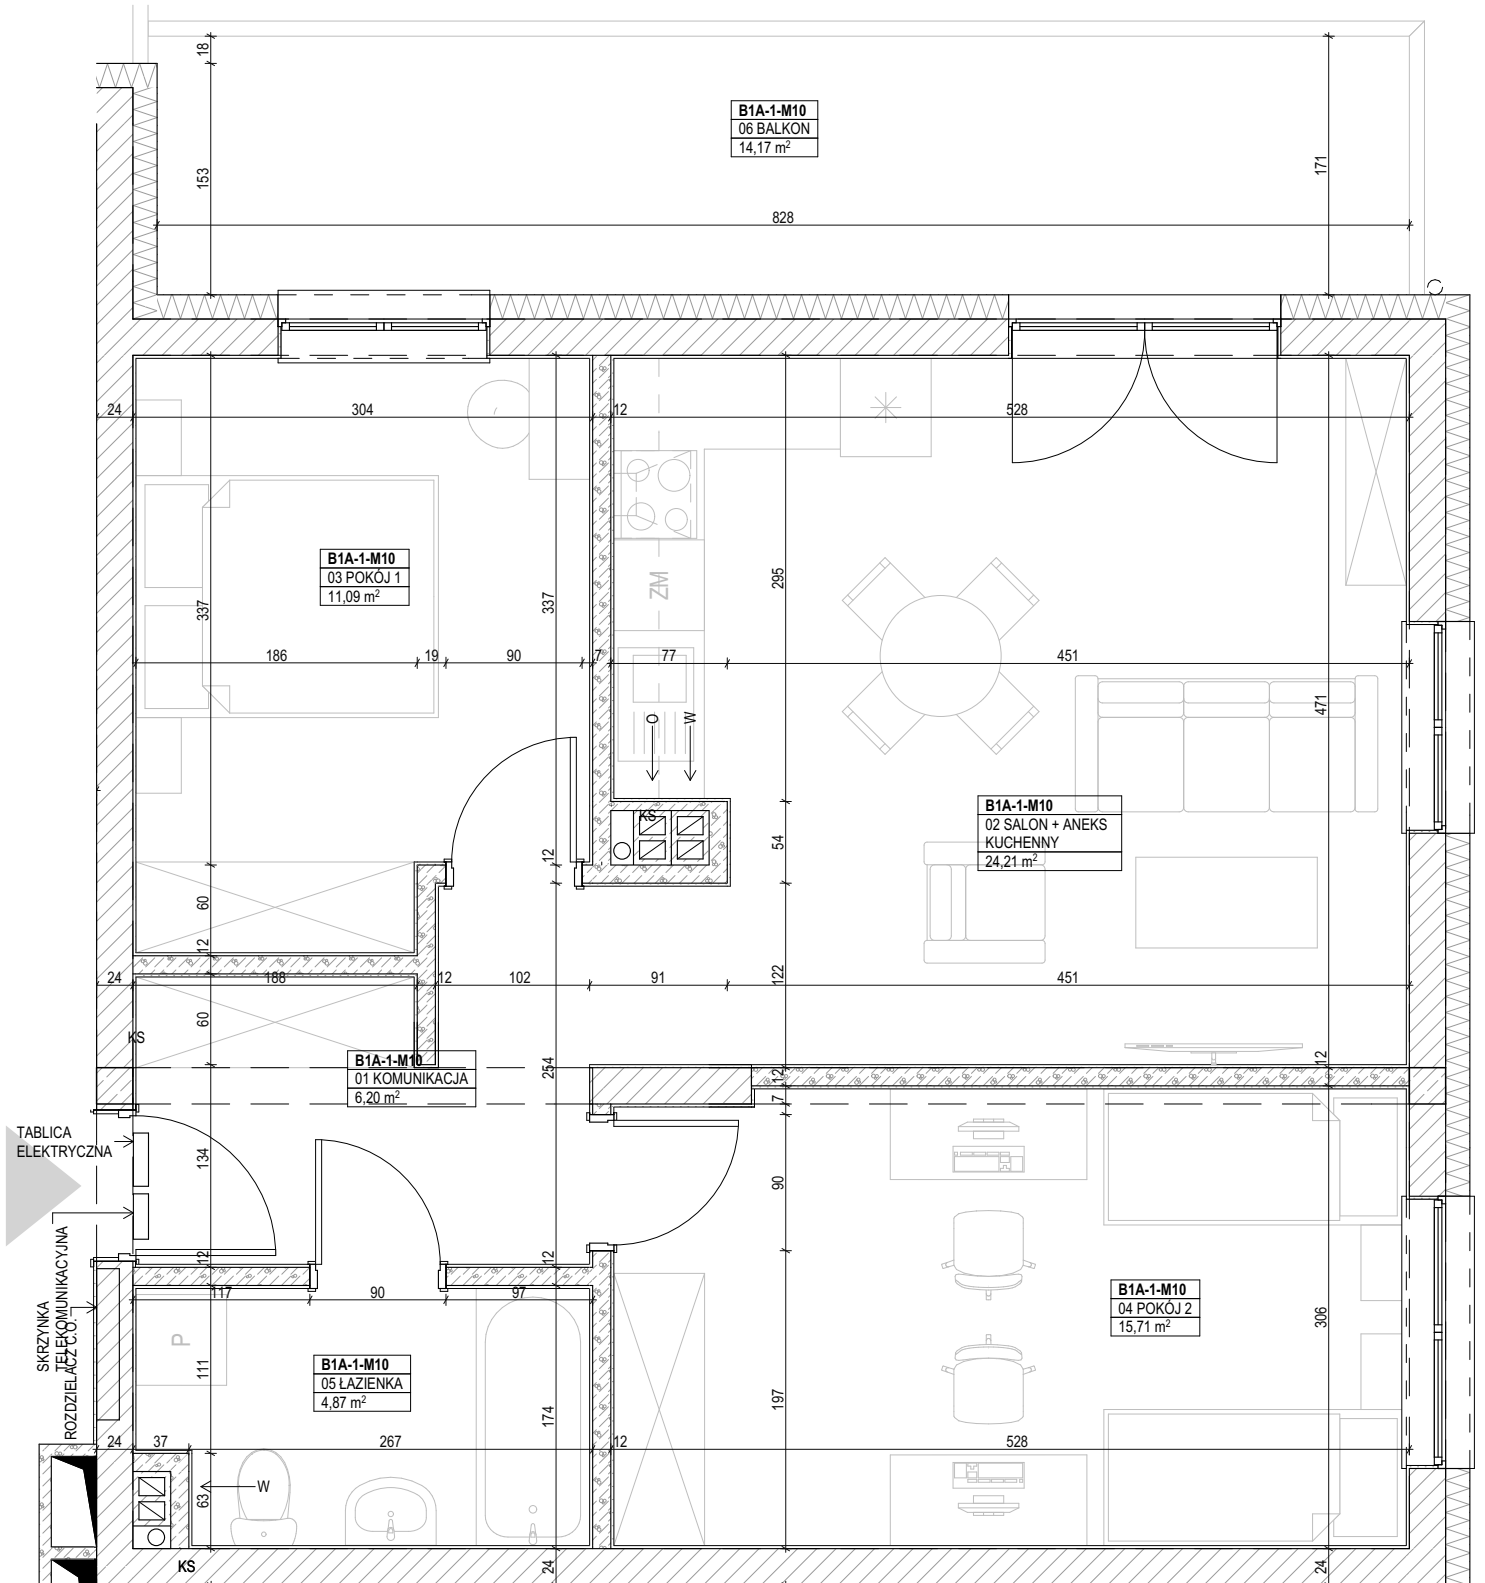

PRZYLESIE, BRZOZA 1A
 ul. Kutnowska, 09-401 Płock
 Budynek **BRZOZA 1A, PIĘTRO I**, mieszkanie nr **10**
 powierzchnia: **62,08 m²**

skala 1:50

ZESTAWIENIE POMIESZCZEŃ:

01 KOMUNIKACJA	6.20
02 SALON + ANEKS KUCHENNY	24.21
03 POKÓJ 1	11.09
04 POKÓJ 2	15.71
05 ŁAZIENKA	4.87
06 BALKON	62.08 m ²
	14.17

LOKALIZACJA:

UWAGI:

- wymiary podano pomiędzy ścianami nieotynkowanymi,
- powierzchnię mieszkania podano po uwzględnieniu tynku gr. 2,0 cm

ul. Kutnowska 28H/L1
 09-401 Płock
www.interbudplock.pl

INTERBUD
 Przedsiębiorstwo
 Budowlano-Usługowe