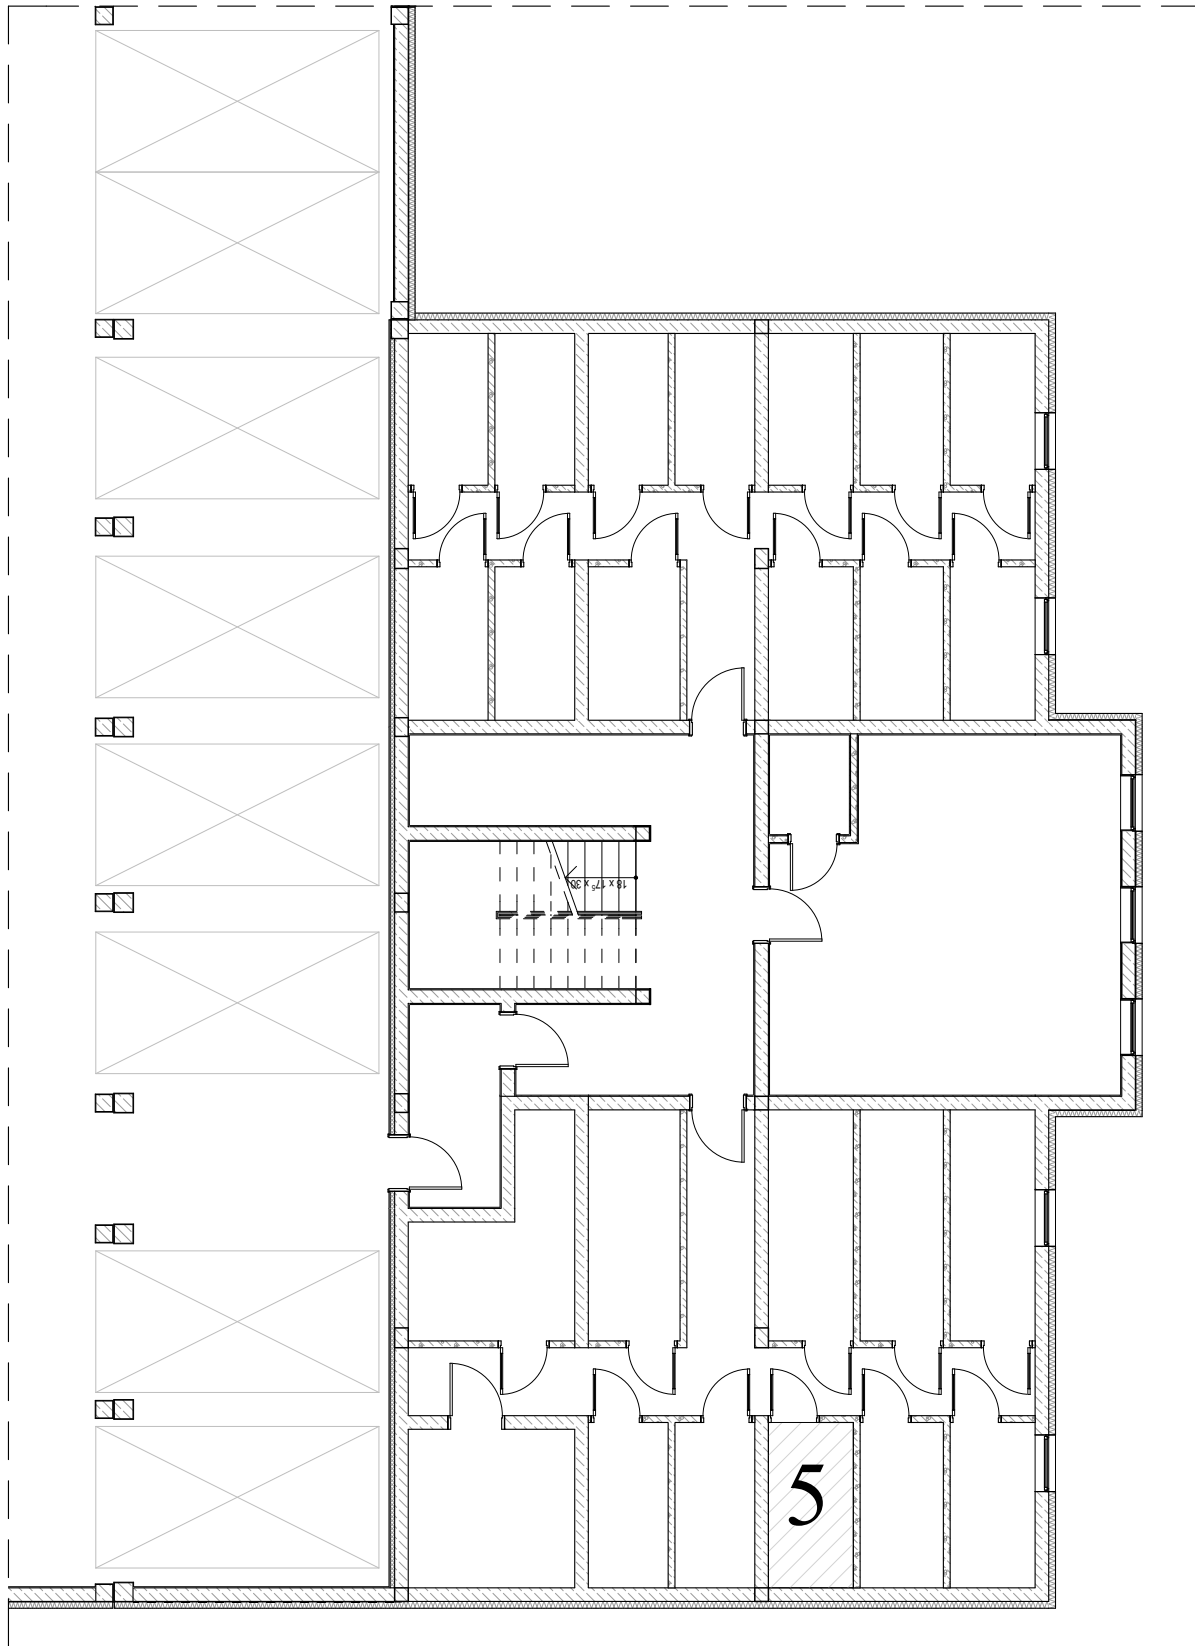

ZAŁĄCZNIK NR 2

PRZYLESIE, DĄB 1B
ul. Kutnowska, 09-401 Płock
PIWNICA, Budynek DĄB 1B, komórka lokatorska nr 5
Powierzchnia: 4,38 m²

Pomieszczenie przynależne
DĄB 1B

ZESTAWIENIE POWIERZCHNI:
komórka lokatorska nr 5 **4,38 m²**