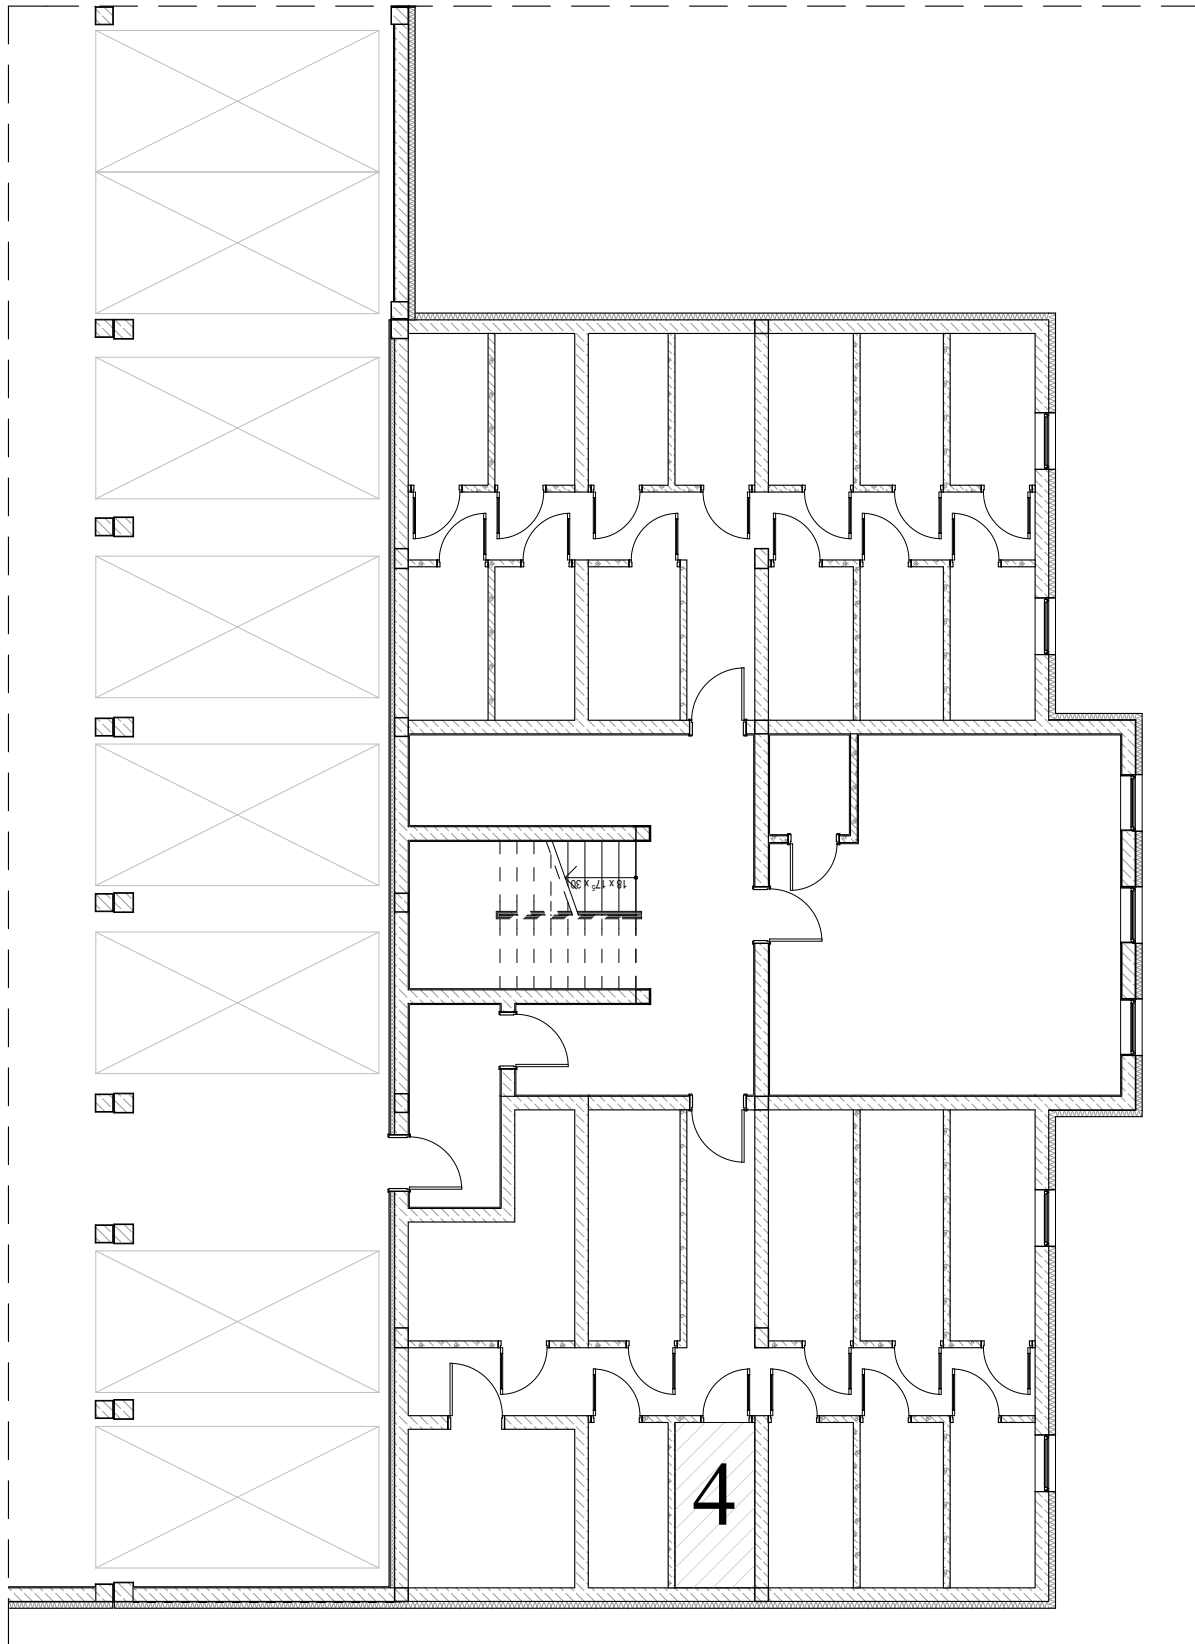

# ZAŁĄCZNIK NR 2

PRZYLESIE, DĄB 1B  
ul. Kutnowska, 09-401 Płock  
PIWNICA, Budynek DĄB 1B, komórka lokatorska nr 4  
Powierzchnia: 4,12 m<sup>2</sup>

Pomieszczenie przynależne  
**DĄB 1B**

ZESTAWIENIE POWIERZCHNI:  
komórka lokatorska nr 4 **4,12 m<sup>2</sup>**