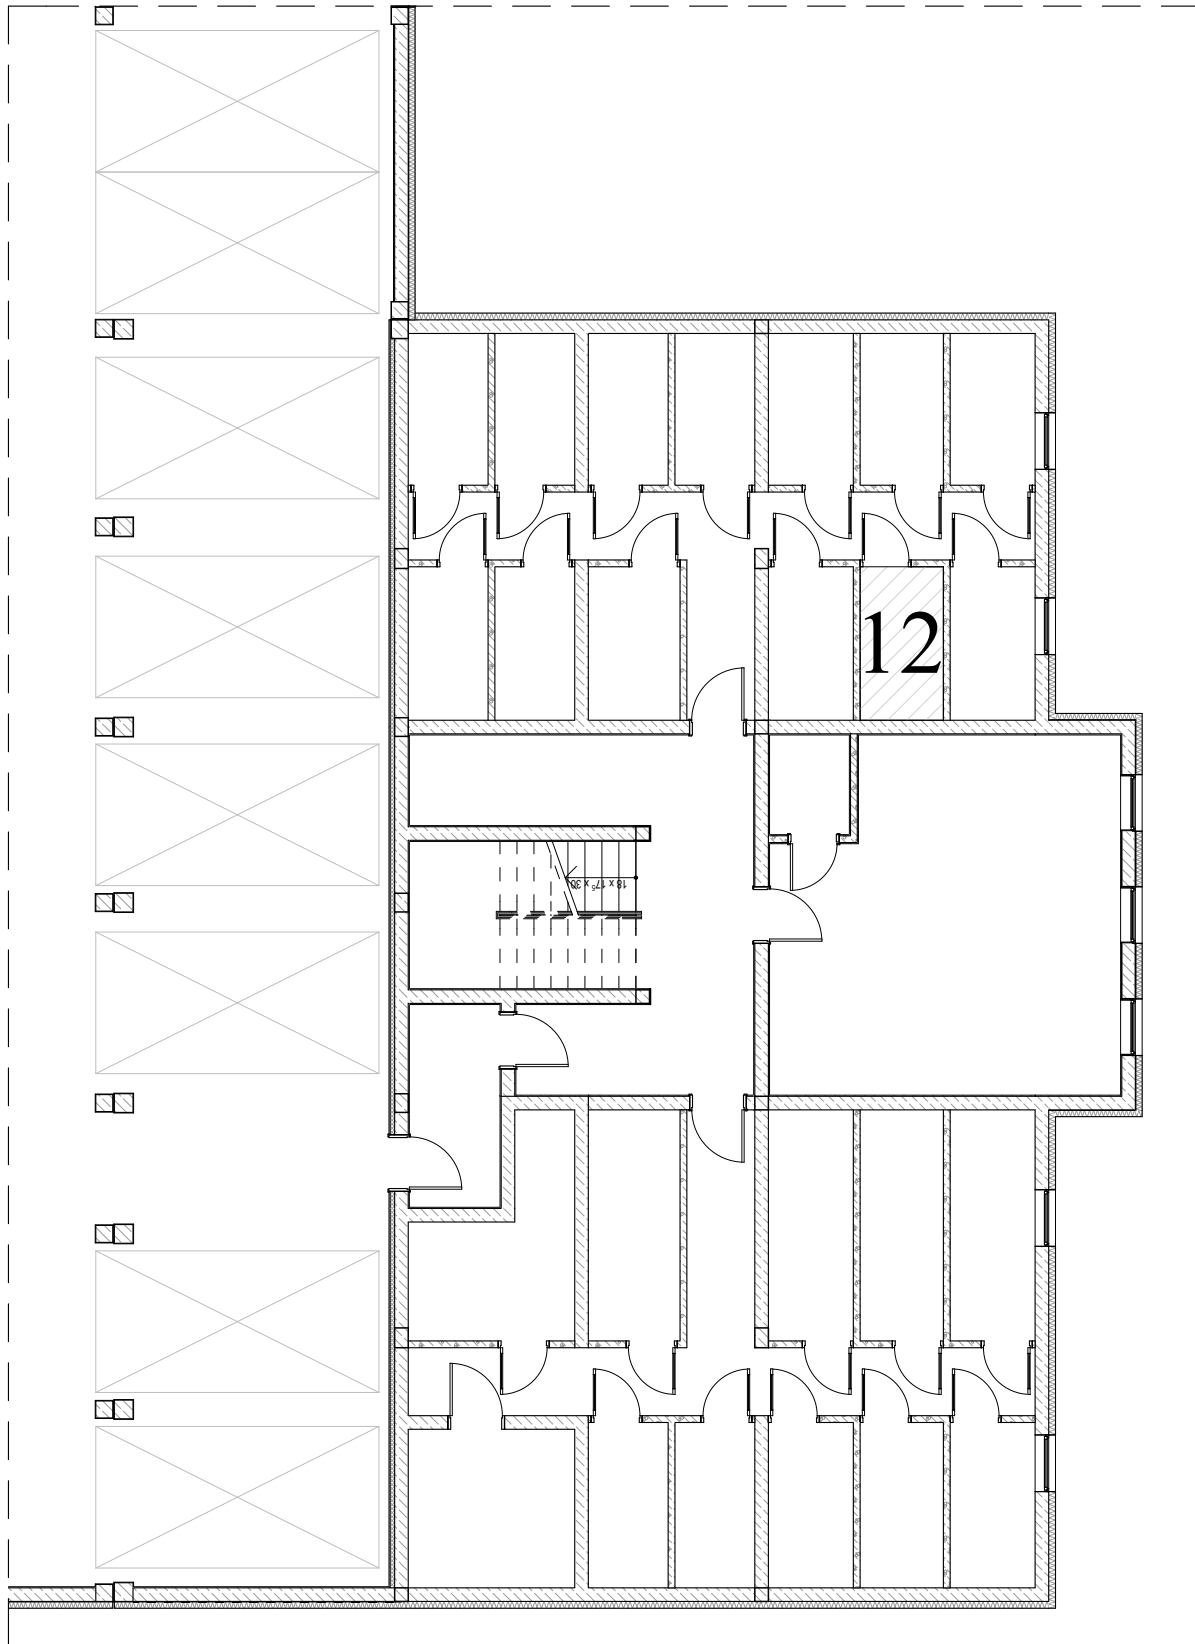

ZAŁĄCZNIK NR 2

PRZYLESIE, DĄB 1B
ul. Kutnowska, 09-401 Płock
PIWNICA, Budynek DĄB 1B, komórka lokatorska nr 12
Powierzchnia: **3,98 m²**

Pomieszczenie przynależne
DĄB 1B

ZESTAWIENIE POWIERZCHNI:
komórka lokatorska nr 12 **3,98 m²**