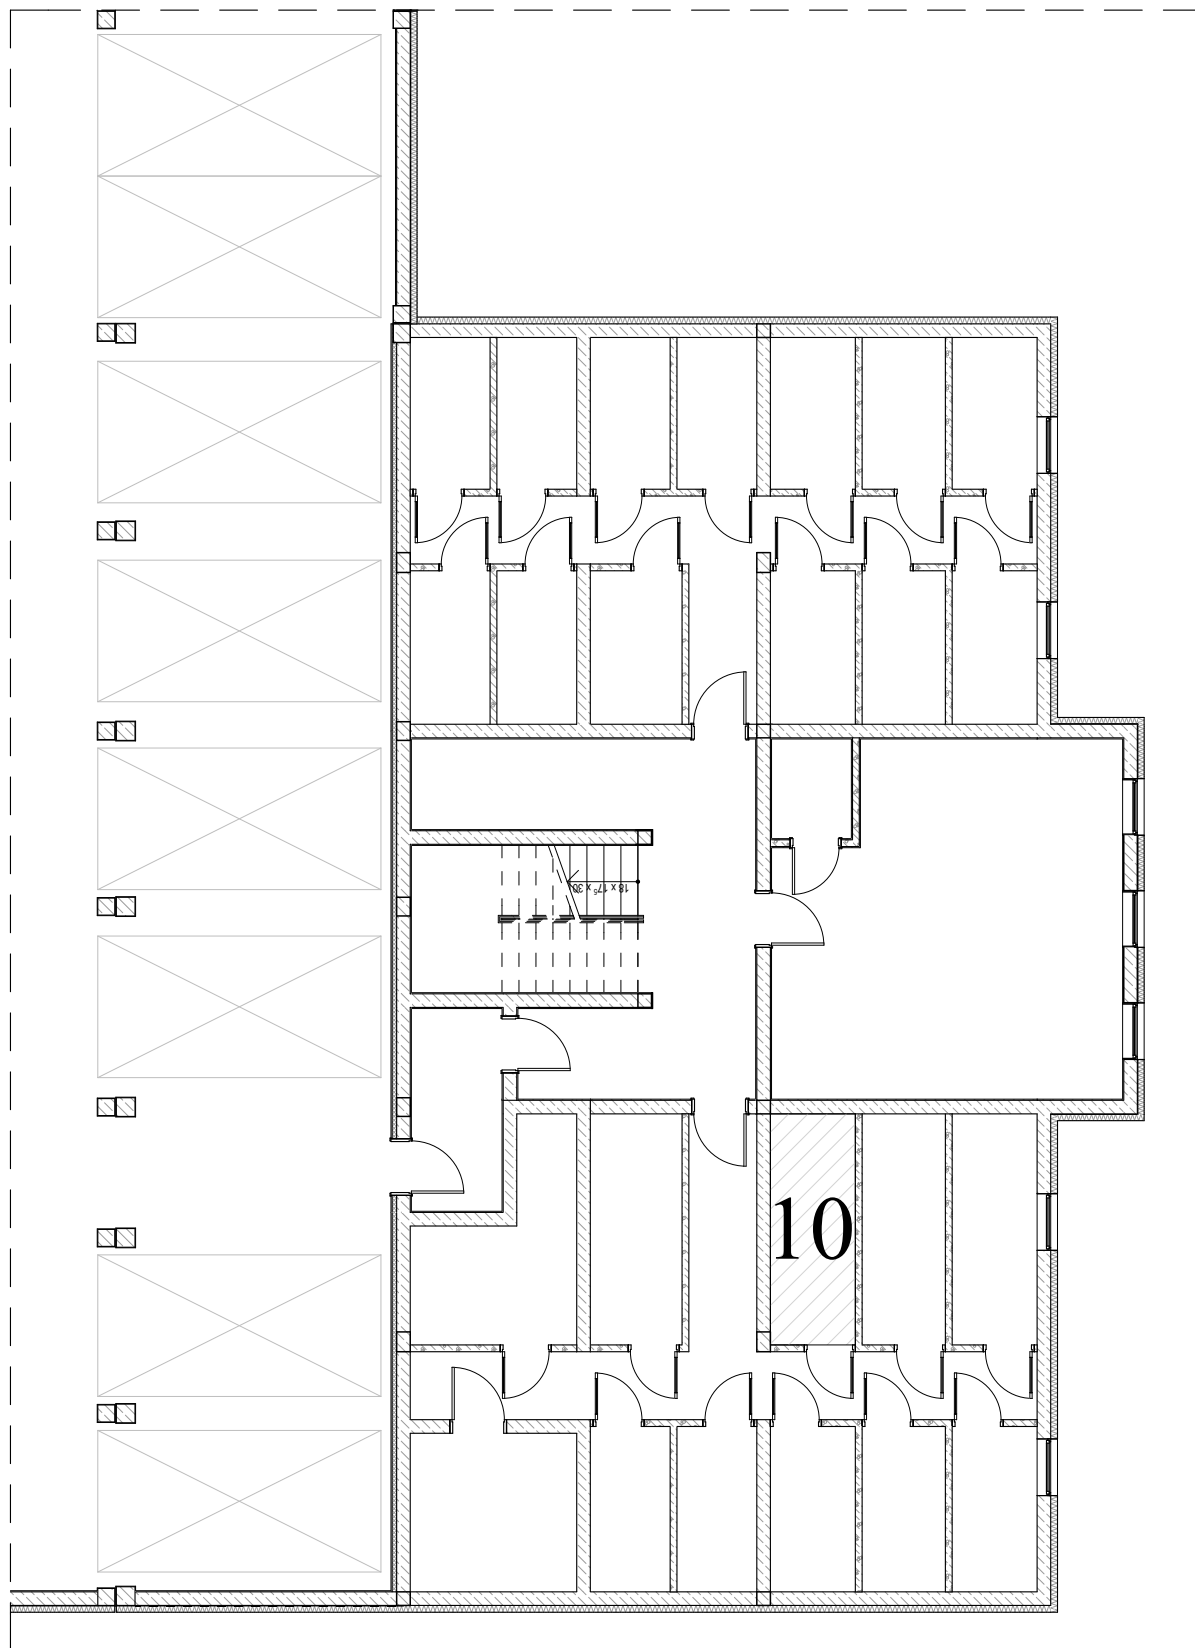

ZAŁĄCZNIK NR 2

PRZYLESIE, DĄB 1B
ul. Kutnowska, 09-401 Płock
PIWNICA, Budynek DĄB 1B, komórka lokatorska nr 10
Powierzchnia: **6,12 m²**

Pomieszczenie przynależne
DĄB 1B

ZESTAWIENIE POWIERZCHNI:
komórka lokatorska nr 10 **6,12 m²**