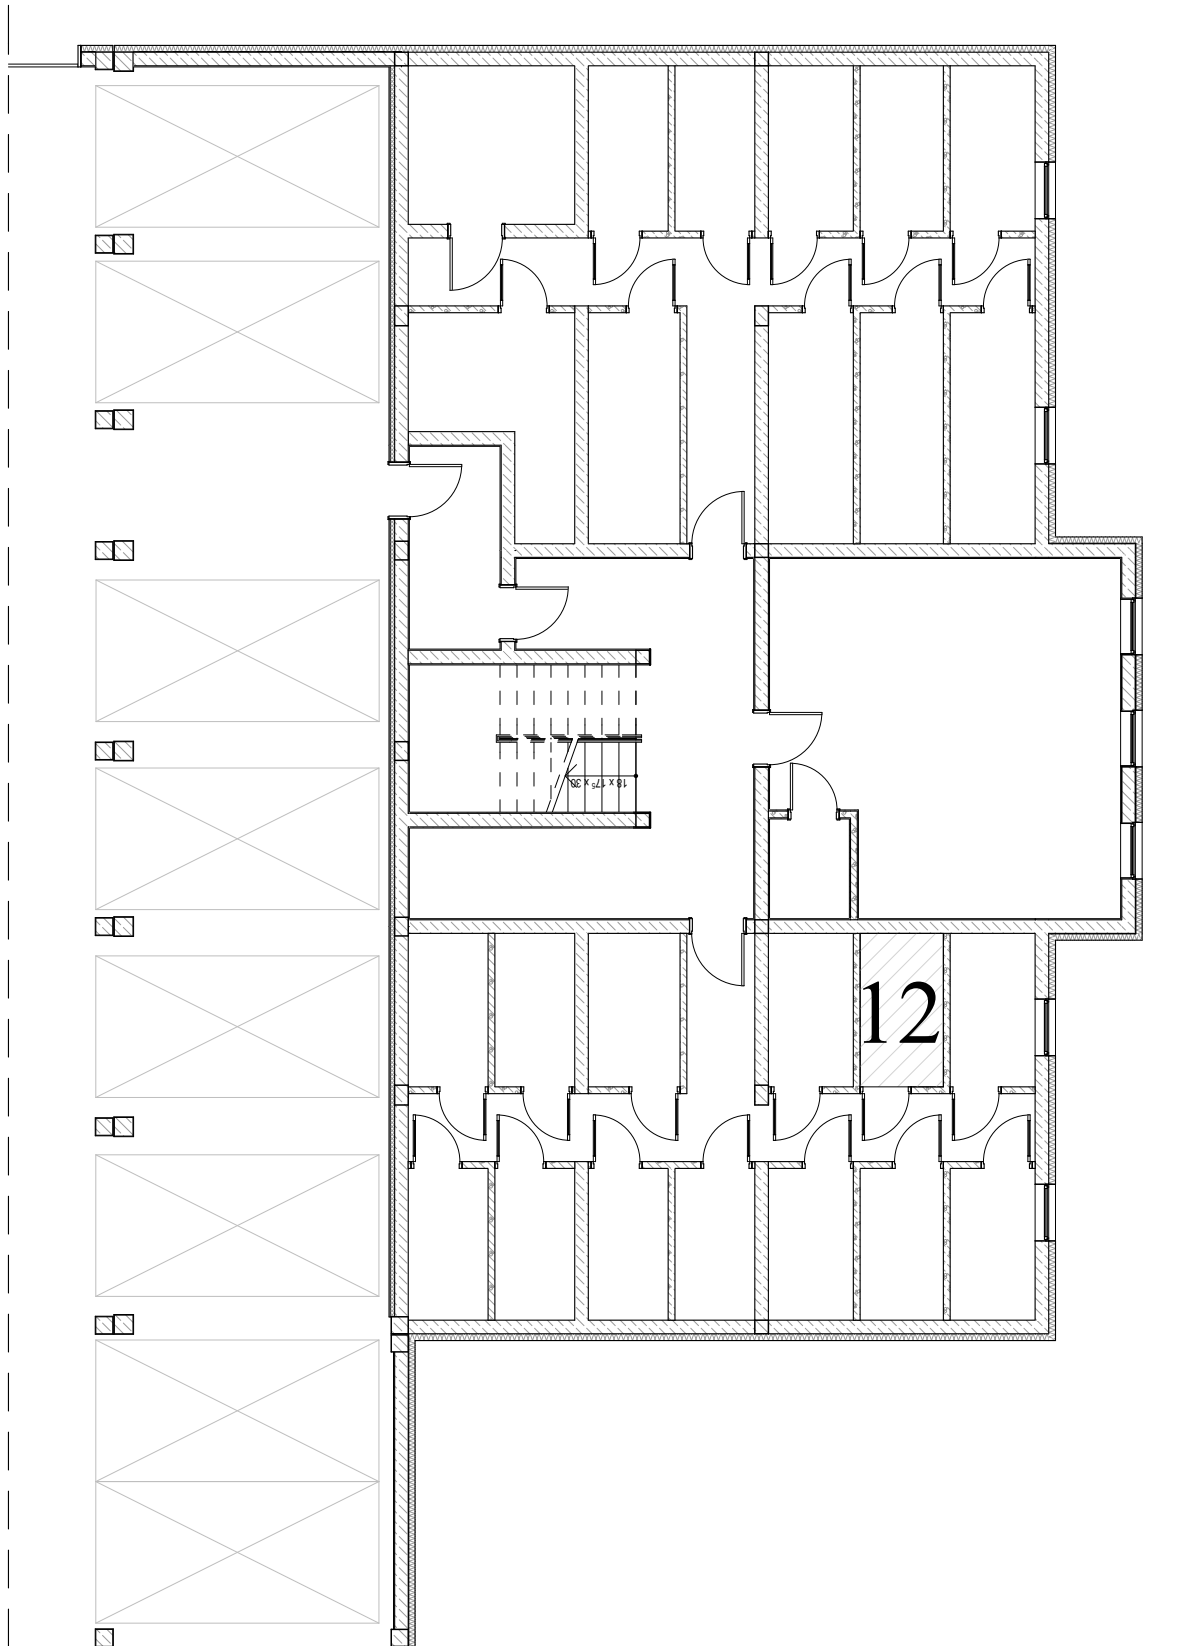

ZAŁĄCZNIK NR 2

PRZYLESIE, DĄB 1A
ul. Kutnowska, 09-401 Płock
PIWNICA, Budynek DĄB 1A, komórka lokatorska nr 12
Powierzchnia: **3,98 m²**

Pomieszczenie przynależne
DĄB 1A

ZESTAWIENIE POWIERZCHNI:
komórka lokatorska nr 12 **3,98 m²**