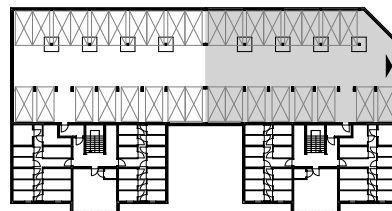

ul. Kutnowska 28M/4
09-401 Płock
www.interbudplock.pl

INTERBUD
Przedsiębiorstwo
Budowlano-Usługowe