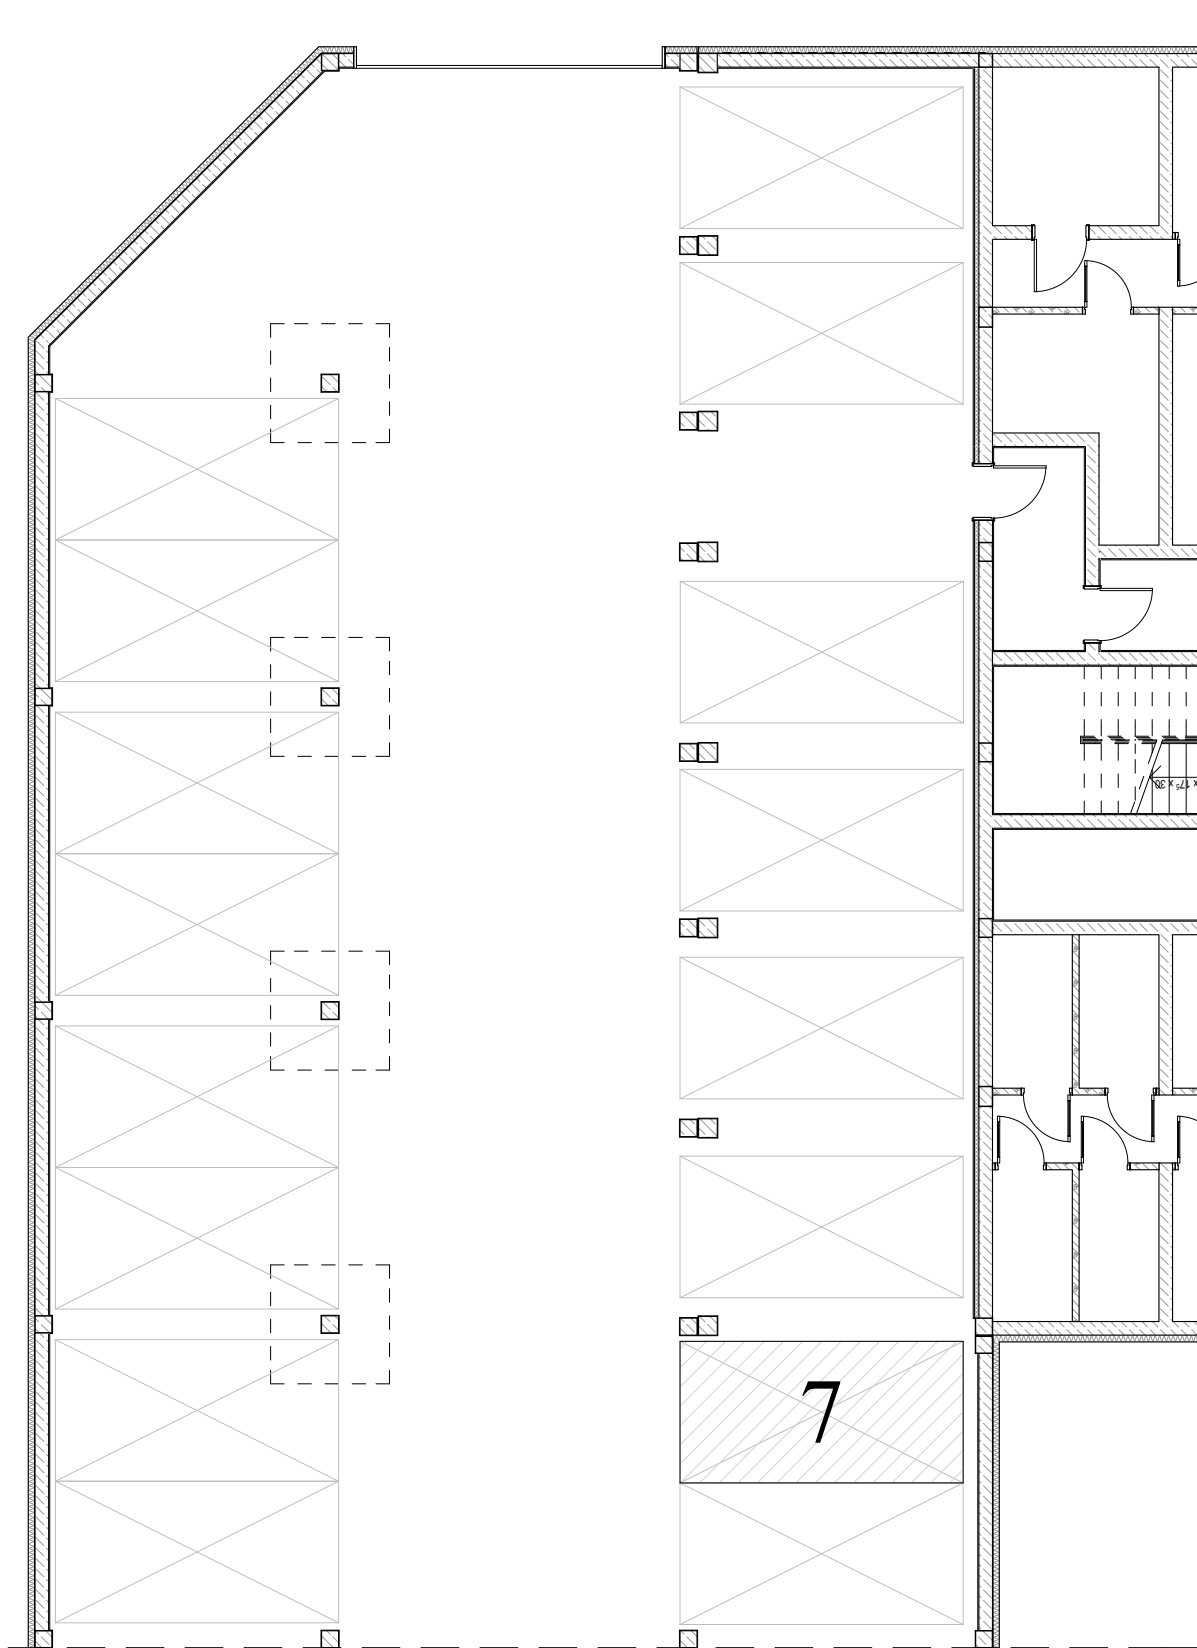

ZAŁĄCZNIK NR 1

PRZYLESIE, DĄB 1A
ul. Kutnowska, 09-401 Płock
HALA GARAŻOWA, Budynek DĄB 1A, miejsce postojowe nr 7
Powierzchnia: 12,5 m²

HALA GARAŻOWA
DĄB 1A

ZESTAWIENIE POWIERZCHNI:
miejsce postojowe nr 7 12,5 m²