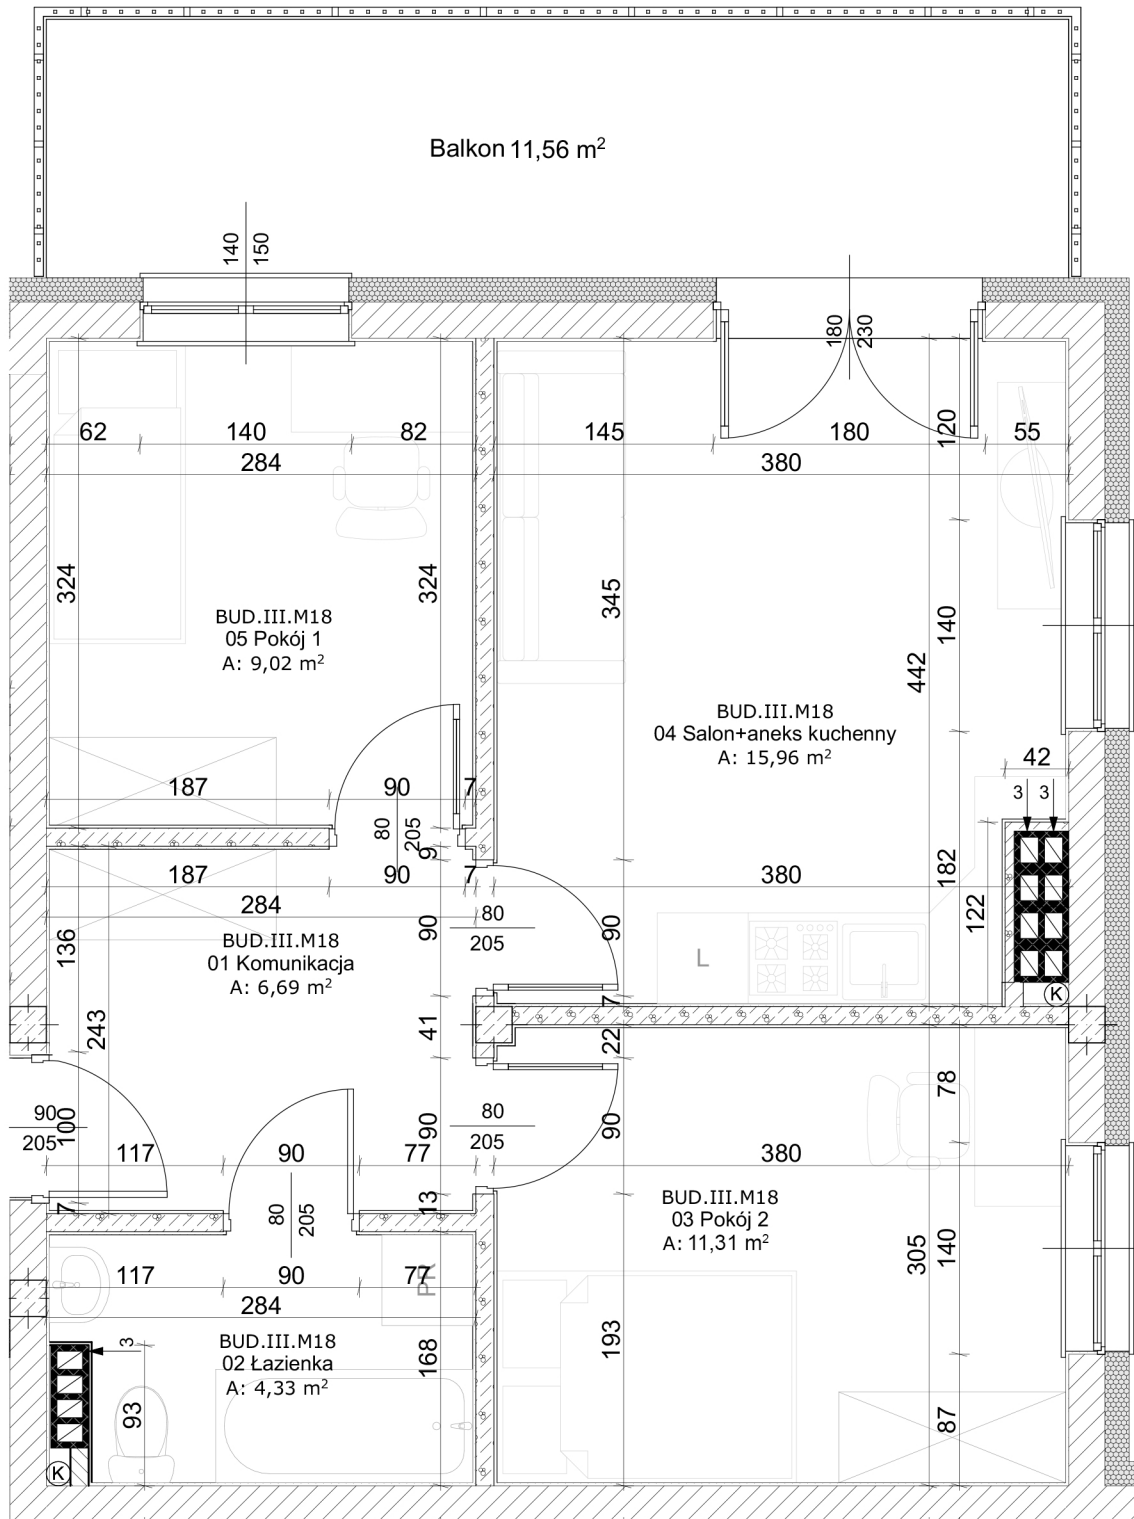

Przylesie 2 - Grab 2A
 ul. Kutnowska, 09-401 Płock
 Budynek **Grab 2A, Piętro III**, mieszkanie nr **18**
 powierzchnia: **47,31 m²**

Zestawienie pomieszczeń:

01 Komunikacja	6,69
02 Łazienka	4,33
03 Pokój 2	11,31
04 Salon+aneks kuchenny	15,96
05 Pokój 1	9,02
balkon	11,56 m²

Lokalizacja:

Uwagi:

- wymiary podano powyżej ścianami nieotynkowanymi,
- powierzchnie mieszkania podano po uwzględnieniu tynku gr. 1,5 - 2,0 cm.