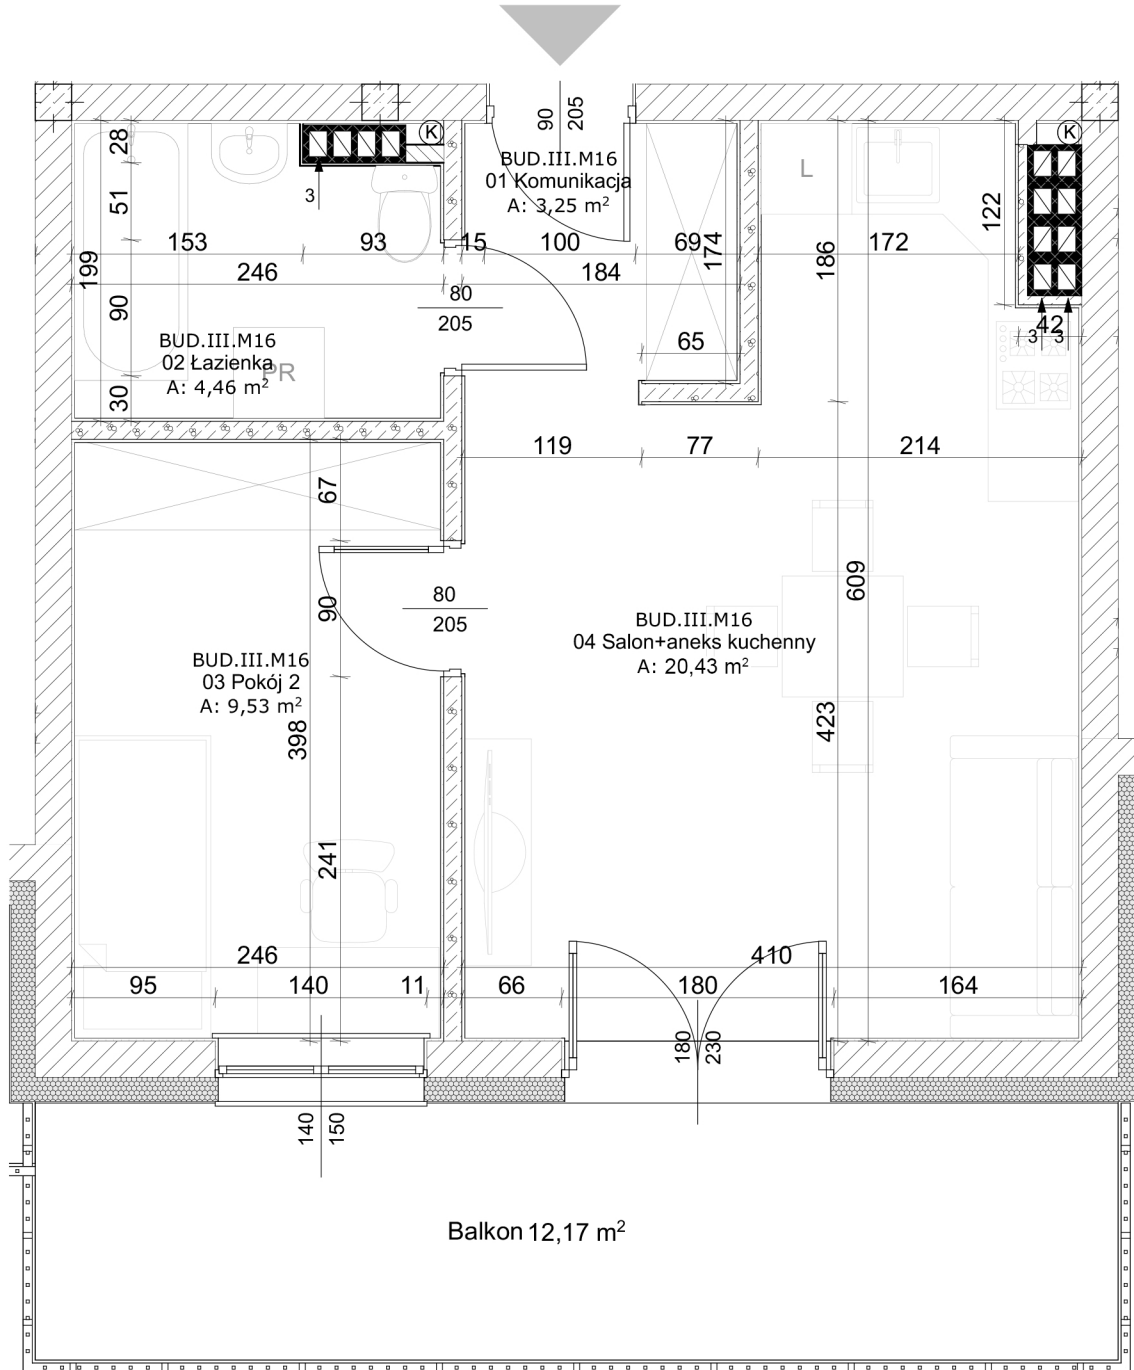

Przylesie 2 - Grab 2A
 ul. Kutnowska, 09-401 Płock
 Budynek **Grab 2A, Piętro III**, mieszkanie nr **16**
 powierzchnia: **37,67 m²**

Zestawienie pomieszczeń:

01 Komunikacja	3,25
02 Łazienka	4,46
03 Pokój 2	9,53
04 Salon+aneks kuchenny	20,43
całkowicie	37,67 m²
balkon	12,17 m ²

Lokalizacja:

Uwagi:

- wymiary podano powyżej ścianami nieotynkowanymi,
- powierzchnie mieszkania podano po uwzględnieniu tynku gr. 1,5 - 2,0 cm.