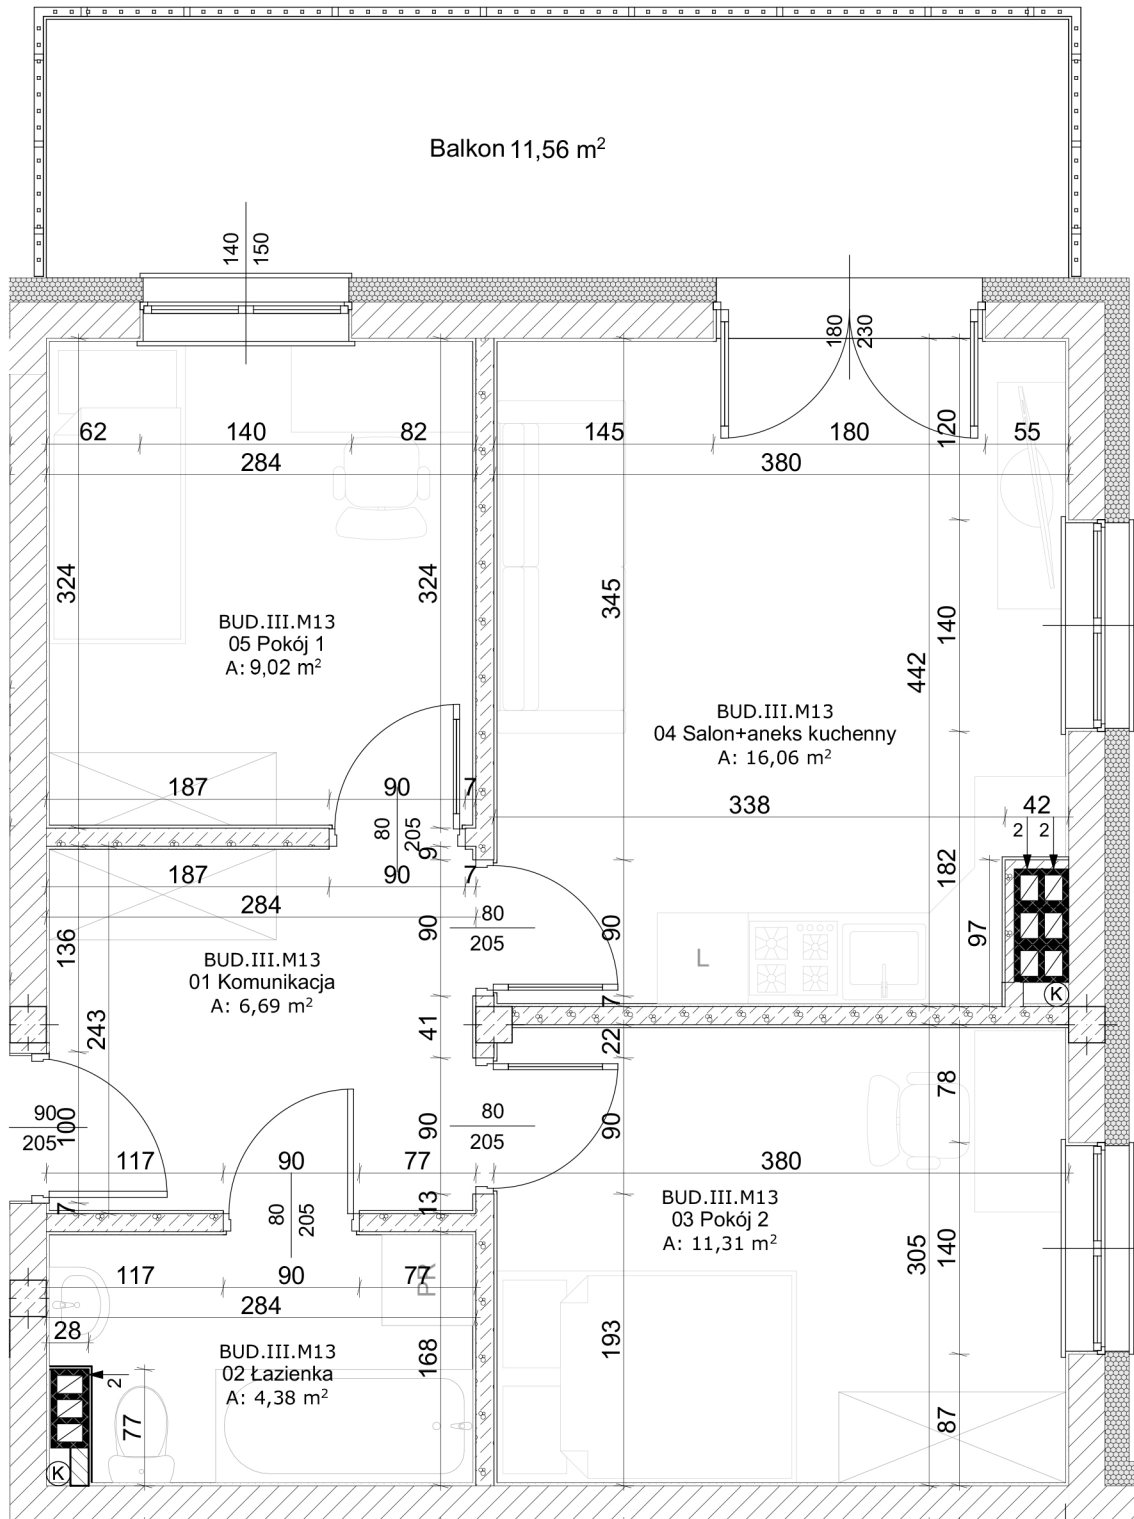

Przylesie 2 - Grab 2A
 ul. Kutnowska, 09-401 Płock
Budynek Grab 2A, Piętro II, mieszkanie nr 13
 powierzchnia: **47,46 m²**

Zestawienie pomieszczeń:

01 Komunikacja	6,69
02 Łazienka	4,38
03 Pokój 2	11,31
04 Salon+aneks kuchenny	16,06
05 Pokój 1	9,02
	47,46 m²
balkon	11,56 m²

Lokalizacja:

Uwagi:

- wymiary podano powyżej ścianami nieotynkowanymi,
- powierzchnie mieszkania podano po uwzględnieniu tynku gr. 1,5 - 2,0 cm.

ul. Kutnowska 28H/L1
 09-401 Płock
www.interbudplock.pl
INTERBUD
 Przedsiębiorstwo
 Budowlano-Usługowe