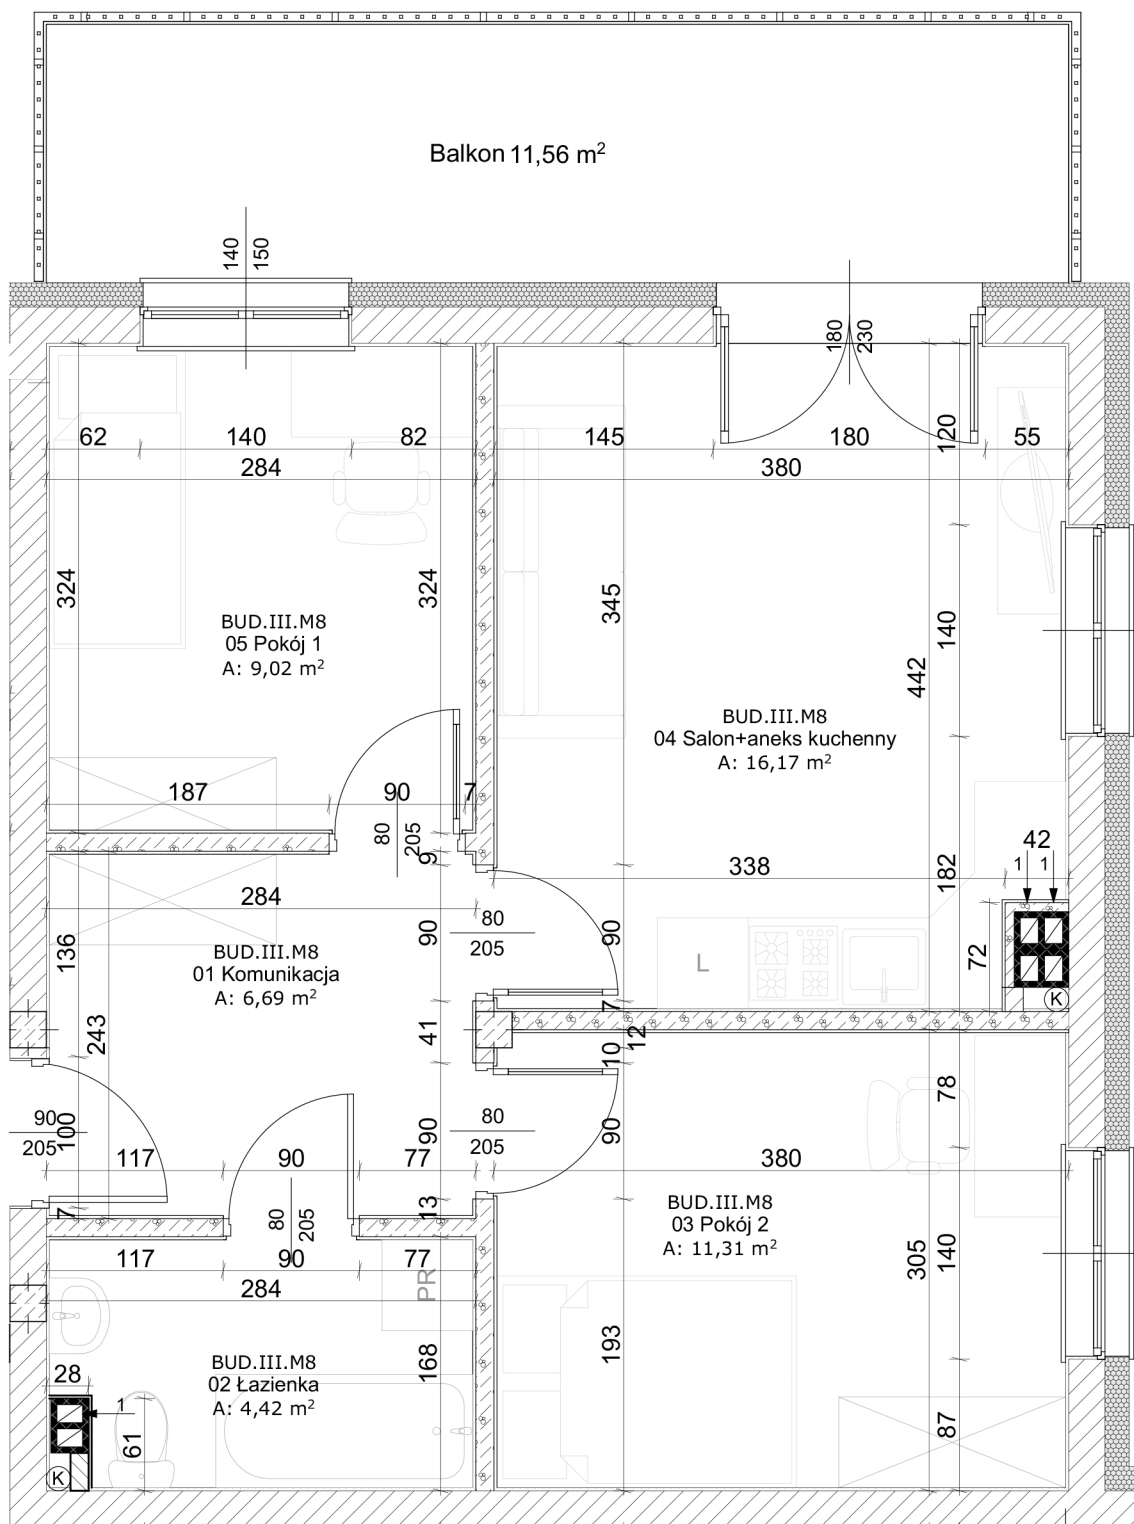

Przylesie 2 - Grab 2A
 ul. Kutnowska, 09-401 Płock
 Budynek **Grab 2A, Piętro I**, mieszkanie nr 8
 powierzchnia: **47,61 m²**

Zestawienie pomieszczeń:

01 Komunikacja	6,69
02 Łazienka	4,42
03 Pokój 2	11,31
04 Salon+aneks kuchenny	16,17
05 Pokój 1	9,02
całkowicie	47,61 m²
balkon	11,56 m ²

Lokalizacja:

Uwagi:

- wymiary podano powyżej ścianami nieotynkowanymi,
- powierzchnie mieszkania podano po uwzględnieniu tynku gr. 1,5 - 2,0 cm.

ul. Kutnowska 28H/L1
 09-401 Płock
www.interbudplock.pl
INTERBUD
 Przedsiębiorstwo
 Budowlano-Uslugowe