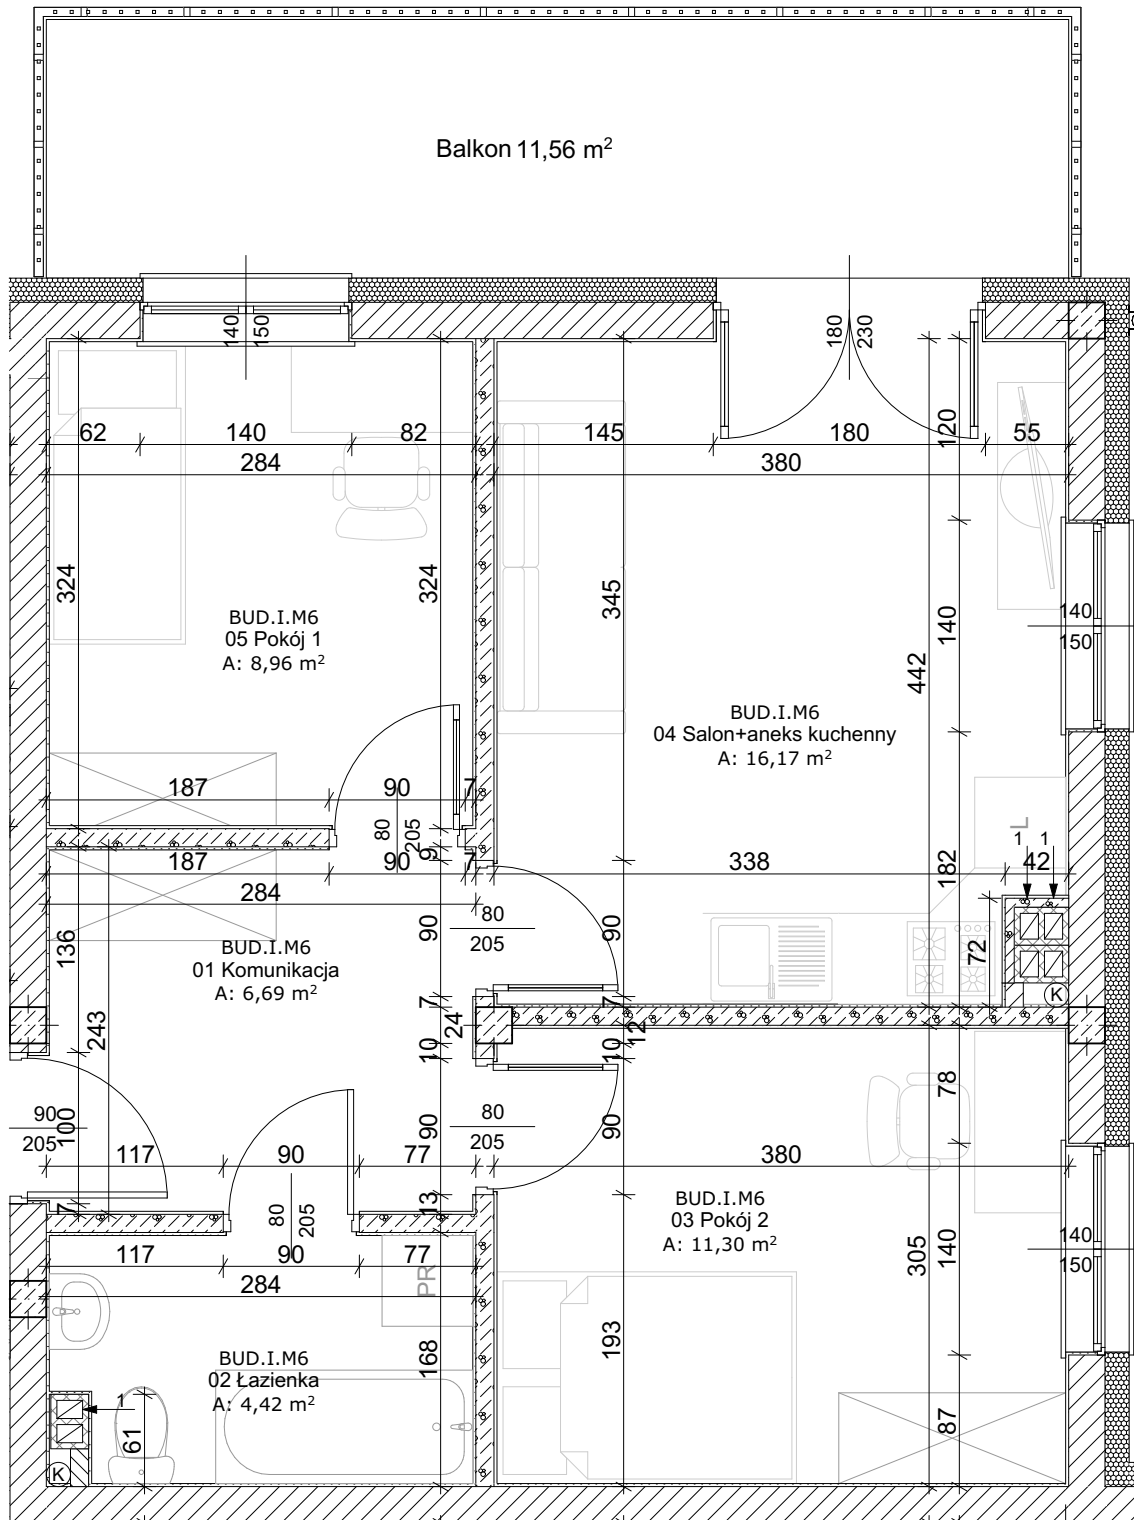

Przylesie 2 - Grab 1A
 ul. Kutnowska, 09-401 Płock
 Budynek **Grab 1A**, piętro I, mieszkanie nr 6
 powierzchnia: **47,54 m²**

Zestawienie pomieszczeń:

01 Komunikacja	6,69
02 Łazienka	4,42
03 Pokój 2	11,30
04 Salon+aneks kuchenny	16,17
05 Pokój 1	8,96
	47,54 m²
balkon	11,56 m²

Lokalizacja:

Uwagi:

- wymiary podano powyżej ścianami nieotynkowanymi,
- powierzchnie mieszkania podano po uwzględnieniu tynku gr. 1,5 - 2,0 cm.

ul. Kutnowska 28B/16
 09-401 Płock
www.interbudplock.pl

INTERBUD
 Przedsiębiorstwo
 Budowlano-Uslugowe