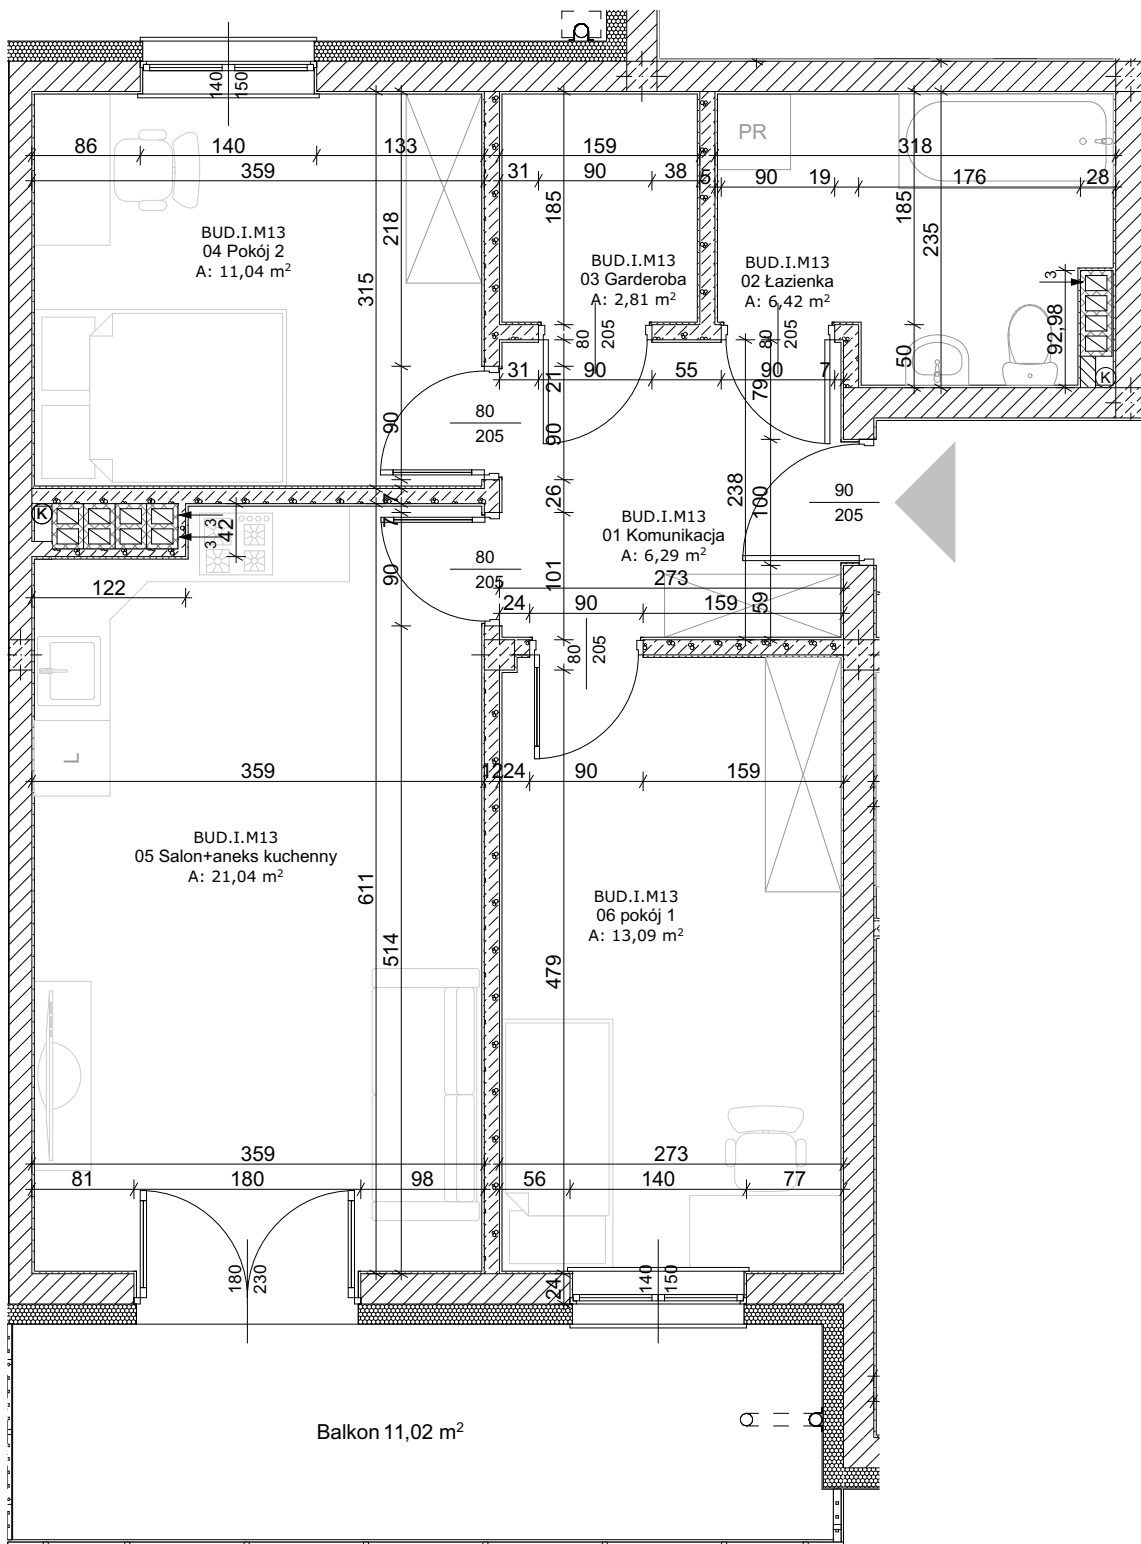

Przylesie 2 - Grab 1A
ul. Kutnowska, 09-401 Płock
Budynek **Grab 1A**, piętro III, mieszkanie nr 13
powierzchnia: **60,69 m²**

Zestawienie pomieszczeń:

01 Komunikacja	6,29
02 Łazienka	6,42
03 Garderoba	2,81
04 Pokój 2	11,04
05 Salon+aneks kuchenny	21,04
06 pokój 1	13,09
	60,69 m²
balkon	11,02 m²

Lokalizacja:

Uwagi:

- wymiary podano powyżej ścianami nieotynkowanymi,
- powierzchnie mieszkania podano po uwzględnieniu tynku gr. 1,5 - 2,0 cm.

ul. Kutnowska 28B/16
09-401 Płock
www.interbudplock.pl
INTERBUD
Przedsiębiorstwo
Budowlano-Uslugowe