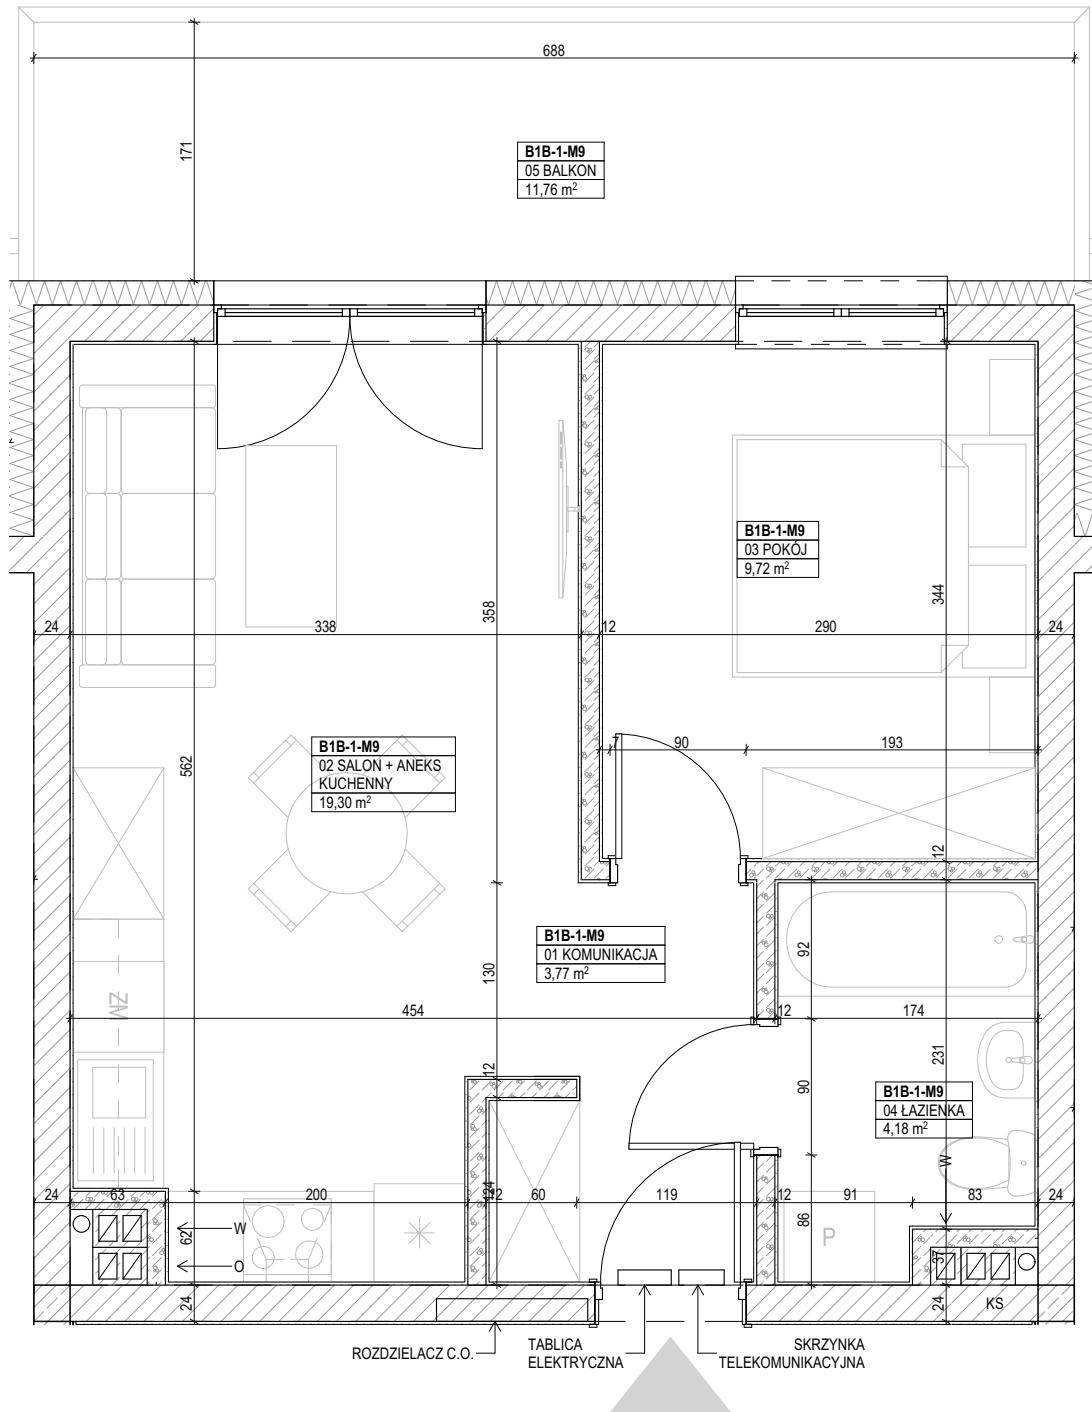

PRZYLESIE, BRZOZA 1B
 ul. Kutnowska, 09-401 Płock
 Budynek **BRZOZA 1B, PIĘTRO I**, mieszkanie nr 9
 powierzchnia: **36,97 m²**

skala 1:50

ZESTAWIENIE POMIESZCZEŃ:

01 KOMUNIKACJA	3,77
02 SALON + ANEKS KUCHENNY	19,30
03 POKÓJ	9,72
04 ŁAZIENKA	4,18
36,97 m²	
05 BALKON	11,76

LOKALIZACJA:

UWAGI:

- wymiary podano pomiędzy ścianami nieotynkowanymi,
- powierzchnię mieszkania podano po uwzględnieniu tynku gr. 2,0 cm

ul. Kutnowska 28H/L1
 09-401 Płock
www.interbudplock.pl

INTERBUD
 Przedsiębiorstwo
 Budowlano-Usługowe