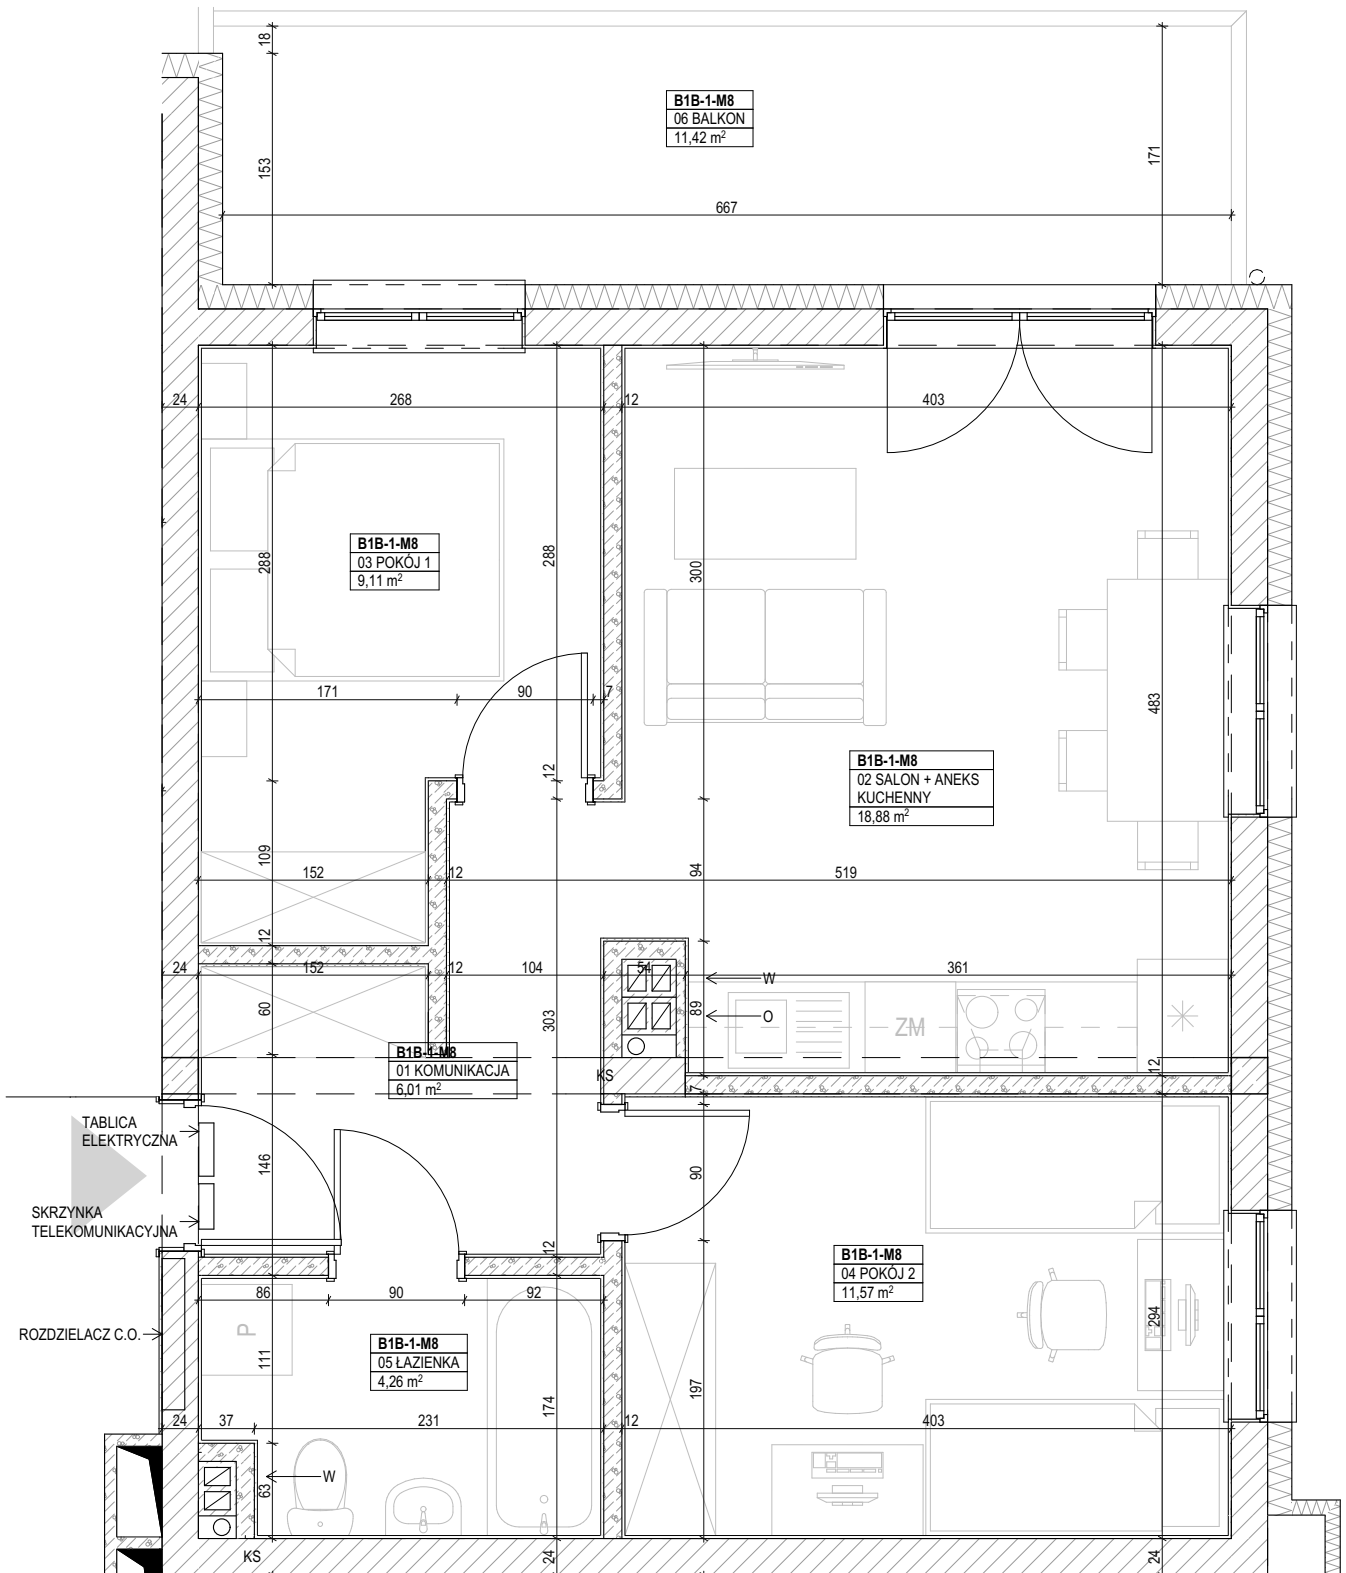

PRZYLESIE, BRZOZA 1B
 ul. Kutnowska, 09-401 Płock
 Budynek **BRZOZA 1B, PIĘTRO I**, mieszkanie nr 8
 powierzchnia: **49,83 m²**

skala 1:50

ZESTAWIENIE POMIESZCZEŃ:

01 KOMUNIKACJA	6,01
02 SALON + ANEKS KUCHENNY	18,88
03 POKÓJ 1	9,11
04 POKÓJ 2	11,57
05 ŁAZIENKA	4,26
	49,83 m²
06 BALKON	11,42

LOKALIZACJA:

UWAGI:

- wymiary podano pomiędzy ścianami nieotynkowanymi,
- powierzchnię mieszkania podano po uwzględnieniu tynku gr. 2,0 cm

ul. Kutnowska 28H/L1
 09-401 Płock
www.interbudplock.pl

INTERBUD
 Przedsiębiorstwo
 Budowlano-Usługowe