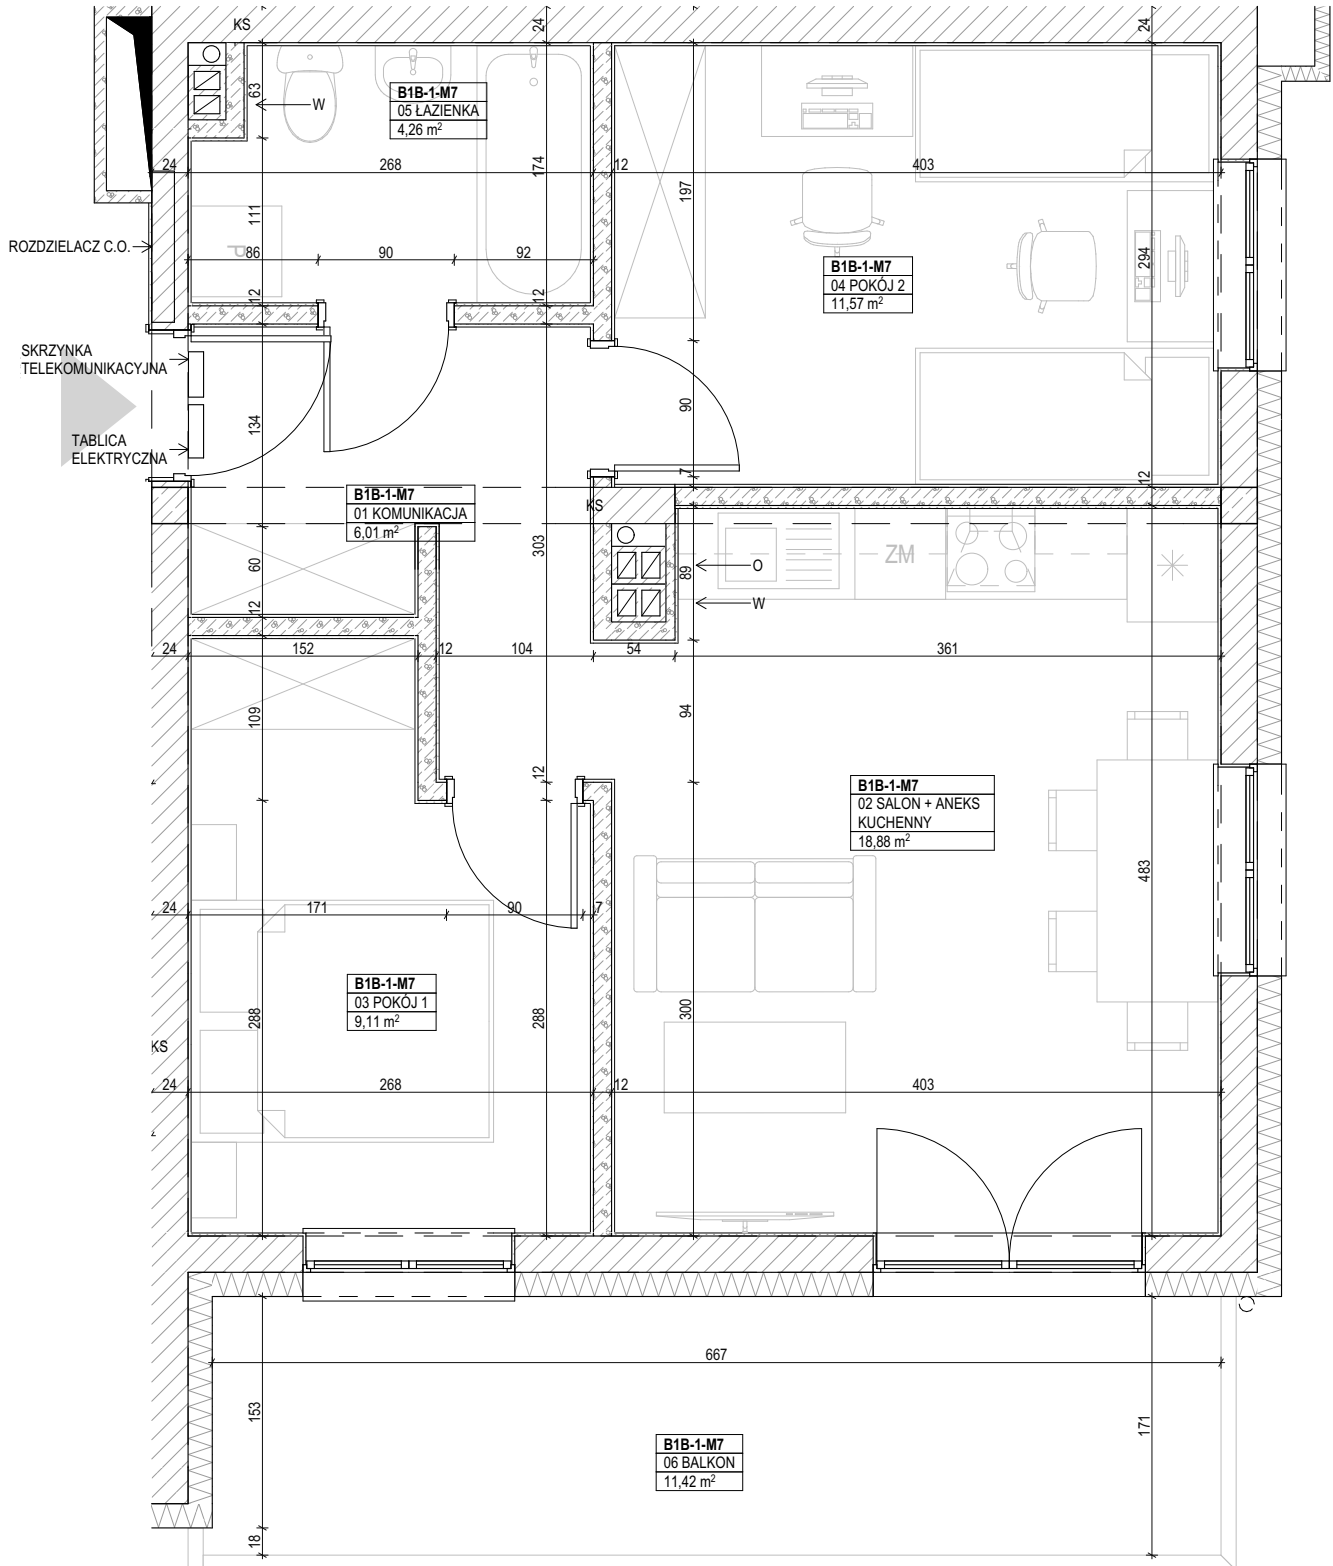

PRZYLESIE, BRZOZA 1B
 ul. Kutnowska, 09-401 Płock
 Budynek **BRZOZA 1B, PIĘTRO I**, mieszkanie nr 7
 powierzchnia: **49,83 m²**

skala 1:50

ZESTAWIENIE POMIESZCZEŃ:

01 KOMUNIKACJA	6,01
02 SALON + ANEKS KUCHENNY	18,88
03 POKÓJ 1	9,11
04 POKÓJ 2	11,57
05 ŁAZIENKA	4,26
	49,83 m²
06 BALKON	11,42

LOKALIZACJA:

UWAGI:

- wymiary podano pomiędzy ścianami nieotynkowanymi,
- powierzchnię mieszkania podano po uwzględnieniu tynku gr. 2,0 cm

ul. Kutnowska 28H/L1
 09-401 Płock
www.interbudplock.pl

INTERBUD
 Przedsiębiorstwo
 Budowlano-Usługowe