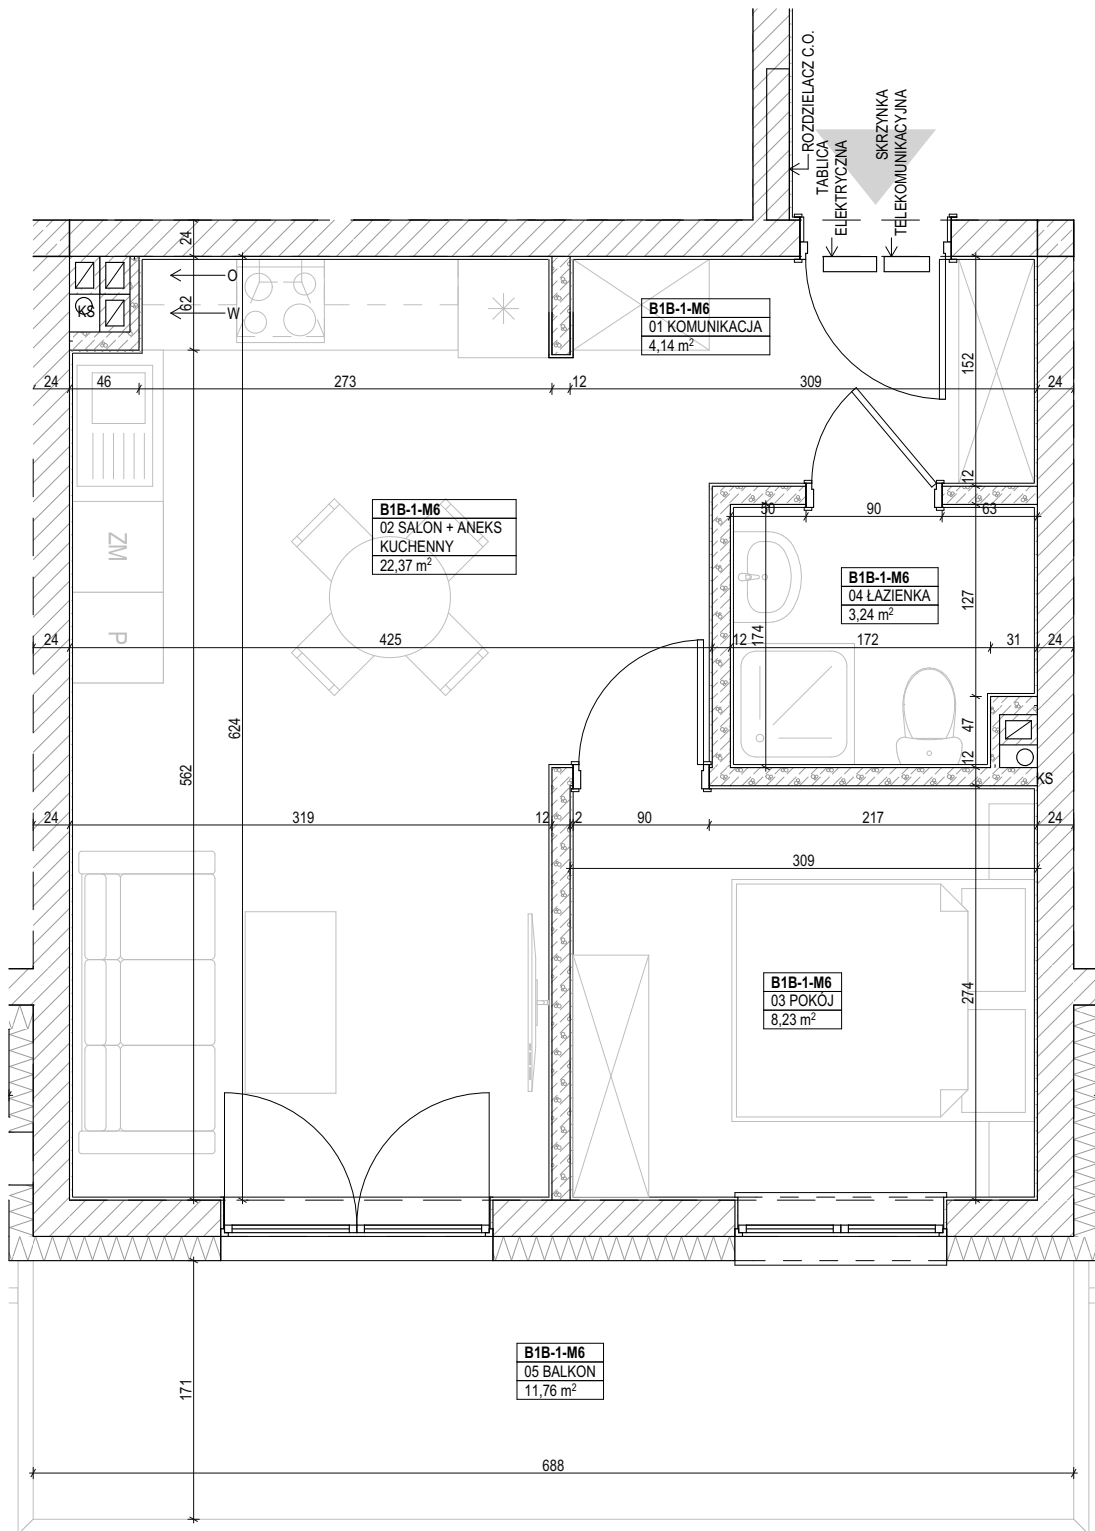

PRZYLESIE, BRZOZA 1B
 ul. Kutnowska, 09-401 Płock
 Budynek **BRZOZA 1B, PIĘTRO I**, mieszkanie nr 6
 powierzchnia: **37,98 m²**

skala 1:50

ZESTAWIENIE POMIESZCZEŃ:

01 KOMUNIKACJA	4,14
02 SALON + ANEKS KUCHENNY	22,37
03 POKÓJ	8,23
04 ŁAZIENKA	3,24
	37,98 m²
05 BALKON	11,76

LOKALIZACJA:

UWAGI:

- wymiary podano pomiędzy ścianami nieotynkowanymi,
- powierzchnię mieszkania podano po uwzględnieniu tynku gr. 2,0 cm

ul. Kutnowska 28H/L1
 09-401 Płock
www.interbudplock.pl

INTERBUD
 Przedsiębiorstwo
 Budowlano-Usługowe