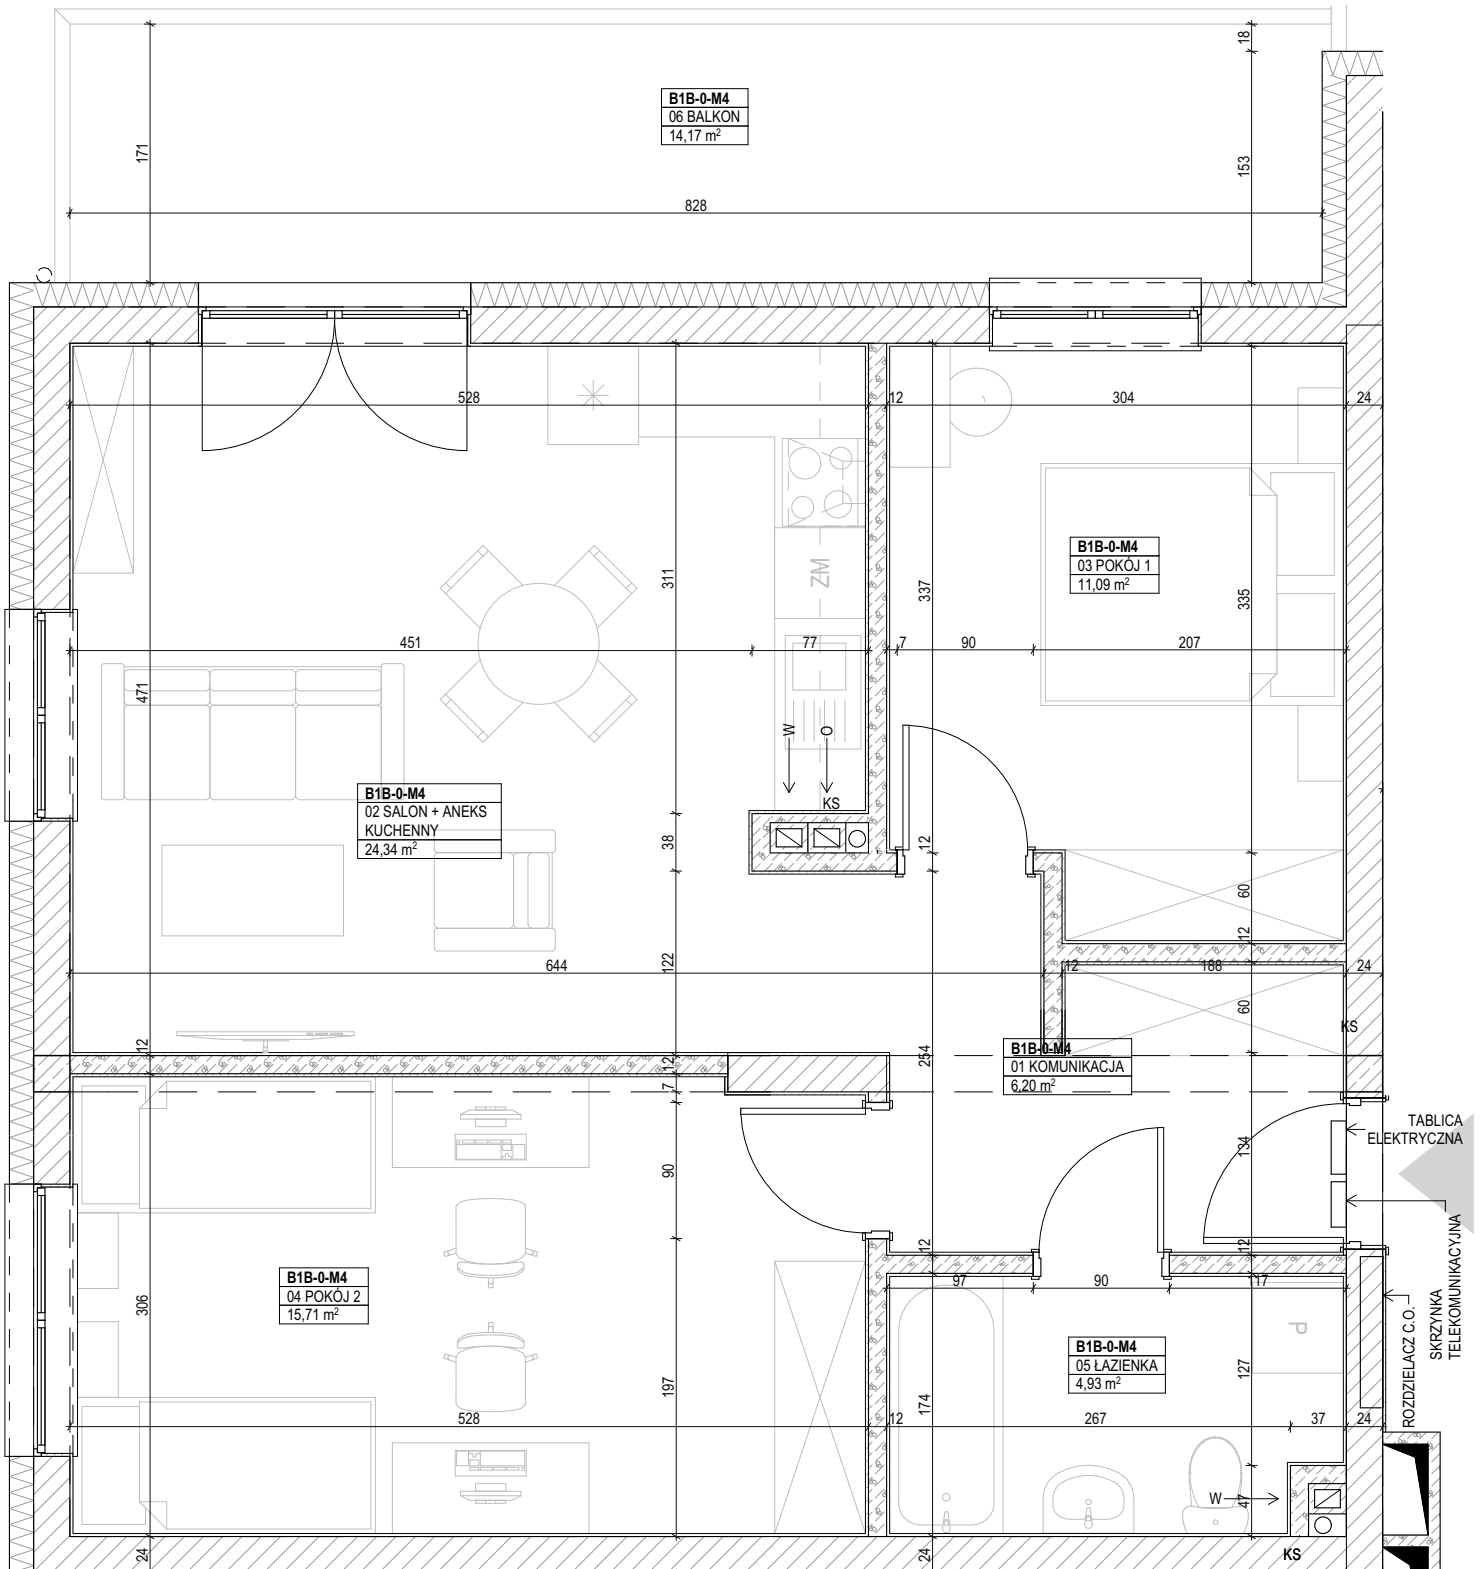

PRZYLESIE, BRZOZA 1B
 ul. Kutnowska, 09-401 Płock
 Budynek **BRZOZA 1B, PARTER**, mieszkanie nr 4
 powierzchnia: **62,27 m²**

skala 1:50

ZESTAWIENIE POMIESZCZEŃ:

01 KOMUNIKACJA	6,20
02 SALON + ANEKS KUCHENNY	24,34
03 POKÓJ 1	11,09
04 POKÓJ 2	15,71
05 ŁAZIENKA	4,93
06 BALKON	62,27 m²
	14,17

LOKALIZACJA:

UWAGI:

- wymiary podano pomiędzy ścianami nieotynkowanymi,
- powierzchnię mieszkania podano po uwzględnieniu tynku gr. 2,0 cm

InterBUD
PRZEDSIĘBIORSTWO BUDOWLANO-USŁUGOWE

ul. Kutnowska 28H/L1
 09-401 Płock
www.interbudplock.pl