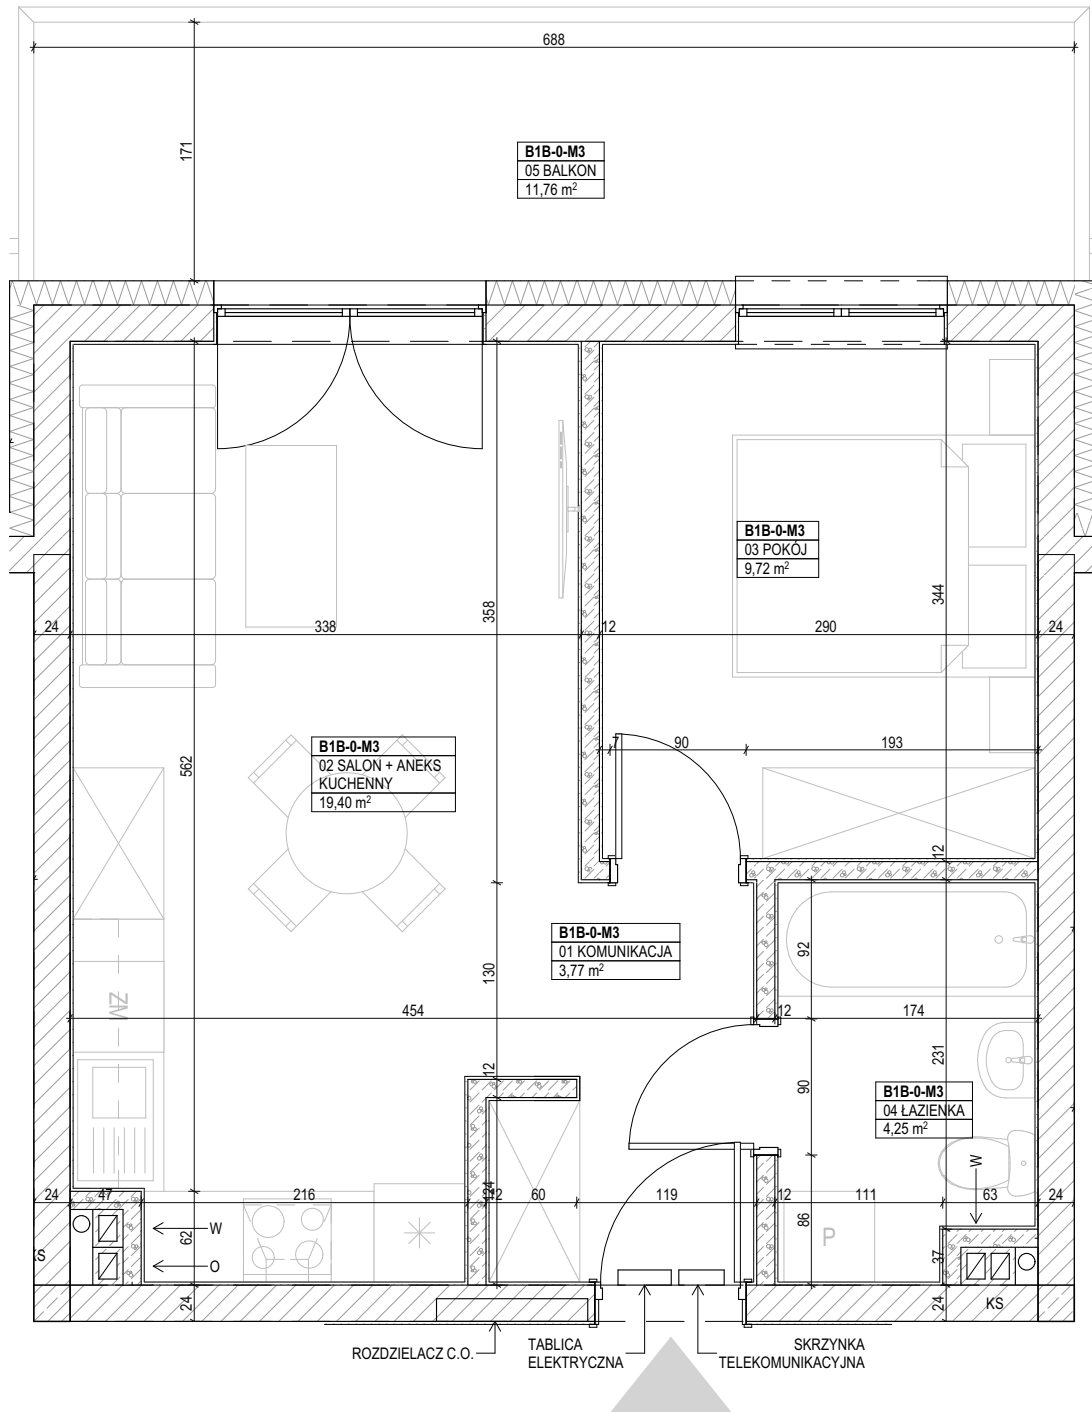

PRZYLESIE, BRZOZA 1B
 ul. Kutnowska, 09-401 Płock
 Budynek **BRZOZA 1B, PARTER**, mieszkanie nr 3
 powierzchnia: **37,14 m²**

skala 1:50

ZESTAWIENIE POMIESZCZEŃ:

01 KOMUNIKACJA	3,77
02 SALON + ANEKS KUCHENNY	19,40
03 POKÓJ	9,72
04 ŁAZIENKA	4,25
	37,14 m²
05 BALKON	11,76

LOKALIZACJA:

UWAGI:

- wymiary podano pomiędzy ścianami nieotynkowanymi,
- powierzchnię mieszkania podano po uwzględnieniu tynku gr. 2,0 cm

ul. Kutnowska 28H/L1
 09-401 Płock
www.interbudplock.pl

INTERBUD
 Przedsiębiorstwo
 Budowlano-Usługowe