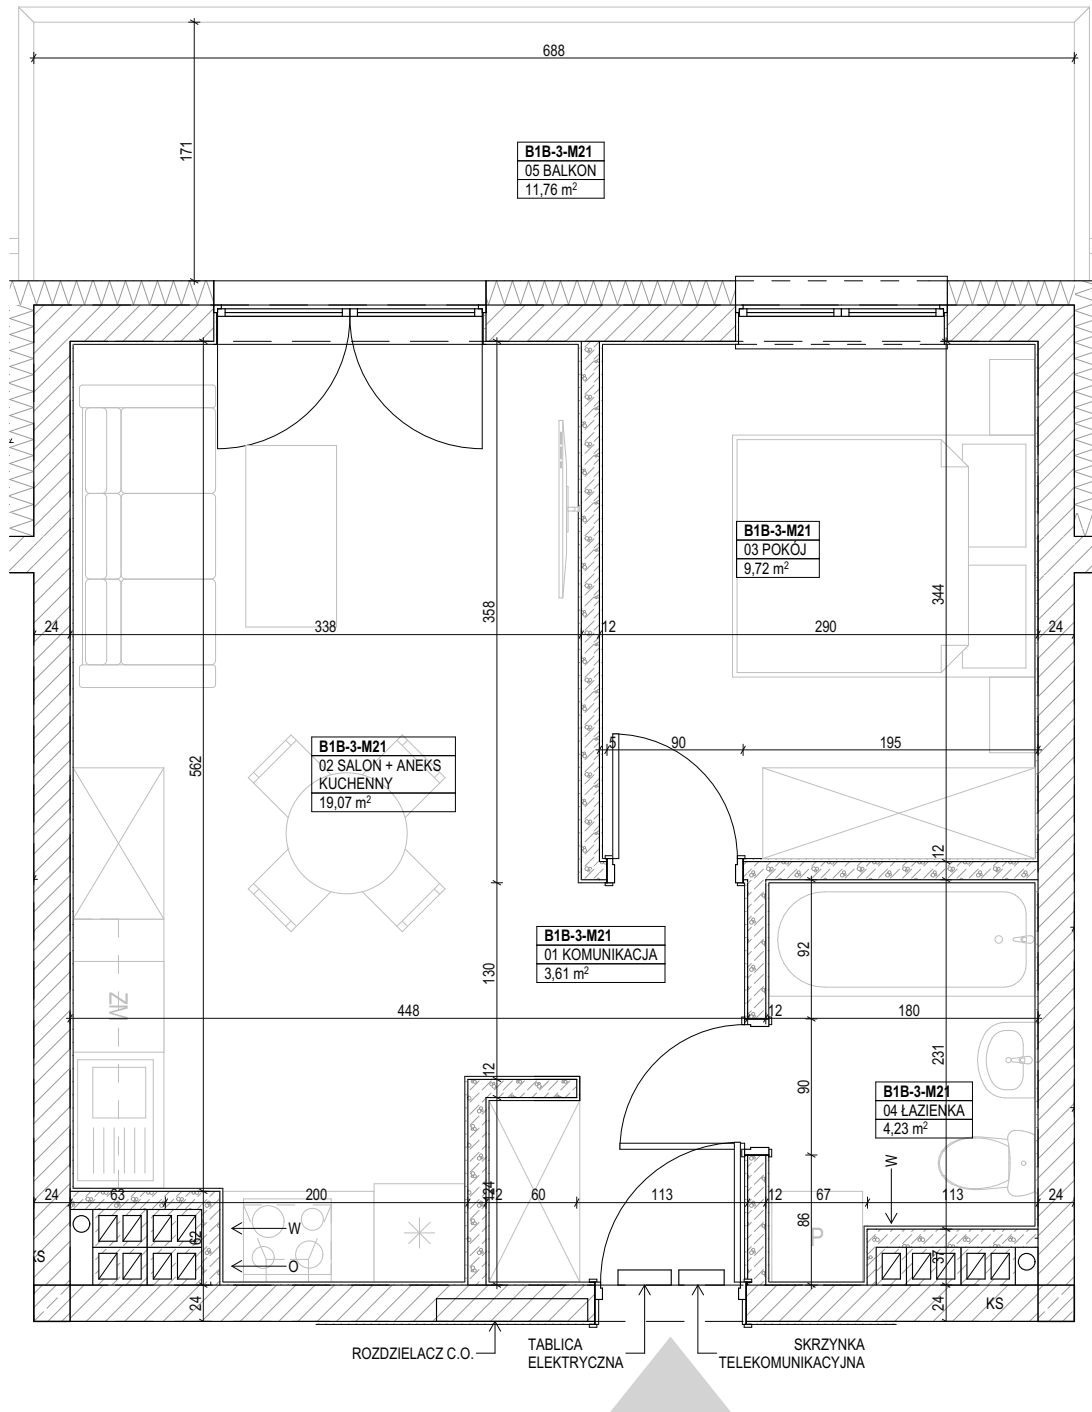

PRZYLESIE, BRZOZA 1B
 ul. Kutnowska, 09-401 Płock
 Budynek **BRZOZA 1B, PIĘTRO III**, mieszkanie nr 21
 powierzchnia: **36,63 m²**

skala 1:50

ZESTAWIENIE POMIESZCZEŃ:

01 KOMUNIKACJA	3,61
02 SALON + ANEKS KUCHENNY	19,07
03 POKÓJ	9,72
04 ŁAZIENKA	4,23
36,63 m²	
05 BALKON	11,76

LOKALIZACJA:

UWAGI:

- wymiary podano pomiędzy ścianami nieotynkowanymi,
- powierzchnię mieszkania podano po uwzględnieniu tynku gr. 2,0 cm

ul. Kutnowska 28H/L1
 09-401 Płock
www.interbudplock.pl

INTERBUD
 Przedsiębiorstwo
 Budowlano-Usługowe