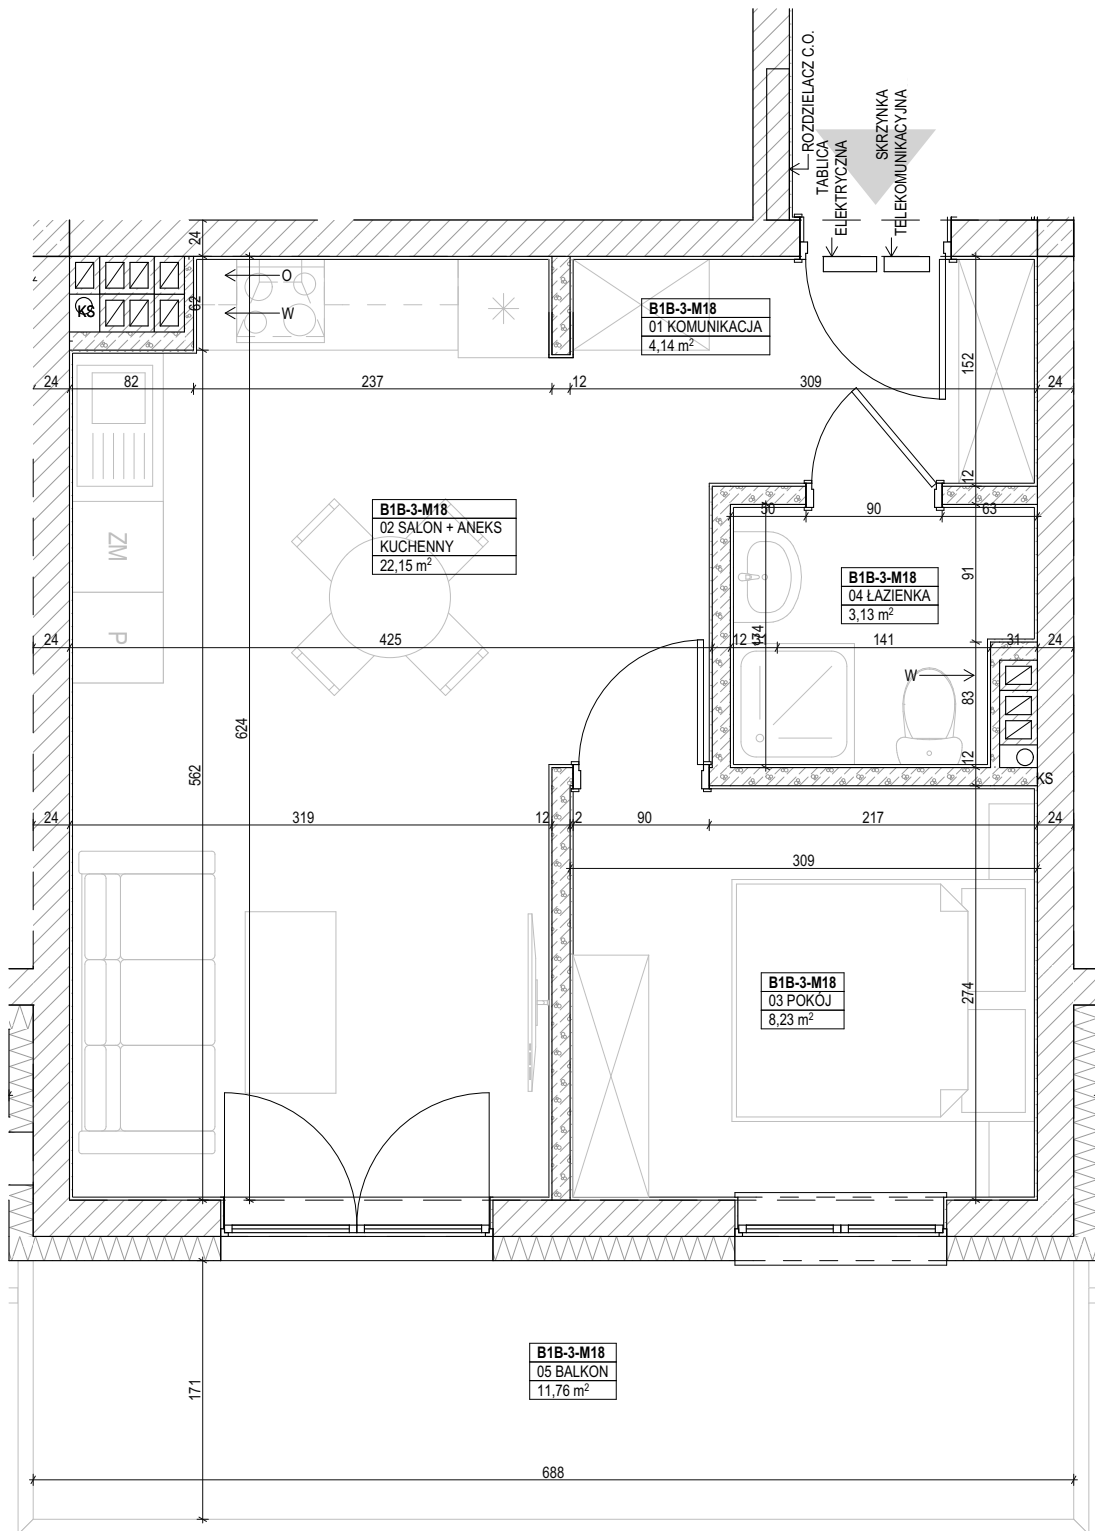

PRZYLESIE, BRZOZA 1B
 ul. Kutnowska, 09-401 Płock
 Budynek **BRZOZA 1B, PIĘTRO III**, mieszkanie nr 18
 powierzchnia: **37,65 m²**

skala 1:50

ZESTAWIENIE POMIESZCZEŃ:

01 KOMUNIKACJA	4,14
02 SALON + ANEKS KUCHENNY	22,15
03 POKÓJ	8,23
04 ŁAZIENKA	3,13
	37,65 m²
05 BALKON	11,76

LOKALIZACJA:

UWAGI:

- wymiary podano pomiędzy ścianami nieotynkowanymi,
- powierzchnię mieszkania podano po uwzględnieniu tynku gr. 2,0 cm

ul. Kutnowska 28H/L1
 09-401 Płock
www.interbudplock.pl

INTERBUD
 Przedsiębiorstwo
 Budowlano-Usługowe