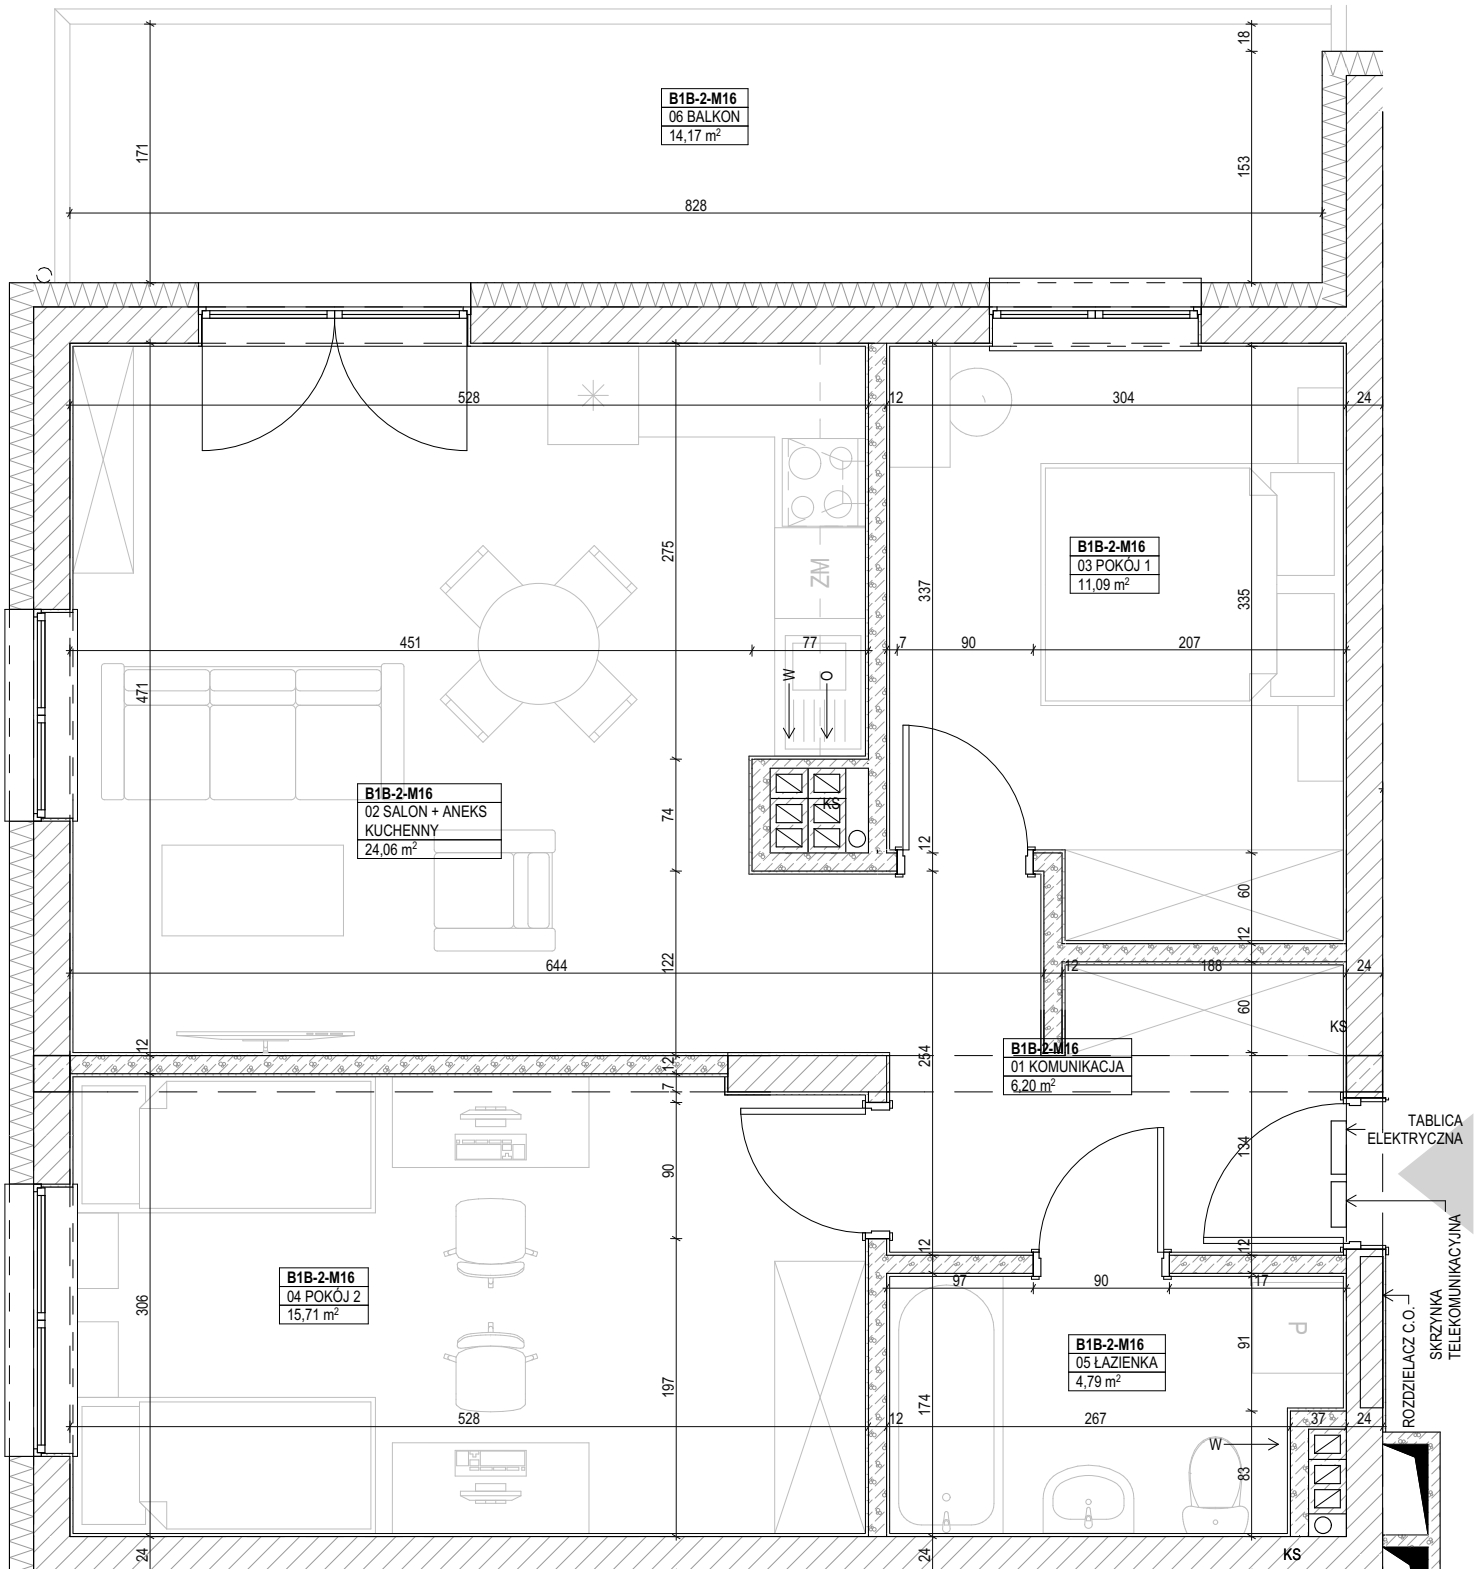

PRZYLESIE, BRZOZA 1B
 ul. Kutnowska, 09-401 Płock
 Budynek **BRZOZA 1B, PIĘTRO II**, mieszkanie nr 16
 powierzchnia: **61,85 m²**

skala 1:50

ZESTAWIENIE POMIESZCZEŃ:

01 KOMUNIKACJA	6.20
02 SALON + ANEKS KUCHENNY	24.06
03 POKÓJ 1	11.09
04 POKÓJ 2	15.71
05 ŁAZIENKA	4.79
06 BALKON	61.85 m ²
	14.17

LOKALIZACJA:

UWAGI:

- wymiary podano pomiędzy ścianami nieotynkowanymi,
- powierzchnię mieszkania podano po uwzględnieniu tynku gr. 2,0 cm

ul. Kutnowska 28H/L1
 09-401 Płock
www.interbudplock.pl

INTERBUD
 Przedsiębiorstwo
 Budowlano-Usługowe