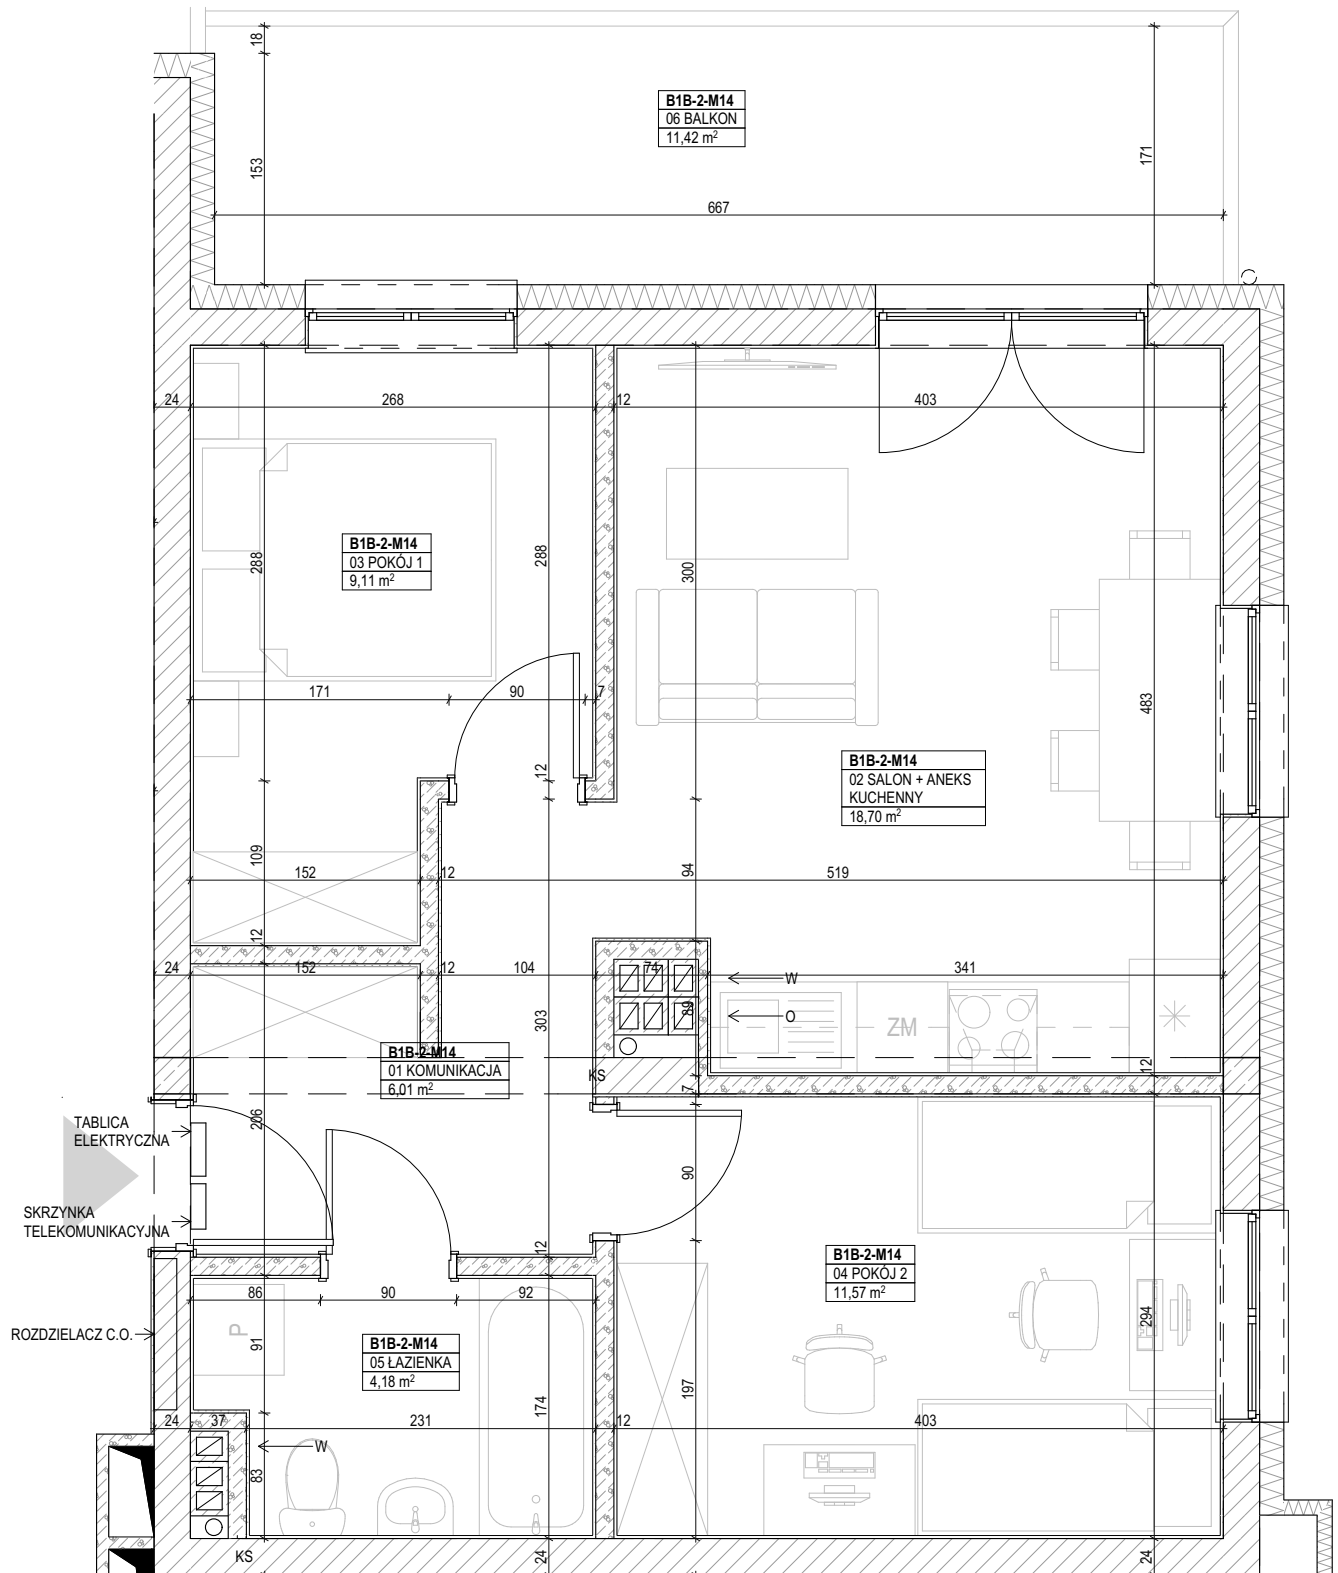

PRZYLESIE, BRZOZA 1B  
 ul. Kutnowska, 09-401 Płock  
 Budynek **BRZOZA 1B, PIĘTRO II**, mieszkanie nr 14  
 powierzchnia: **49,57 m<sup>2</sup>**

skala 1:50

ZESTAWIENIE POMIESZCZEŃ:

01 KOMUNIKACJA	6,01
02 SALON + ANEKS KUCHENNY	18,70
03 POKÓJ 1	9,11
04 POKÓJ 2	11,57
05 ŁAZIENKA	4,18
	<b>49,57 m<sup>2</sup></b>
06 BALKON	11,42

LOKALIZACJA:

UWAGI:

- wymiary podano pomiędzy ścianami nieotynkowanymi,
- powierzchnię mieszkania podano po uwzględnieniu tynku gr. 2,0 cm

ul. Kutnowska 28H/L1  
 09-401 Płock  
[www.interbudplock.pl](http://www.interbudplock.pl)