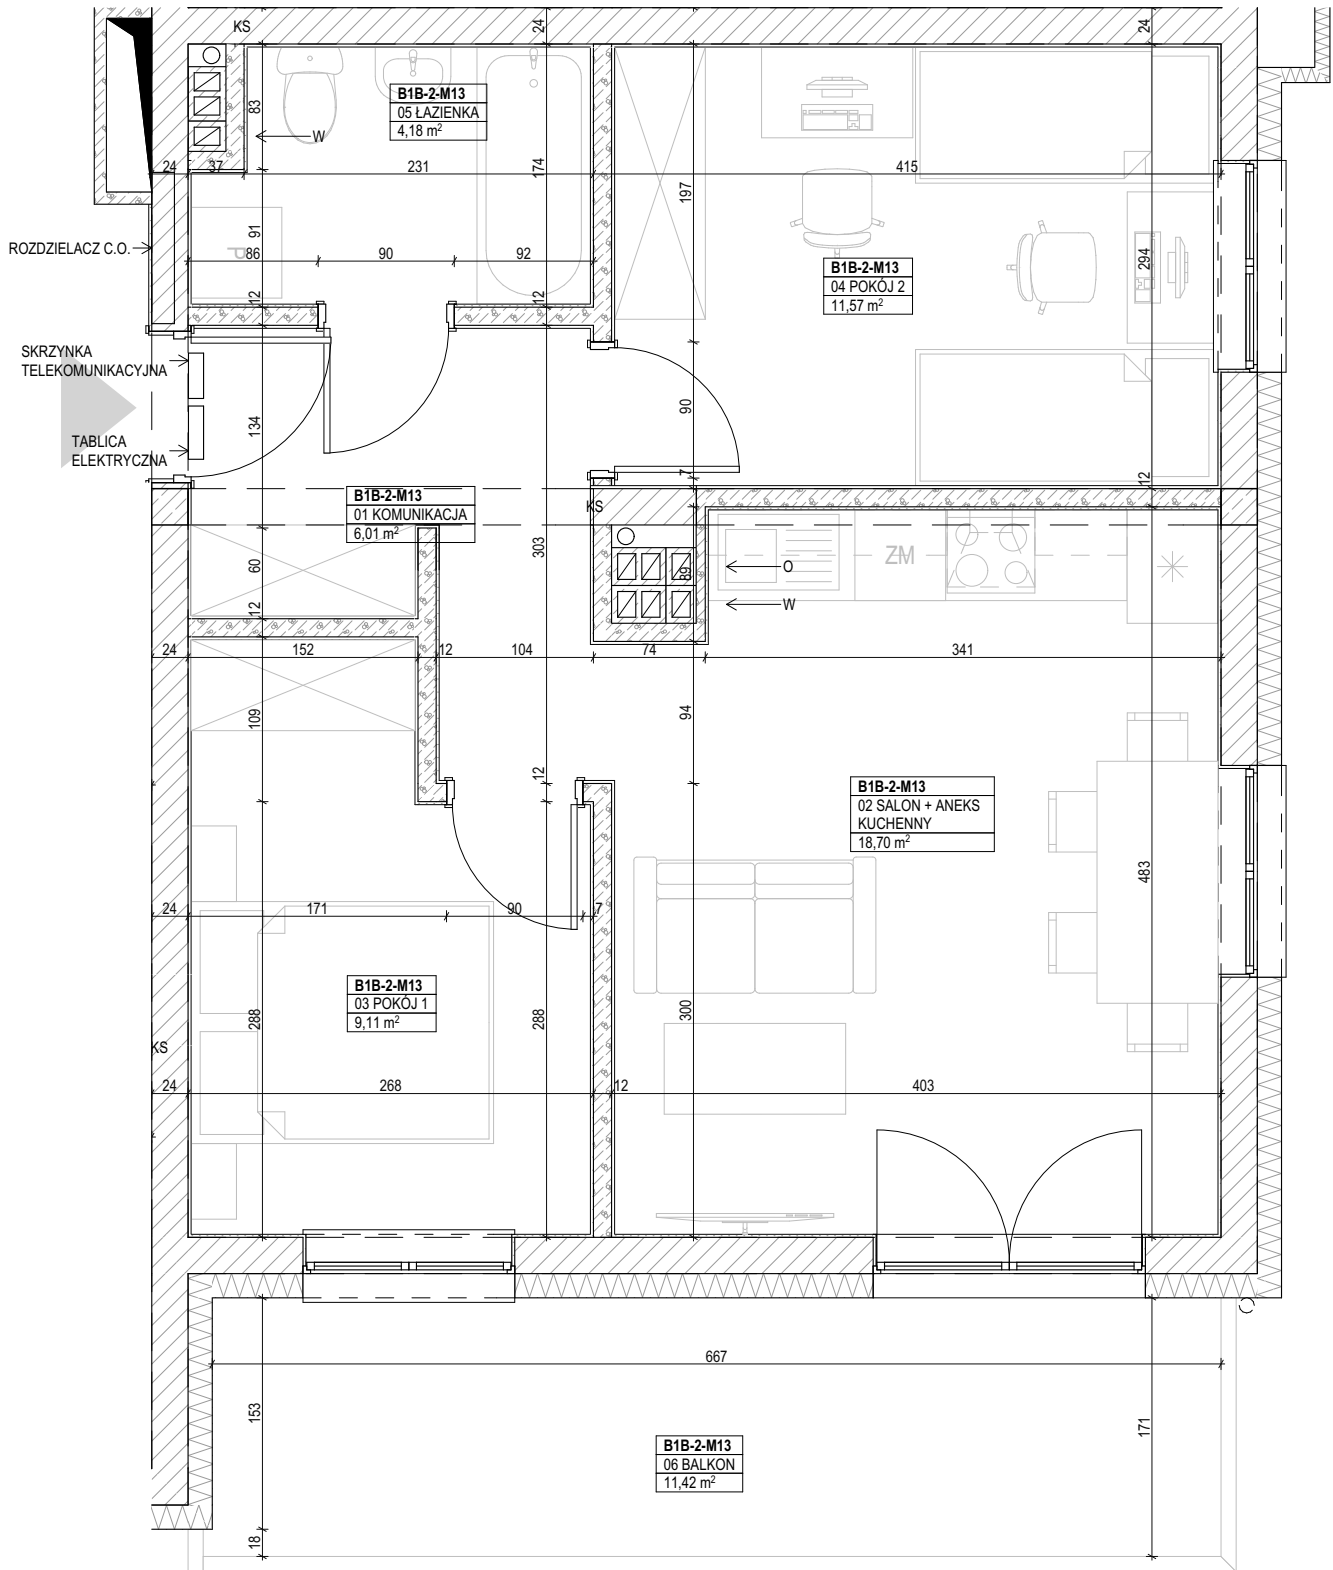

PRZYLESIE, BRZOZA 1B
 ul. Kutnowska, 09-401 Płock
 Budynek **BRZOZA 1B, PIĘTRO II**, mieszkanie nr 13
 powierzchnia: **49,57 m²**

skala 1:50

ZESTAWIENIE POMIESZCZEŃ:

01 KOMUNIKACJA	6,01
02 SALON + ANEKS KUCHENNY	18,70
03 POKÓJ 1	9,11
04 POKÓJ 2	11,57
05 ŁAZIENKA	4,18
	49,57 m²
06 BALKON	11,42

LOKALIZACJA:

UWAGI:

- wymiary podano pomiędzy ścianami nieotynkowanymi,
- powierzchnię mieszkania podano po uwzględnieniu tynku gr. 2,0 cm

ul. Kutnowska 28H/L1
 09-401 Płock
www.interbudplock.pl

INTERBUD
 Przedsiębiorstwo
 Budowlano-Usługowe