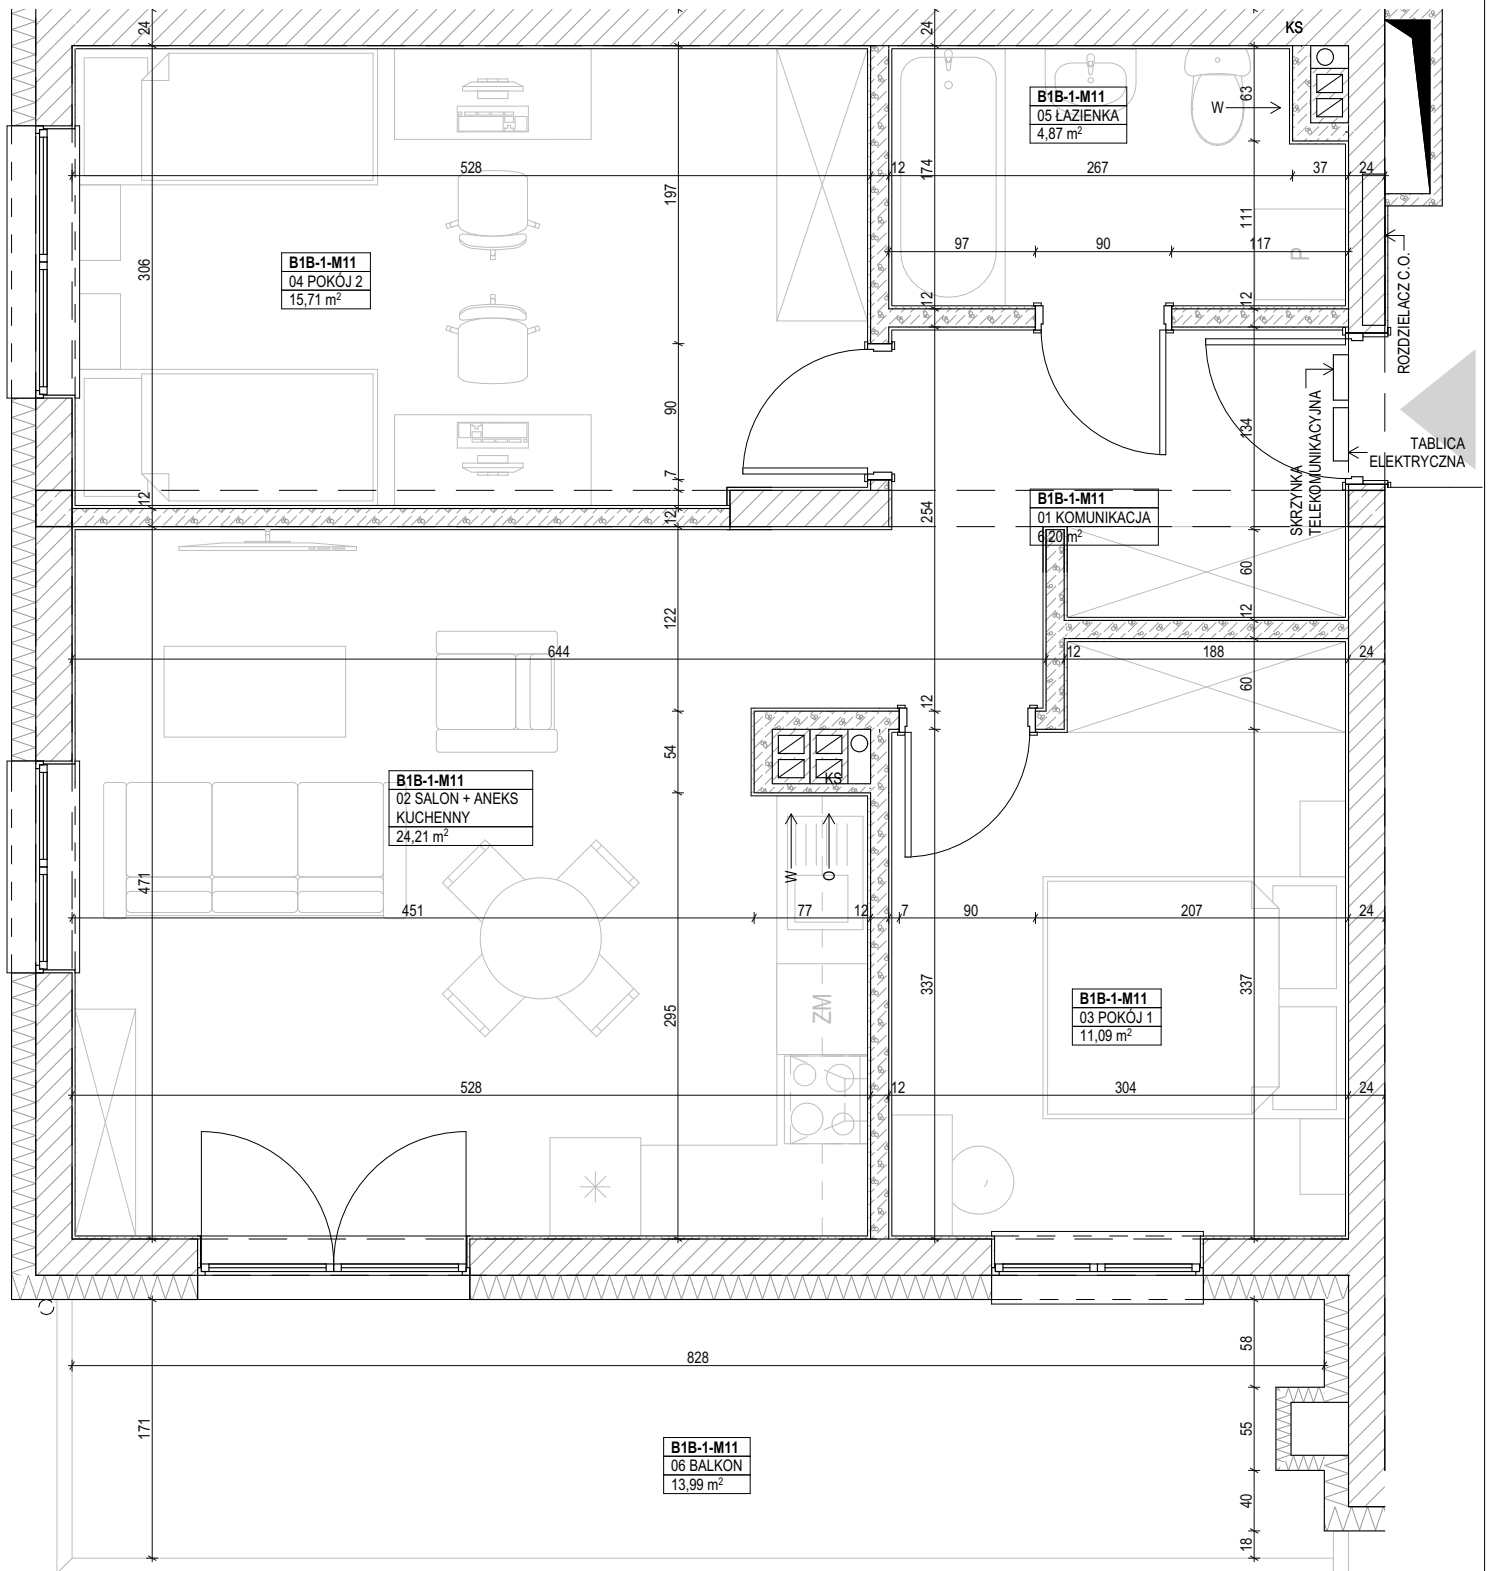

PRZYLESIE, BRZOZA 1B
 ul. Kutnowska, 09-401 Płock
 Budynek **BRZOZA 1B, PIĘTRO I**, mieszkanie nr 11
 powierzchnia: **62,08 m²**

skala 1:50

ZESTAWIENIE POMIESZCZEŃ:

01 KOMUNIKACJA	6,20
02 SALON + ANEKS KUCHENNY	24,21
03 POKÓJ 1	11,09
04 POKÓJ 2	15,71
05 ŁAZIENKA	4,87
	62,08 m²

LOKALIZACJA:

UWAGI:

- wymiary podano pomiędzy ścianami nieotynkowanymi,
- powierzchnię mieszkania podano po uwzględnieniu tynku gr. 2,0 cm

ul. Kutnowska 28H/L1
 09-401 Płock
www.interbudplock.pl

INTERBUD
 Przedsiębiorstwo
 Budowlano-Usługowe