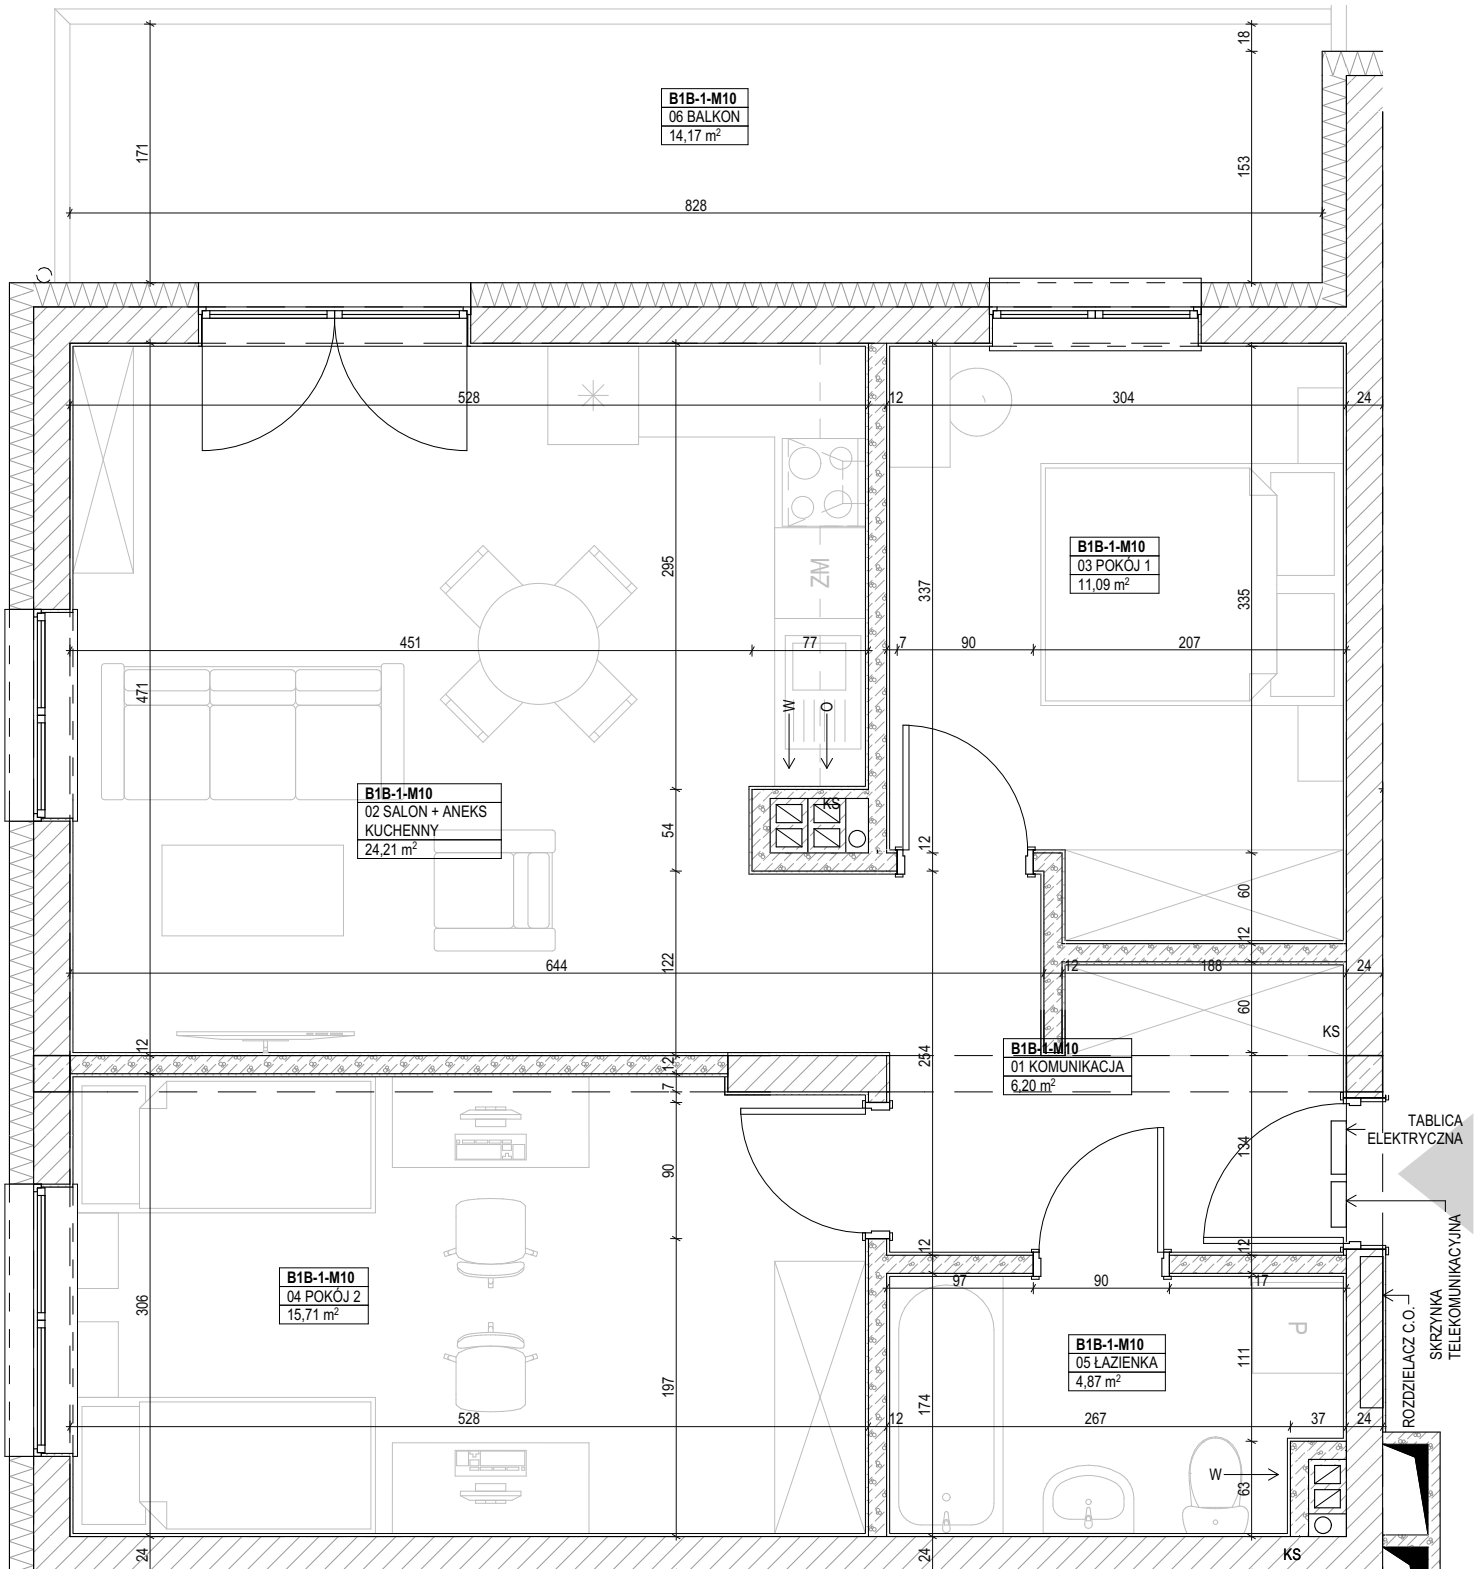

PRZYLESIE, BRZOZA 1B
 ul. Kutnowska, 09-401 Płock
 Budynek **BRZOZA 1B, PIĘTRO I**, mieszkanie nr 10
 powierzchnia: **62,08 m²**

skala 1:50

ZESTAWIENIE POMIESZCZEŃ:

01 KOMUNIKACJA	6,20
02 SALON + ANEKS KUCHENNY	24,21
03 POKÓJ 1	11,09
04 POKÓJ 2	15,71
05 ŁAZIENKA	4,87
	62,08 m²
06 BALKON	14,17

LOKALIZACJA:

UWAGI:

- wymiary podano pomiędzy ścianami nieotynkowanymi,
- powierzchnię mieszkania podano po uwzględnieniu tynku gr. 2,0 cm

ul. Kutnowska 28H/L1
 09-401 Płock
www.interbudplock.pl

INTERBUD
 Przedsiębiorstwo
 Budowlano-Usługowe