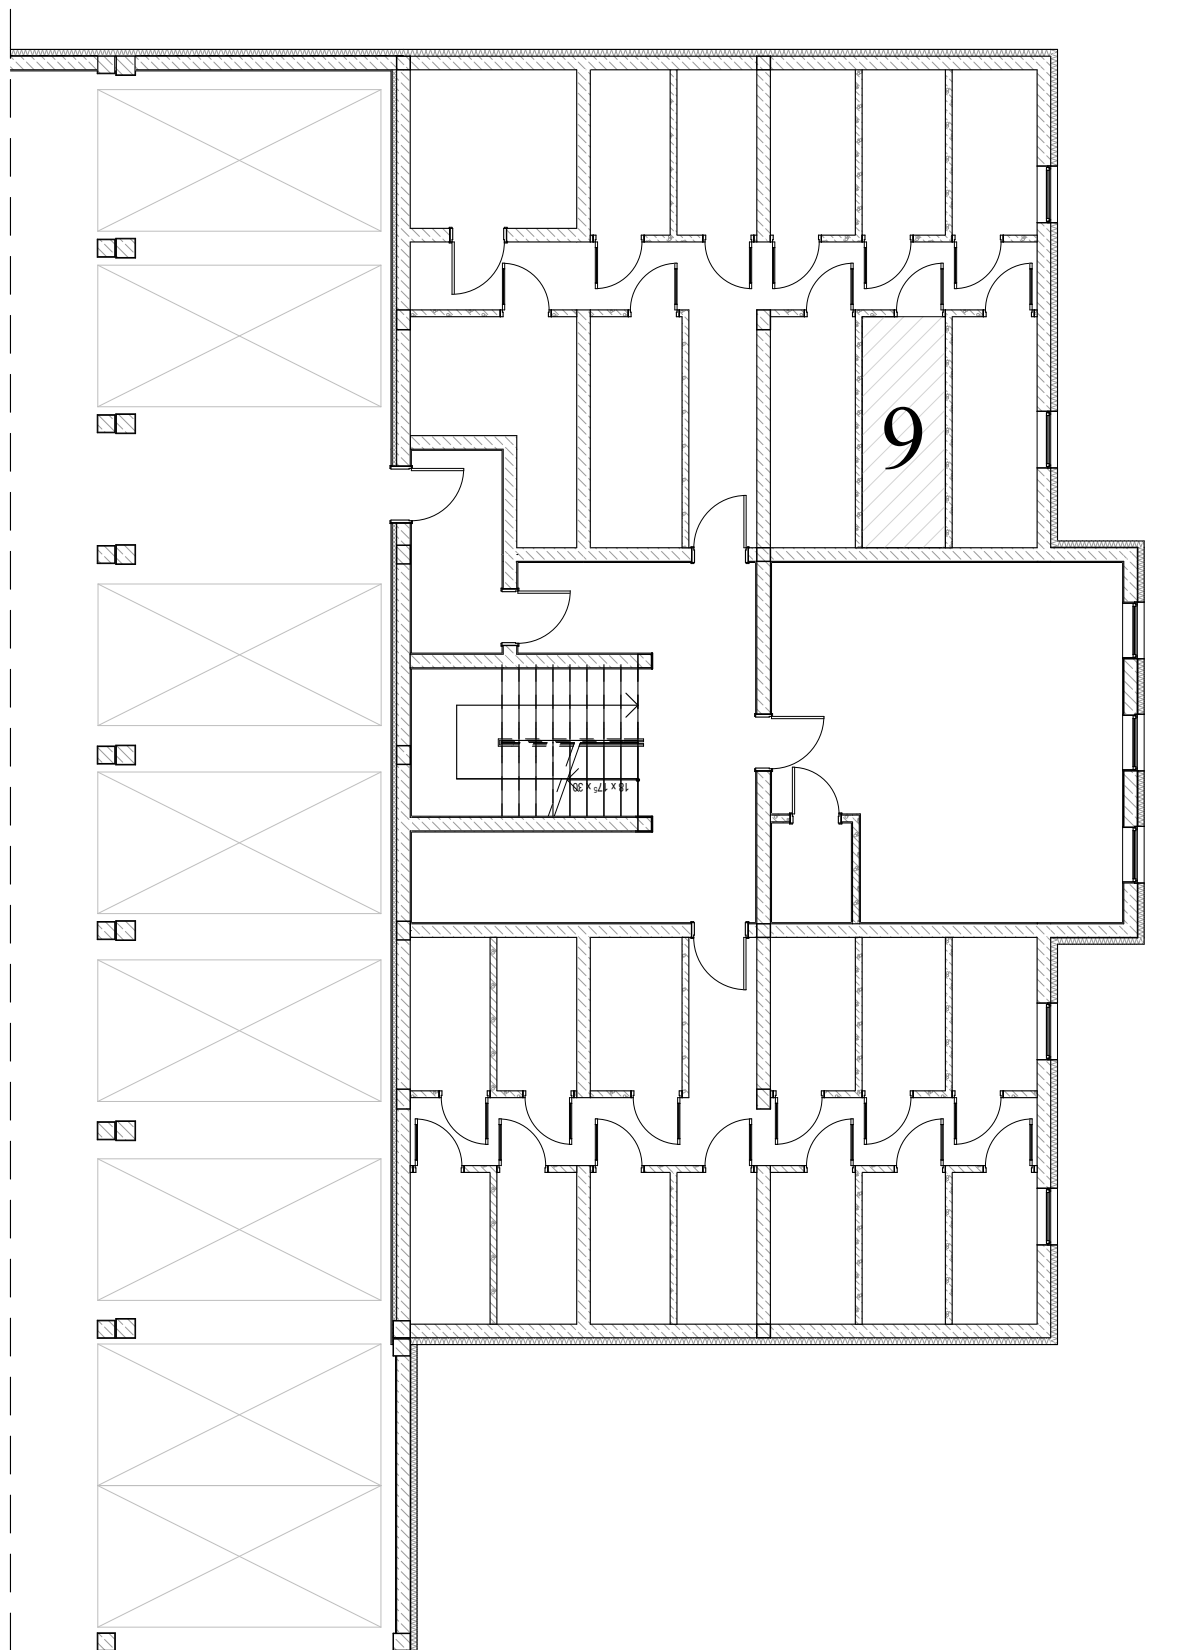

# ZAŁĄCZNIK NR 2

PRZYLESIE, BRZOZA 1B  
ul. Kutnowska, 09-401 Płock  
PIWNICA, Budynek **BRZOZA 1B**, komórka lokatorska nr 9  
Powierzchnia: **6,00 m<sup>2</sup>**

Pomieszczenie przynależne  
**BRZOZA 1B**

ZESTAWIENIE POWIERZCHNI:  
komórka lokatorska nr 9 **6,00 m<sup>2</sup>**

LOKALIZACJA:

**InterBUD**  
PRZEDSIĘWSTWIE BUDOWLANO-USŁUGOWE

ul. Kutnowska 28H/L1  
09-401 Płock  
[www.interbudplock.pl](http://www.interbudplock.pl)