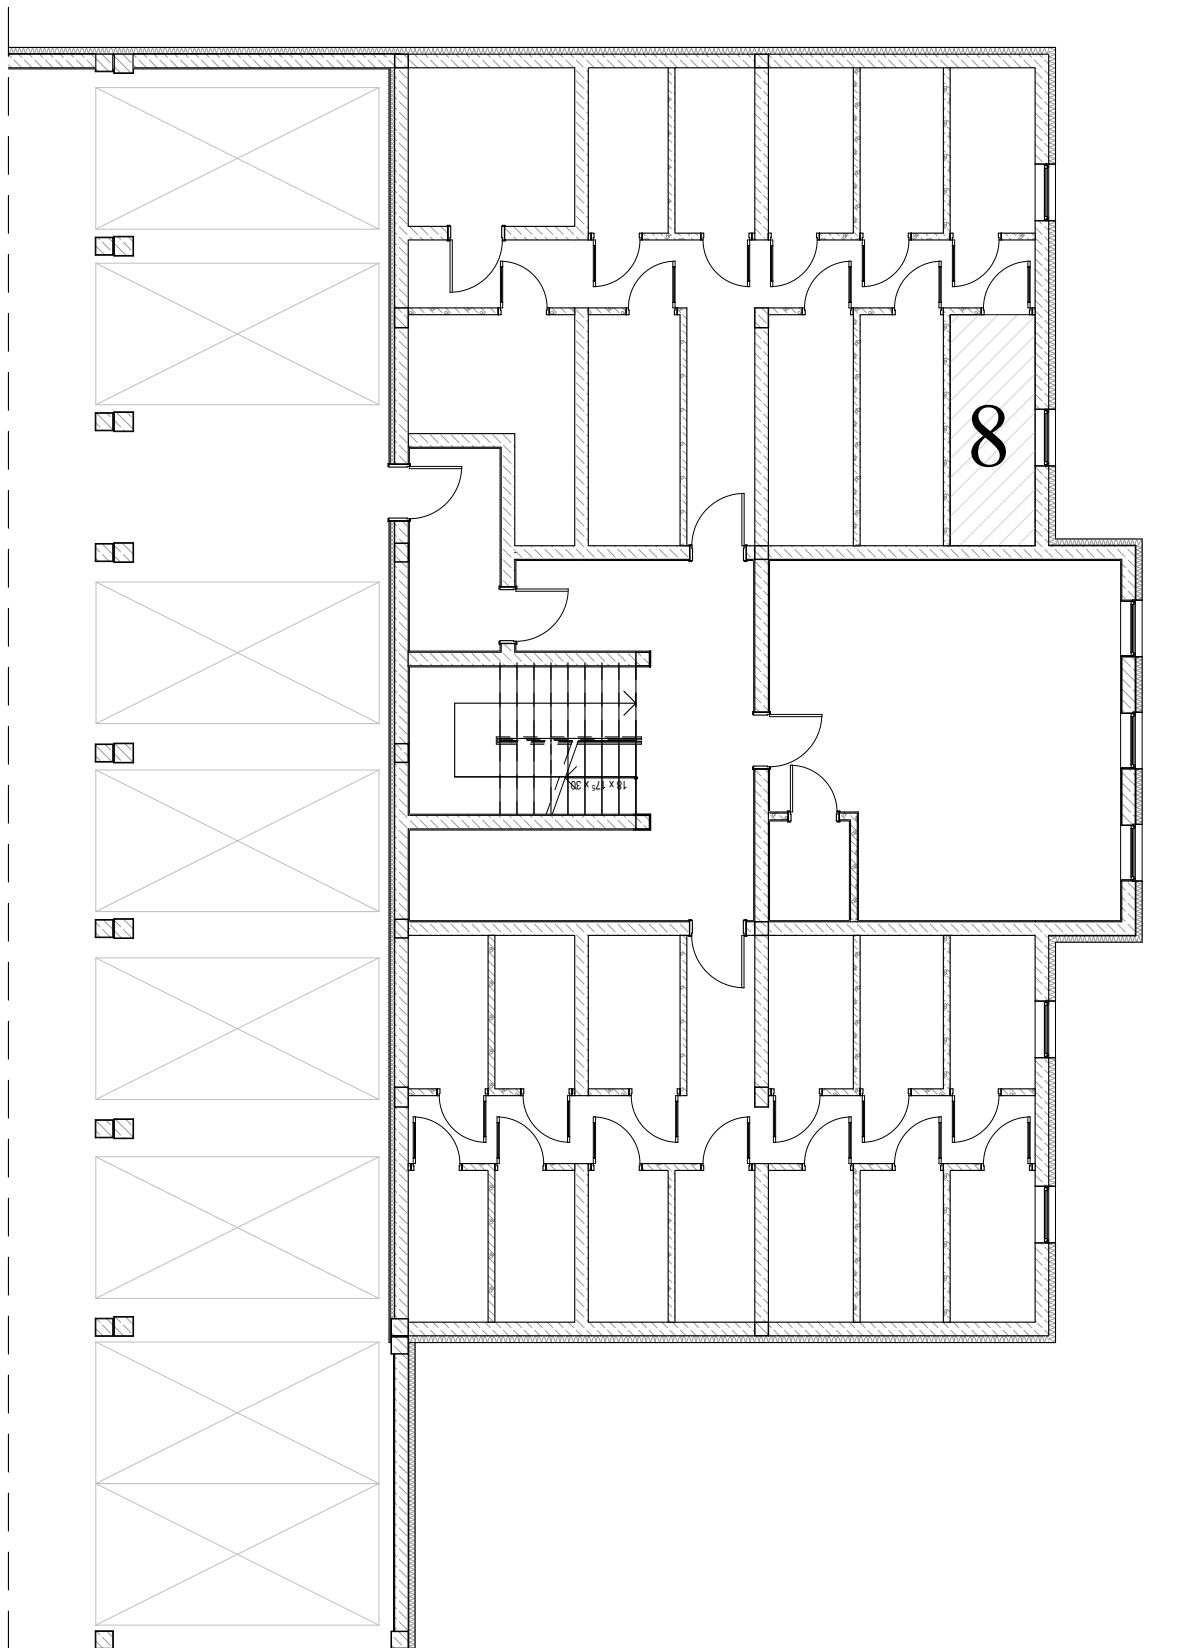

# ZAŁĄCZNIK NR 2

PRZYLESIE, BRZOZA 1B  
ul. Kutnowska, 09-401 Płock  
PIWNICA, Budynek **BRZOZA 1B**, komórka lokatorska nr 8  
Powierzchnia: **6,12 m<sup>2</sup>**

Pomieszczenie przynależne  
**BRZOZA 1B**

ZESTAWIENIE POWIERZCHNI:  
komórka lokatorska nr 8 **6,12 m<sup>2</sup>**

LOKALIZACJA:

**InterBUD**  
PRZEDSIĘWZIĘTWO BUDOWLANO-USŁUGOWE

ul. Kutnowska 28H/L1  
09-401 Płock  
[www.interbudplock.pl](http://www.interbudplock.pl)