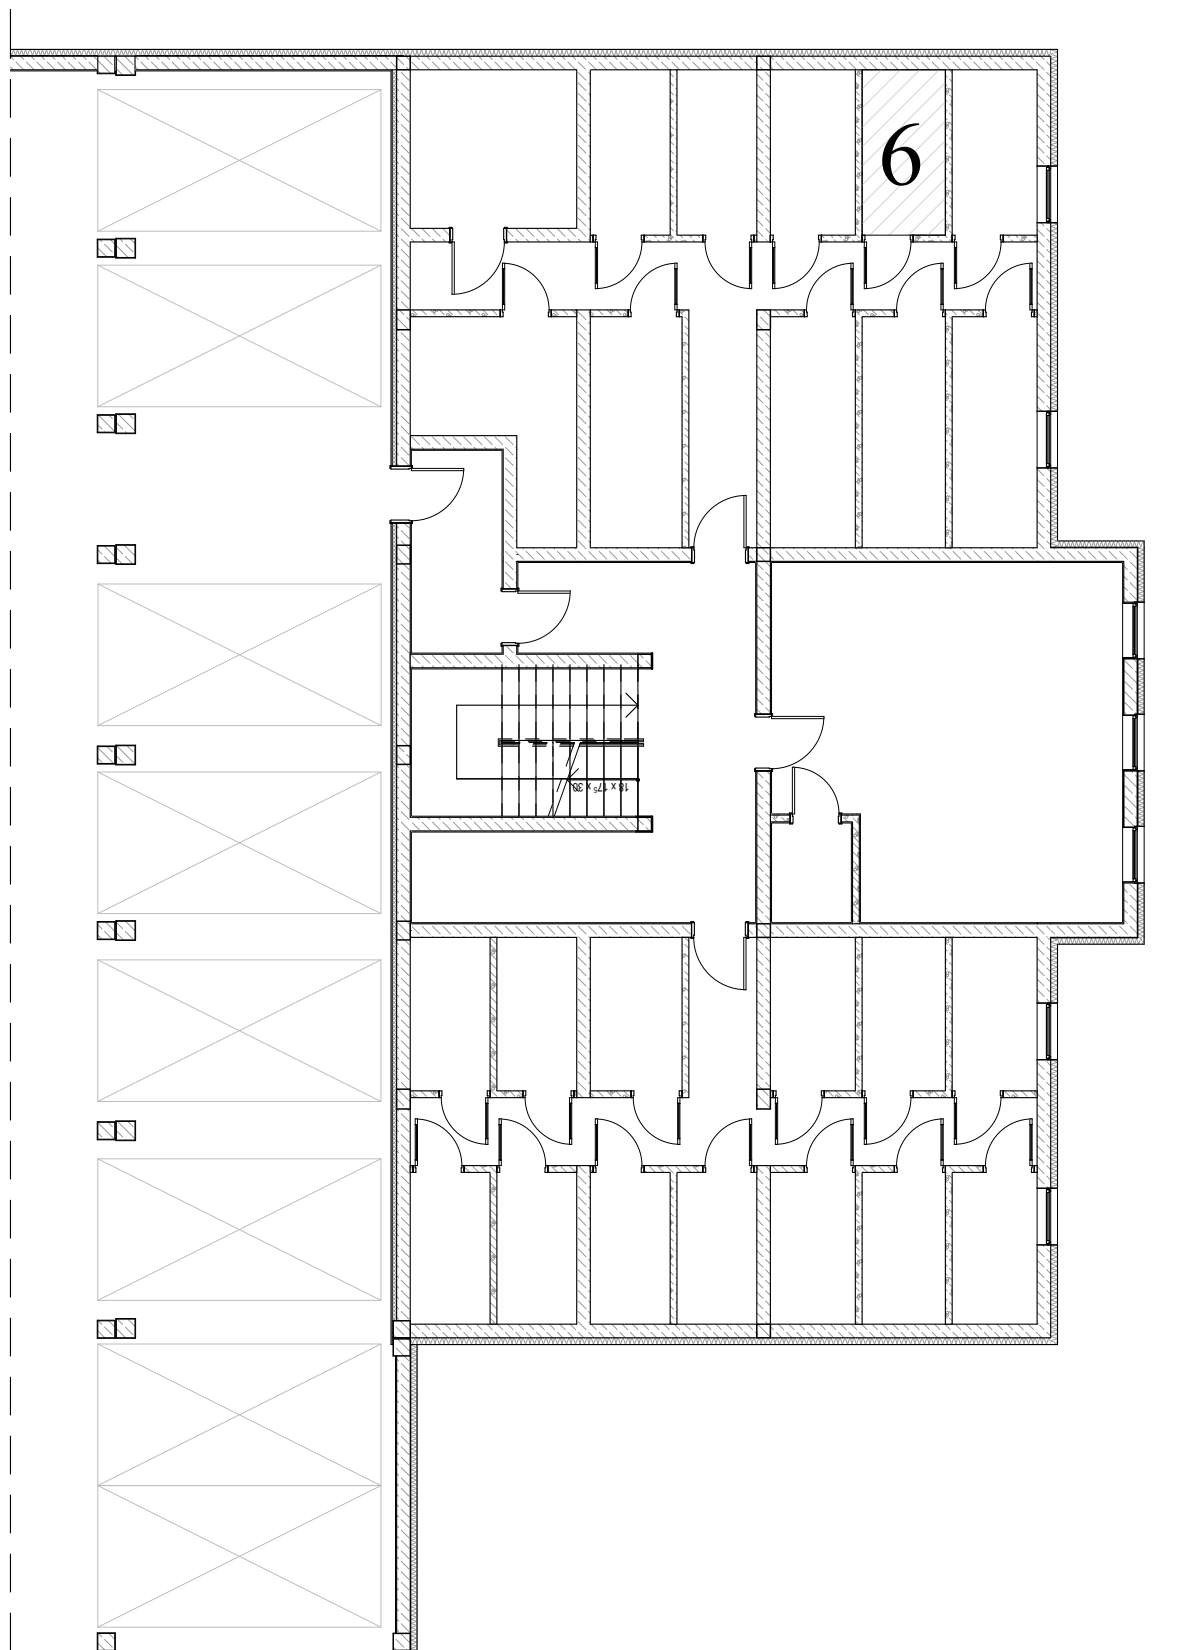

ZAŁĄCZNIK NR 2

PRZYLESIE, BRZOZA 1B
ul. Kutnowska, 09-401 Płock
PIWNICA, Budynek **BRZOZA 1B**, komórka lokatorska nr 6
Powierzchnia: **4,29 m²**

Pomieszczenie przynależne
BRZOZA 1B

ZESTAWIENIE POWIERZCHNI:
komórka lokatorska nr 6 **4,29 m²**