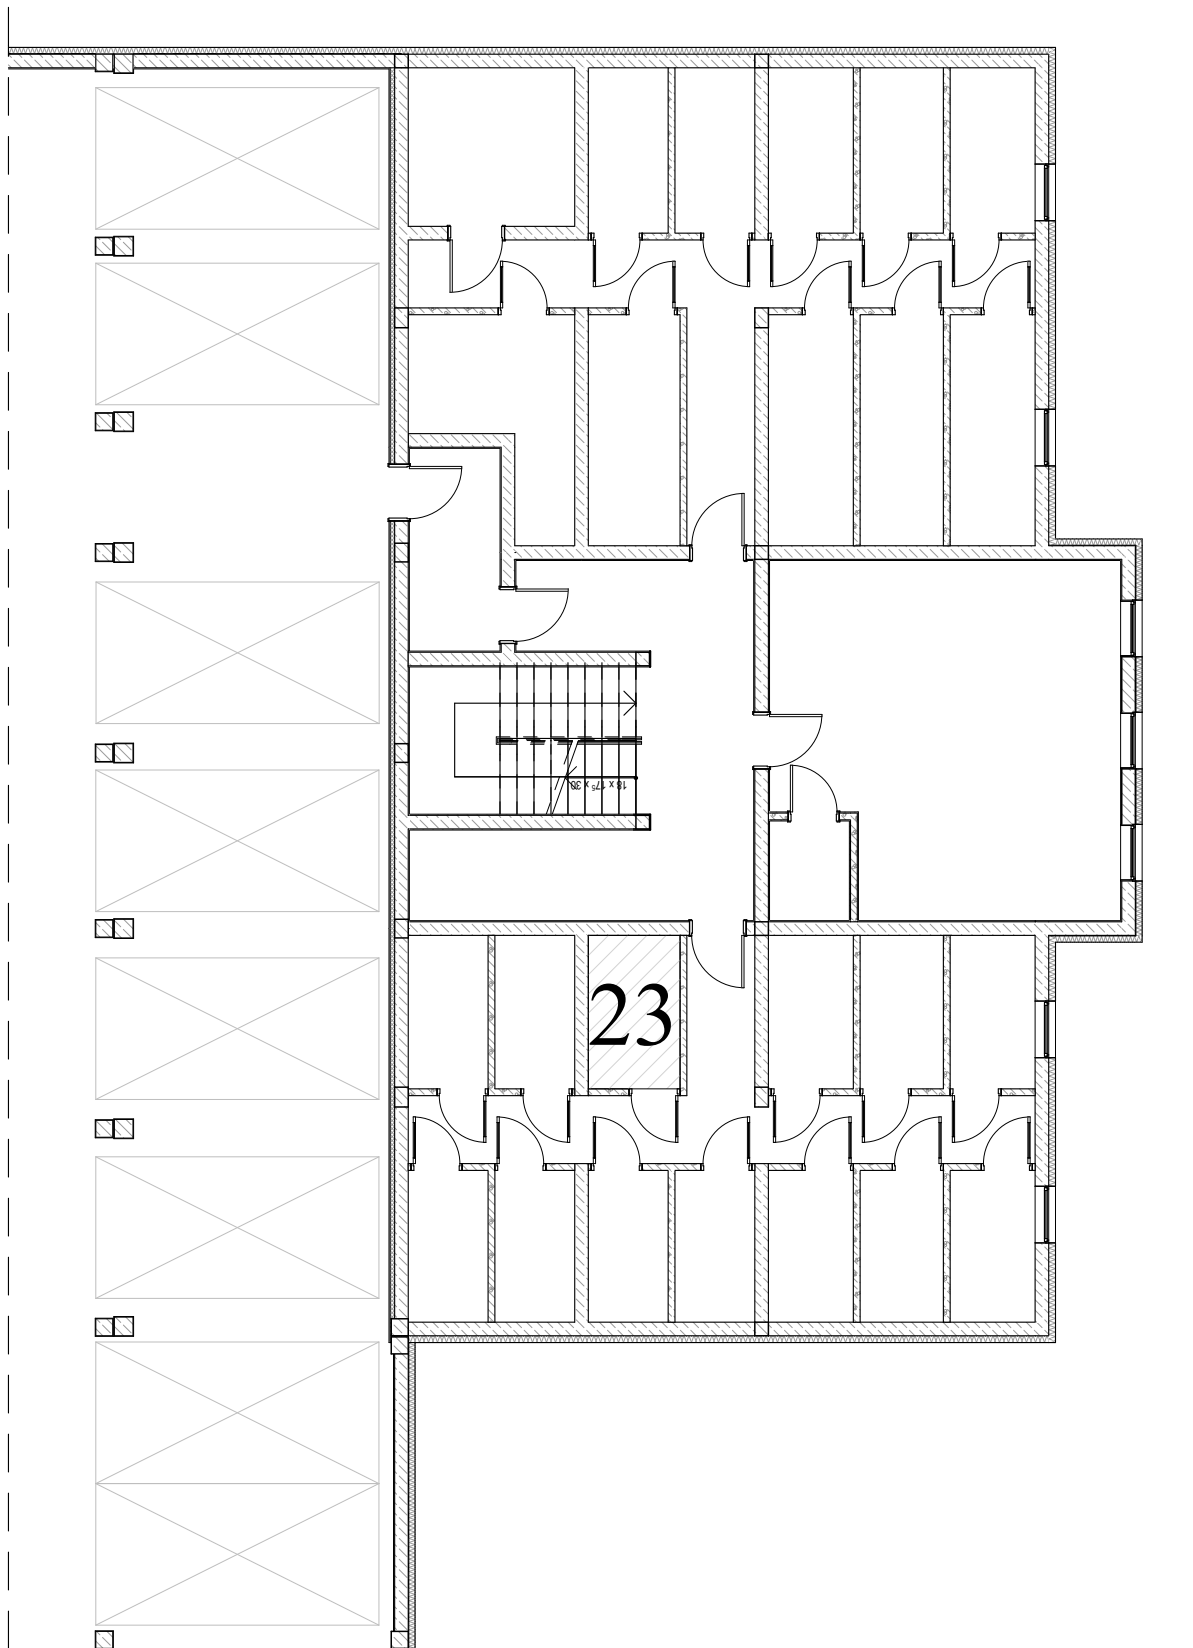

# ZAŁĄCZNIK NR 2

PRZYLESIE, BRZOZA 1B  
ul. Kutnowska, 09-401 Płock  
PIWNICA, Budynek **BRZOZA 1B**, komórka lokatorska nr **23**  
Powierzchnia: **4,39 m<sup>2</sup>**

Pomieszczenie przynależne  
**BRZOZA 1B**

ZESTAWIENIE POWIERZCHNI:  
komórka lokatorska nr **23**      **4,39 m<sup>2</sup>**

LOKALIZACJA:

**InterBUD**  
PRZEDSIĘBIORSTWO BUDOWLANO-USŁUGOWE

ul. Kutnowska 28H/L1  
09-401 Płock  
[www.interbudplock.pl](http://www.interbudplock.pl)