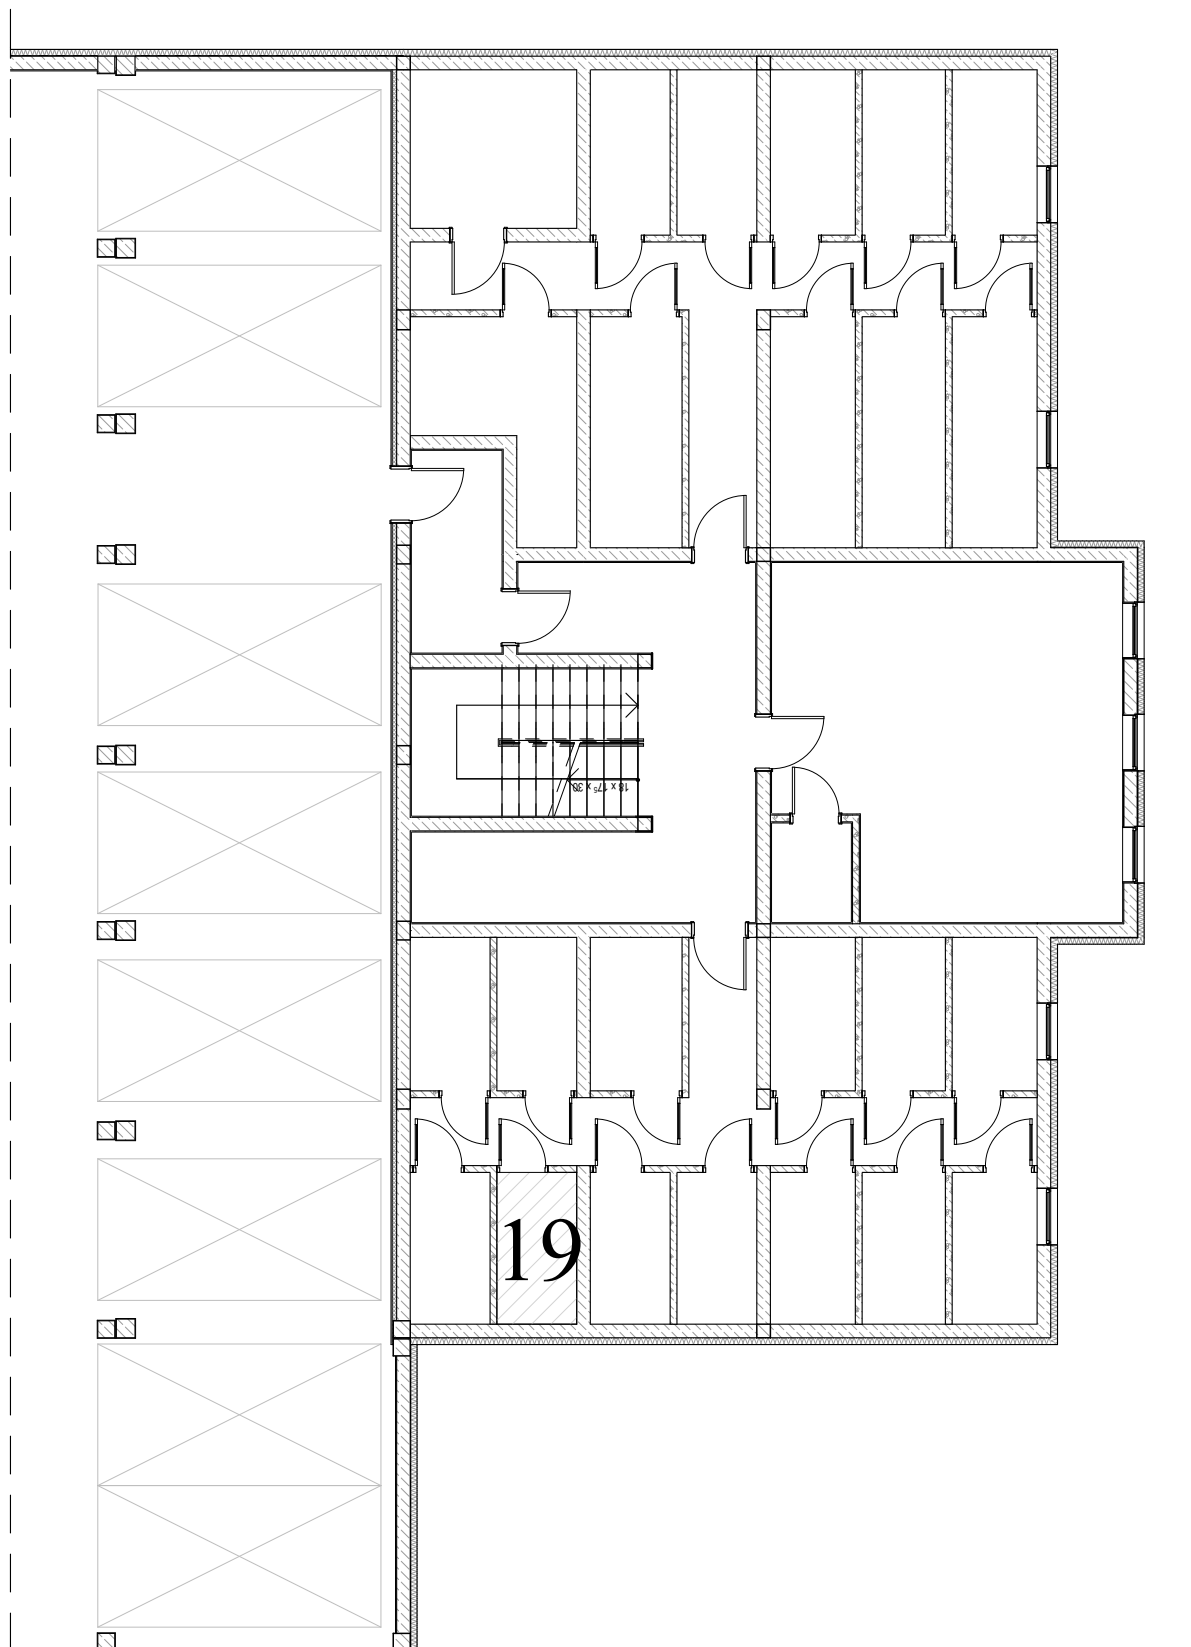

# ZAŁĄCZNIK NR 2

PRZYLESIE, BRZOZA 1B  
ul. Kutnowska, 09-401 Płock  
PIWNICA, Budynek **BRZOZA 1B**, komórka lokatorska nr **19**  
Powierzchnia: **3,78 m<sup>2</sup>**

Pomieszczenie przynależne  
**BRZOZA 1B**

ZESTAWIENIE POWIERZCHNI:  
komórka lokatorska nr **19**      **3,78 m<sup>2</sup>**

LOKALIZACJA:

**InterBUD**  
PRZEDSIĘWZĘTWO BUDOWLANO-USŁUGOWE

ul. Kutnowska 28H/L1  
09-401 Płock  
[www.interbudplock.pl](http://www.interbudplock.pl)