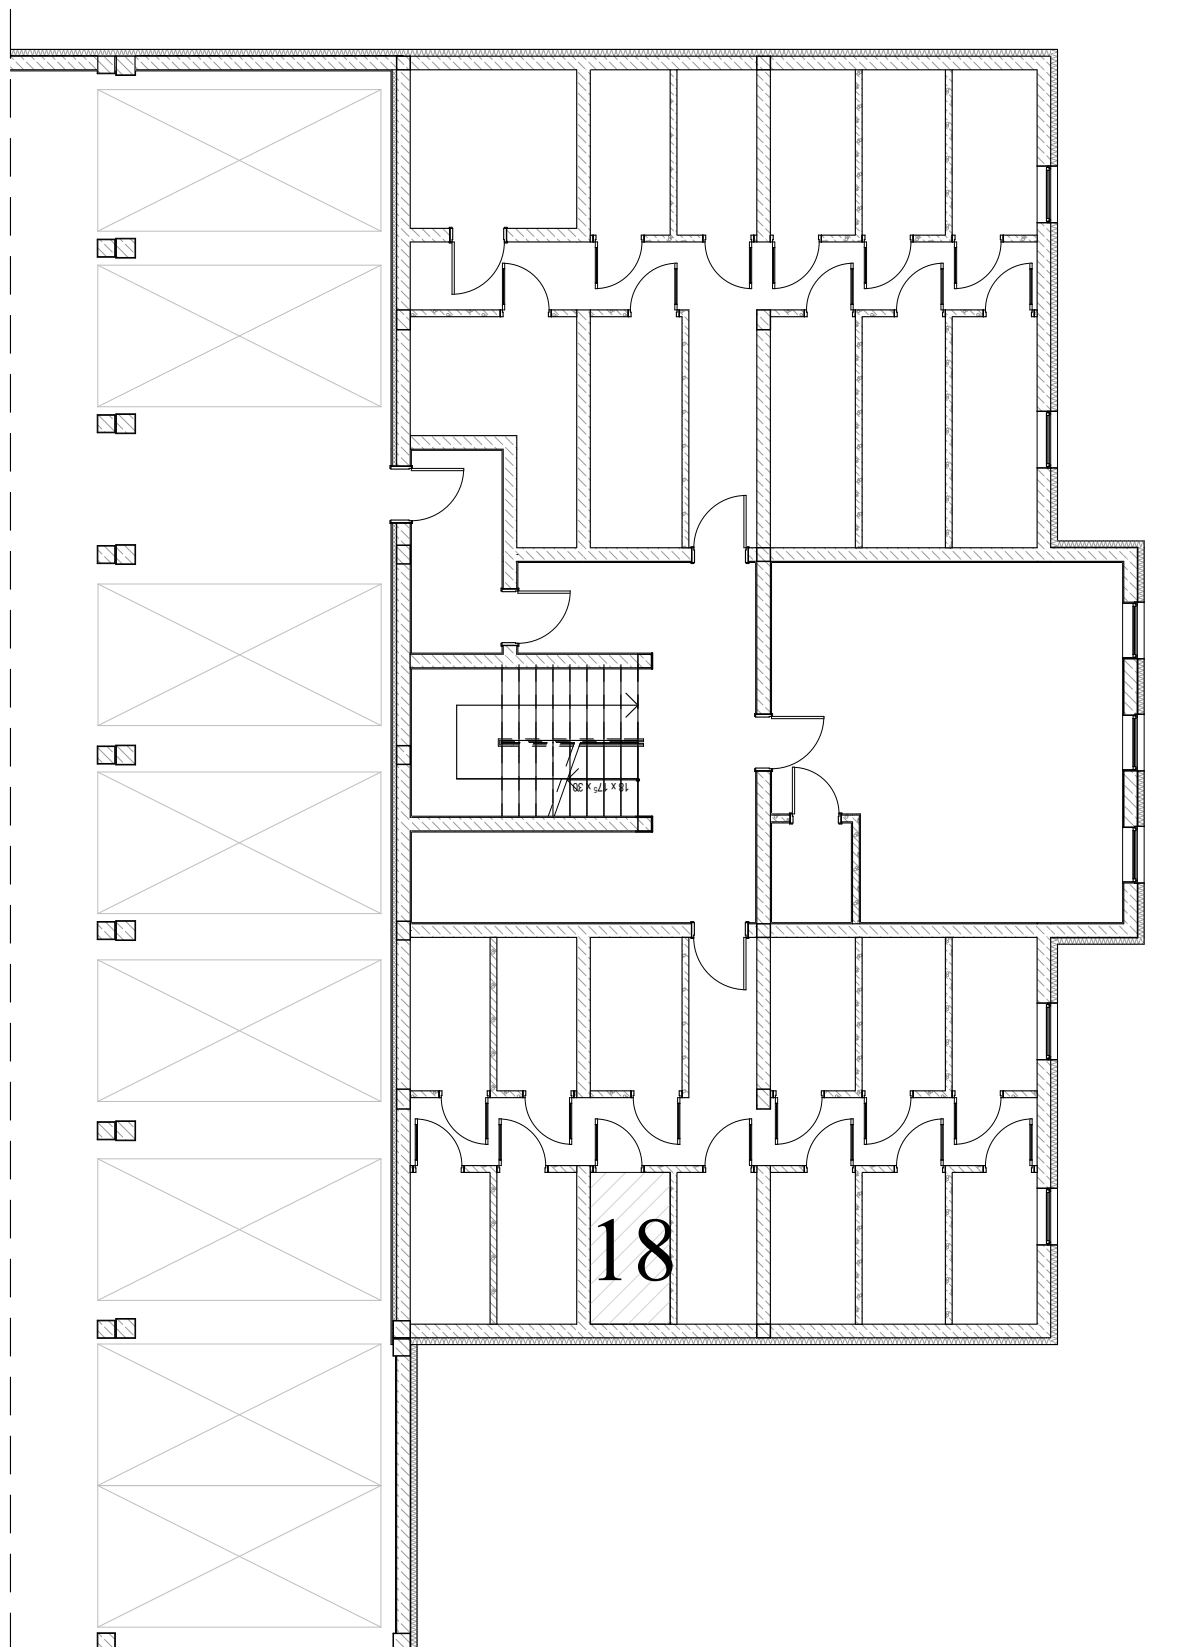

# ZAŁĄCZNIK NR 2

PRZYLESIE, BRZOZA 1B  
ul. Kutnowska, 09-401 Płock  
PIWNICA, Budynek **BRZOZA 1B**, komórka lokatorska nr **18**  
Powierzchnia: **3,78 m<sup>2</sup>**

Pomieszczenie przynależne  
**BRZOZA 1B**

ZESTAWIENIE POWIERZCHNI:  
komórka lokatorska nr **18**      **3,78 m<sup>2</sup>**

LOKALIZACJA:

**InterBUD**  
PRZEDSIĘWZĘTWO BUDOWLANO-USŁUGOWE

ul. Kutnowska 28H/L1  
09-401 Płock  
[www.interbudplock.pl](http://www.interbudplock.pl)