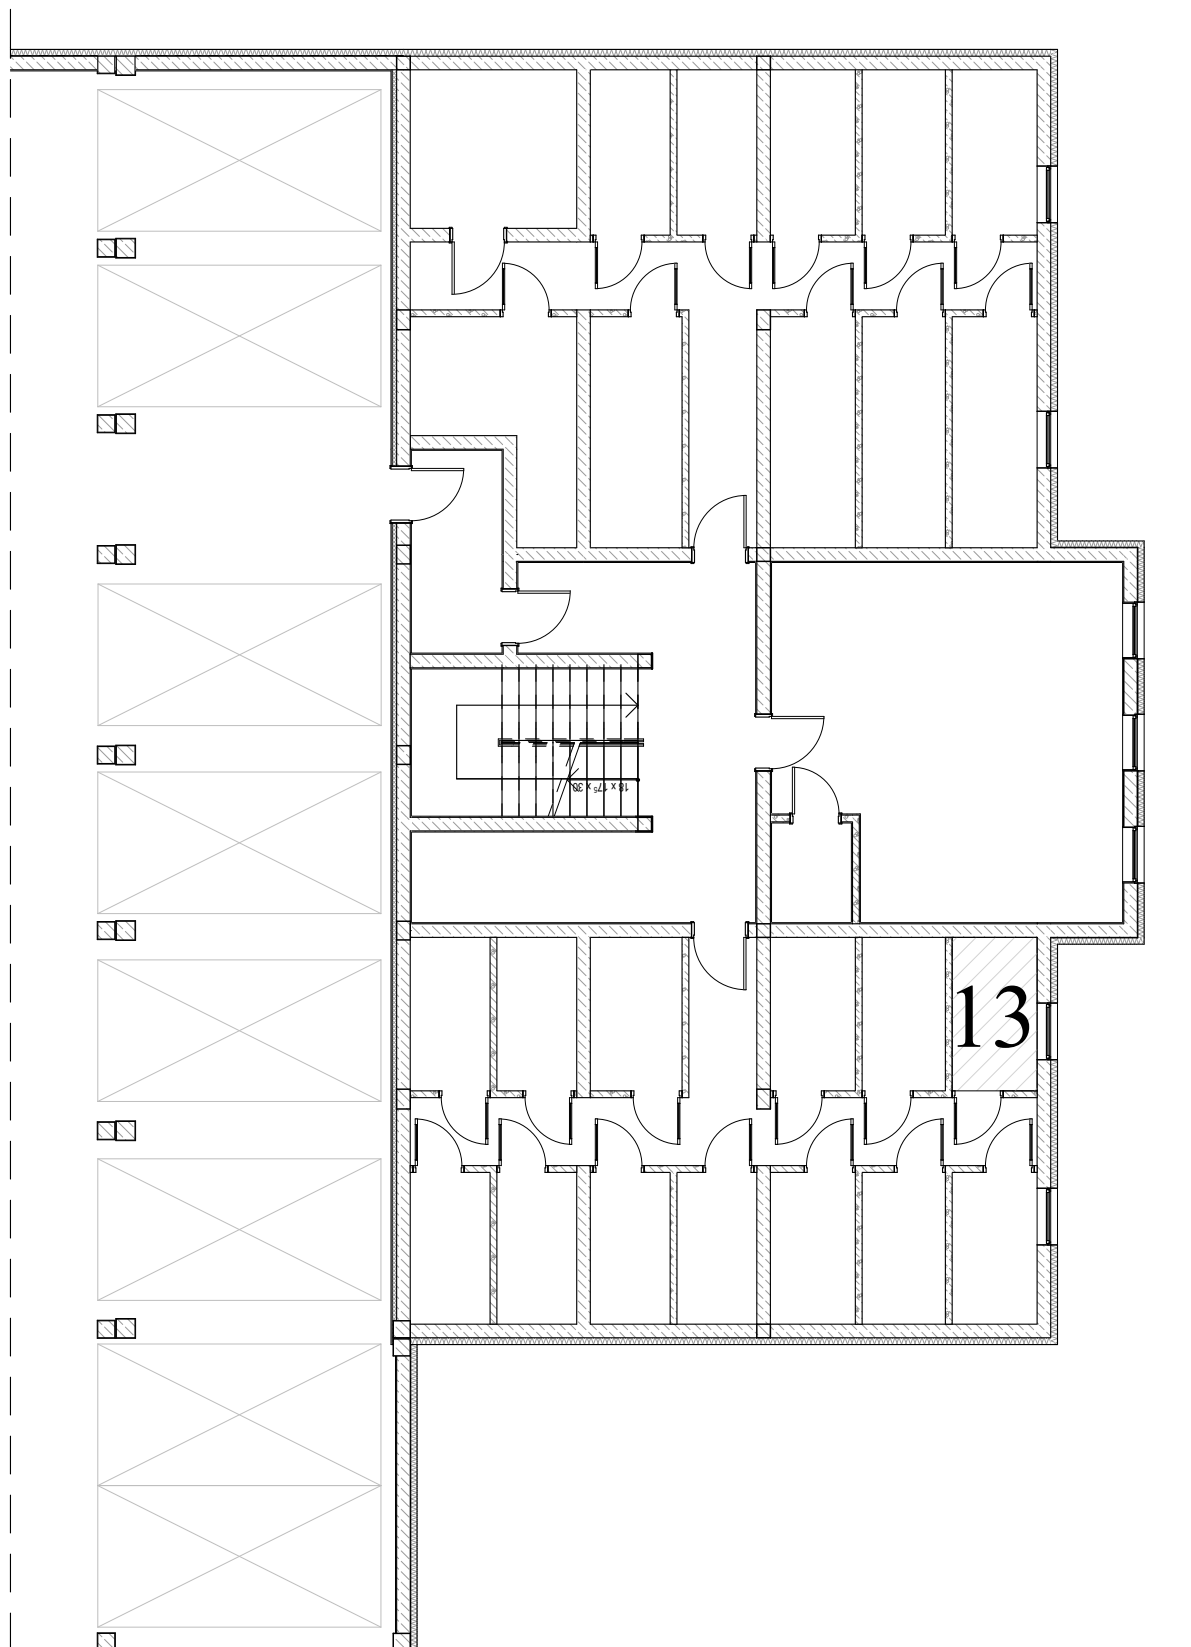

ZAŁĄCZNIK NR 2

PRZYLESIE, BRZOZA 1B
ul. Kutnowska, 09-401 Płock
PIWNICA, Budynek BRZOZA 1B, komórka lokatorska nr 13
Powierzchnia: 4,06 m²

Pomieszczenie przynależne
BRZOZA 1B

ZESTAWIENIE POWIERZCHNI:
komórka lokatorska nr 13 **4,06 m²**