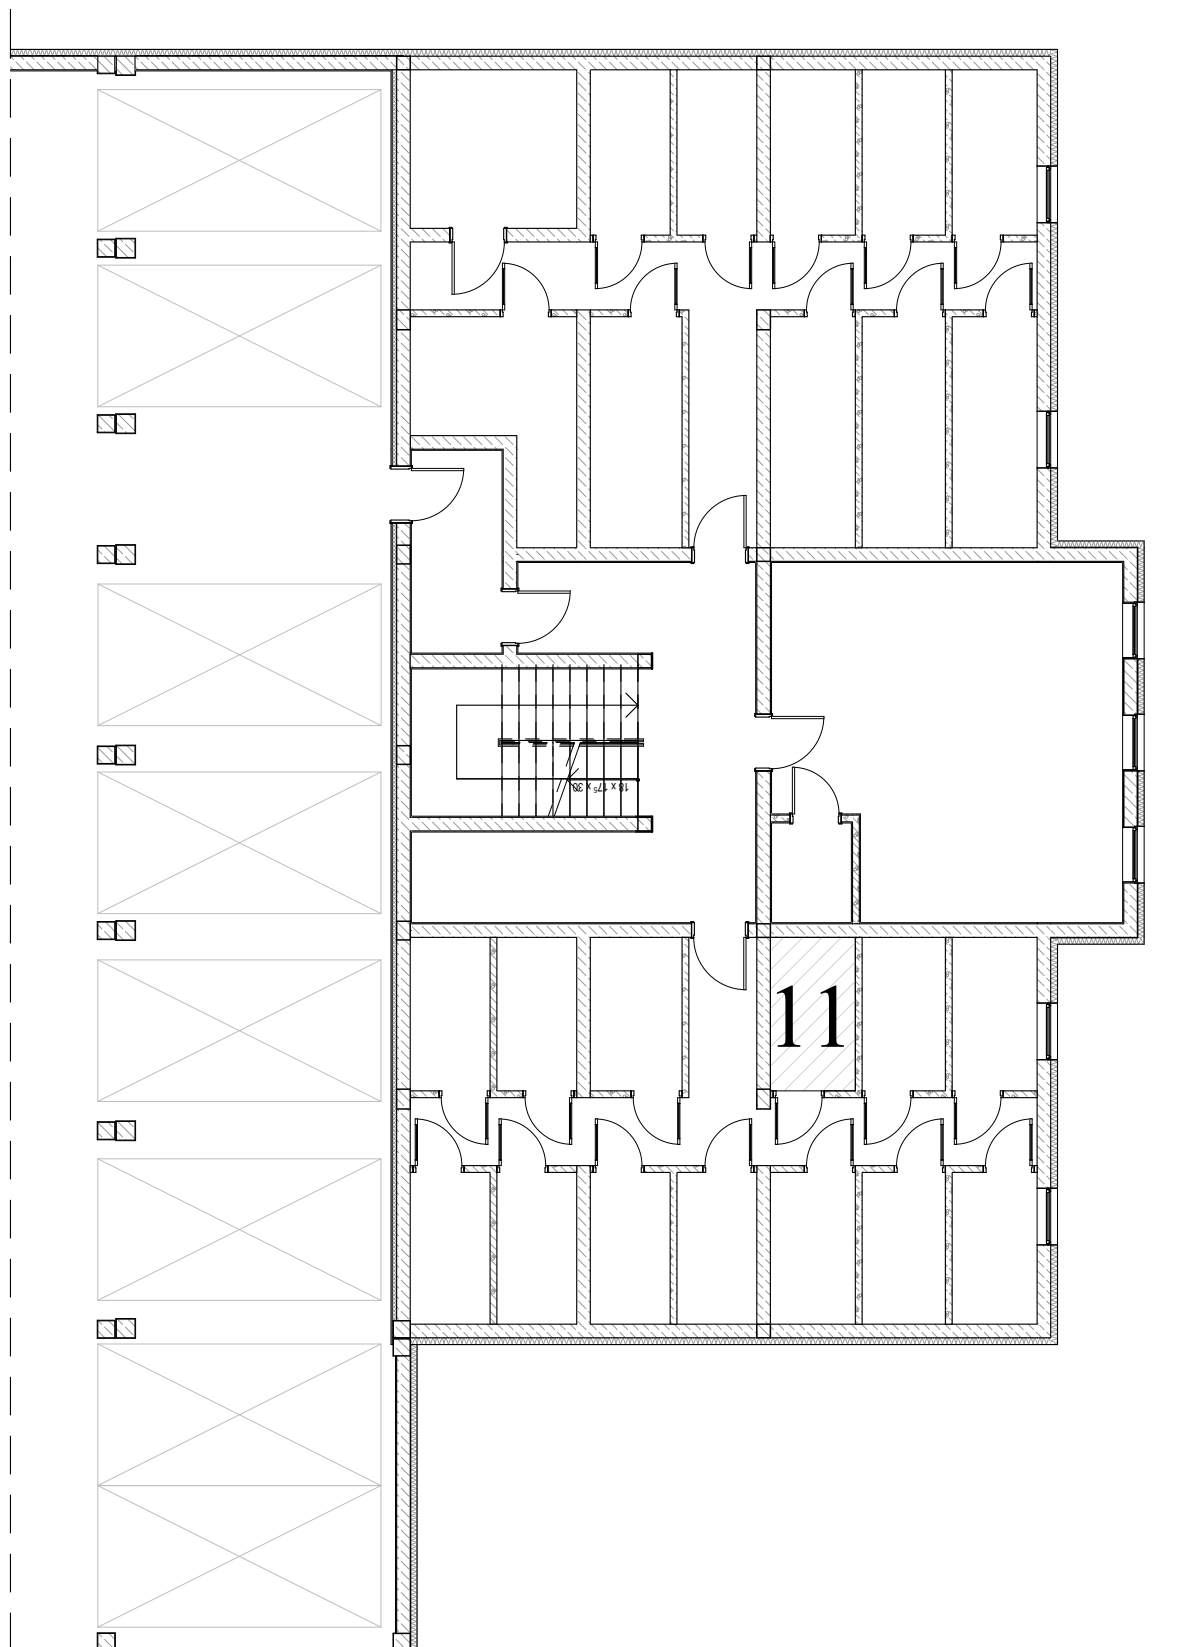

ZAŁĄCZNIK NR 2

PRZYLESIE, BRZOZA 1B
ul. Kutnowska, 09-401 Płock
PIWNICA, Budynek BRZOZA 1B, komórka lokatorska nr 11
Powierzchnia: 4,07 m²

Pomieszczenie przynależne
BRZOZA 1B

ZESTAWIENIE POWIERZCHNI:
komórka lokatorska nr 11 **4,07 m²**