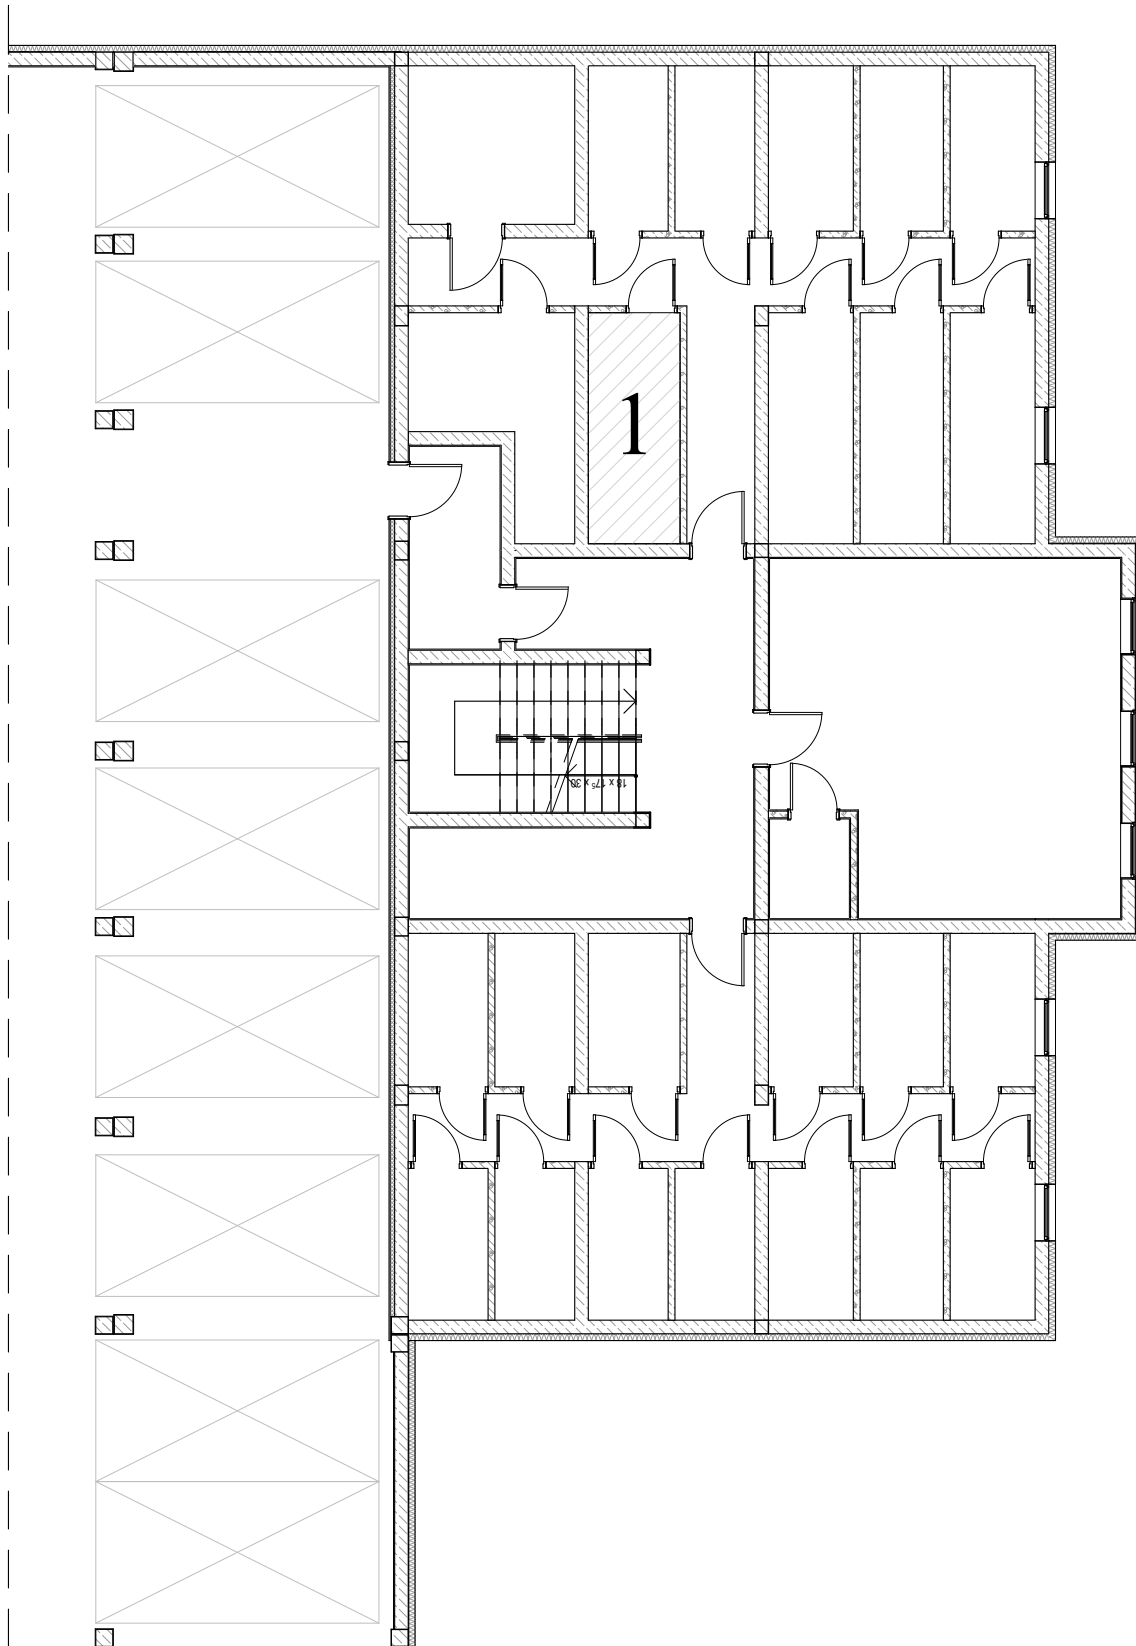

ZAŁĄCZNIK NR 2

PRZYLESIE, BRZOZA 1B
ul. Kutnowska, 09-401 Płock
PIWNICA, Budynek **BRZOZA 1B**, komórka lokatorska nr 1
Powierzchnia: **6,61 m²**

Pomieszczenie przynależne
BRZOZA 1B

ZESTAWIENIE POWIERZCHNI:
komórka lokatorska nr 1 **6,61 m²**