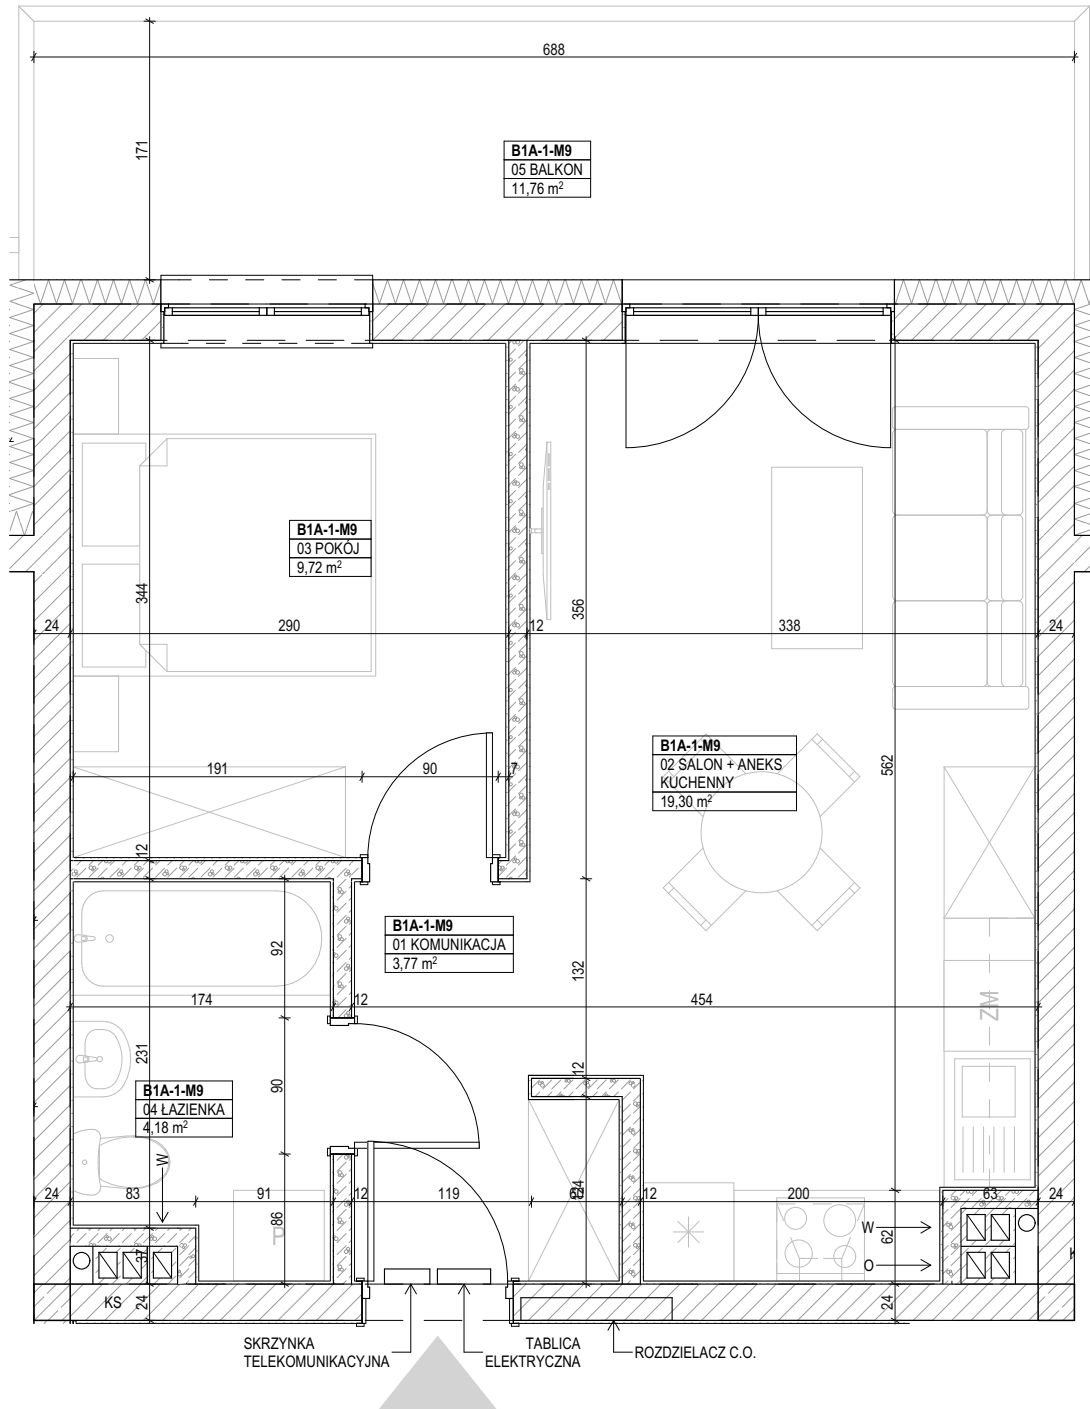

PRZYLESIE, BRZOZA 1A
 ul. Kutnowska, 09-401 Płock
 Budynek **BRZOZA 1A, PIĘTRO I**, mieszkanie nr 9
 powierzchnia: **36,97 m²**

skala 1:50

ZESTAWIENIE POMIESZCZEŃ:

01 KOMUNIKACJA	3,77
02 SALON + ANEKS KUCHENNY	19,30
03 POKÓJ	9,72
04 ŁAZIENKA	4,18
	36,97 m²
05 BALKON	11,76

LOKALIZACJA:

UWAGI:

- wymiary podano pomiędzy ścianami nieotynkowanymi,
- powierzchnię mieszkania podano po uwzględnieniu tynku gr. 2,0 cm

ul. Kutnowska 28H/L1
 09-401 Płock
www.interbudplock.pl

INTERBUD
 Przedsiębiorstwo
 Budowlano-Usługowe