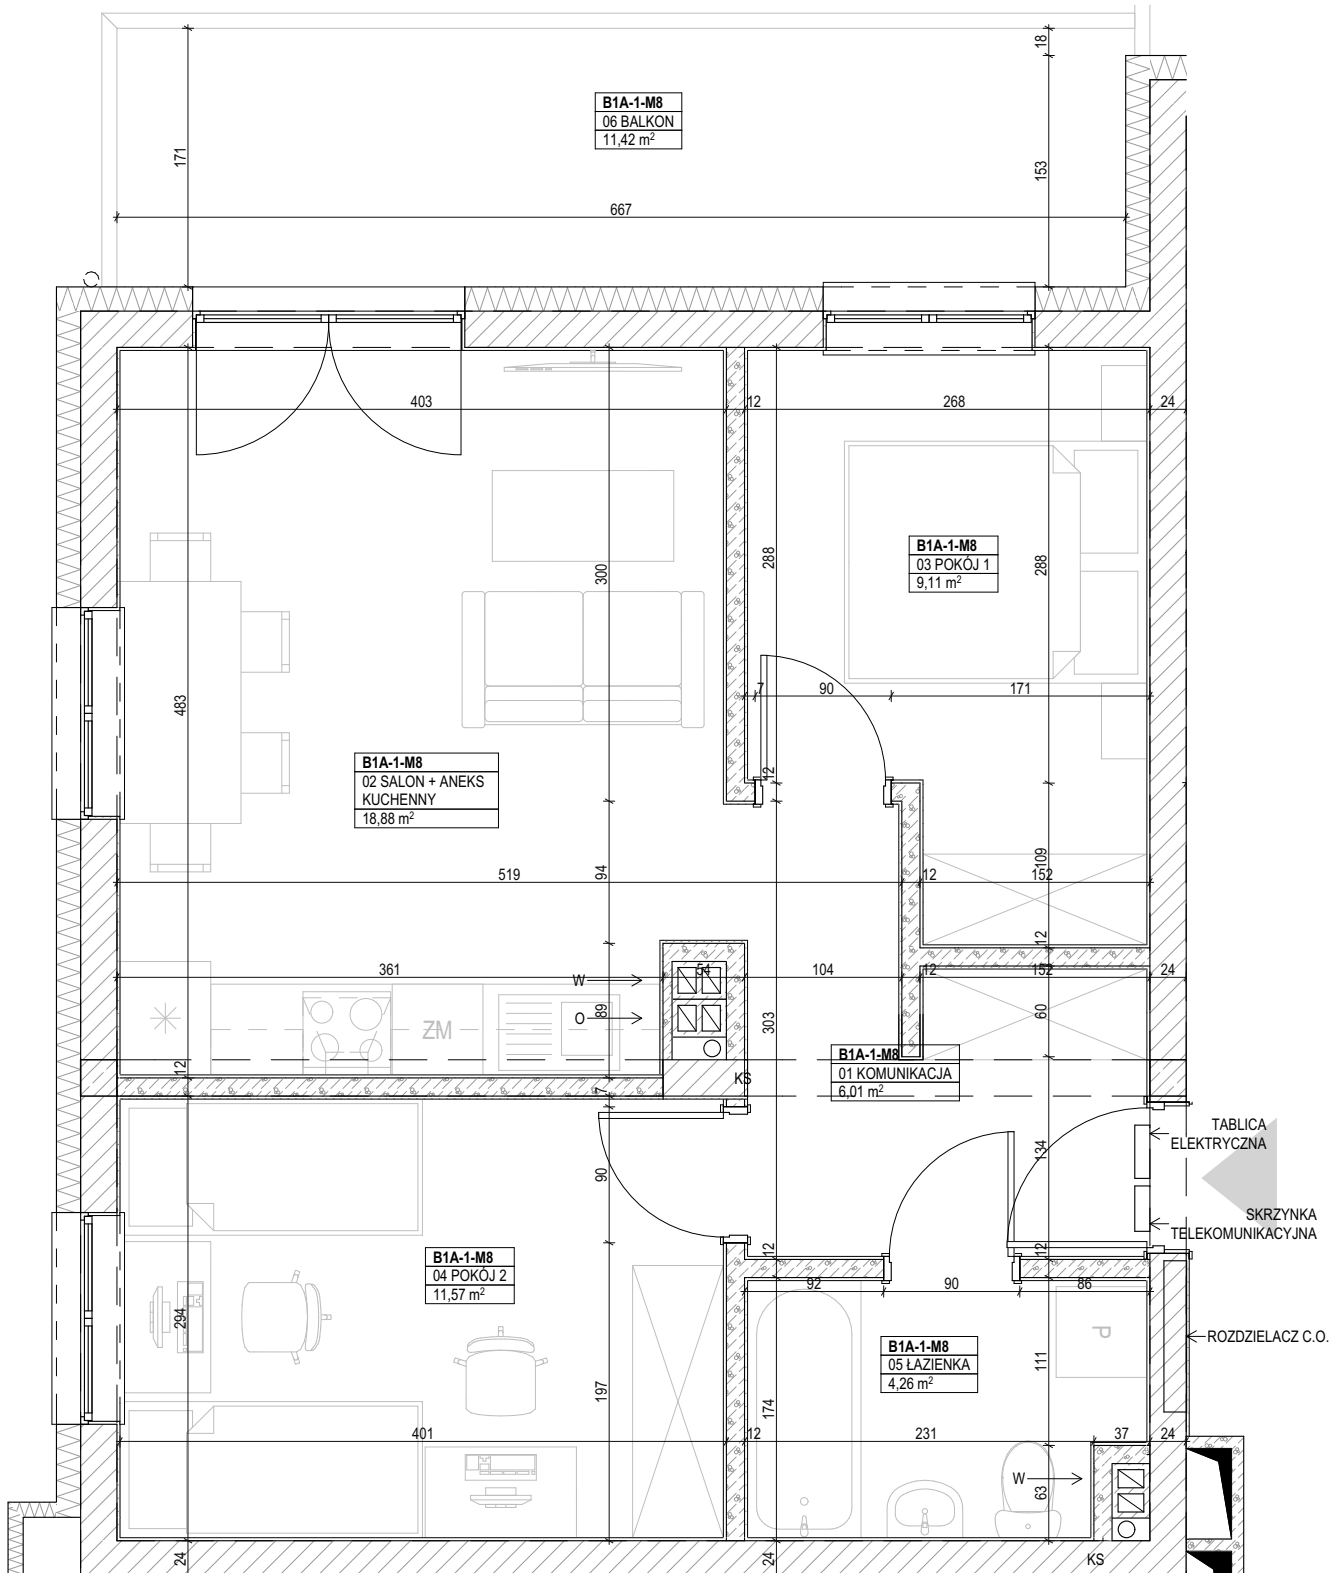

PRZYLESIE, BRZOZA 1A
 ul. Kutnowska, 09-401 Płock
 Budynek **BRZOZA 1A, PIĘTRO I**, mieszkanie nr 8
 powierzchnia: **49,83 m²**

skala 1:50

ZESTAWIENIE POMIESZCZEŃ:

01 KOMUNIKACJA	6,01
02 SALON + ANEKS KUCHENNY	18,88
03 POKÓJ 1	9,11
04 POKÓJ 2	11,57
05 ŁAZIENKA	4,26
06 BALKON	49,83 m²
	11,42

LOKALIZACJA:

UWAGI:

- wymiary podano pomiędzy ścianami nieotyńkowanymi,
- powierzchnię mieszkania podano po uwzględnieniu tynku gr. 2,0 cm

ul. Kutnowska 28H/L1
 09-401 Płock
www.interbudplock.pl

INTERBUD
 Przedsiębiorstwo
 Budowlano-Usługowe