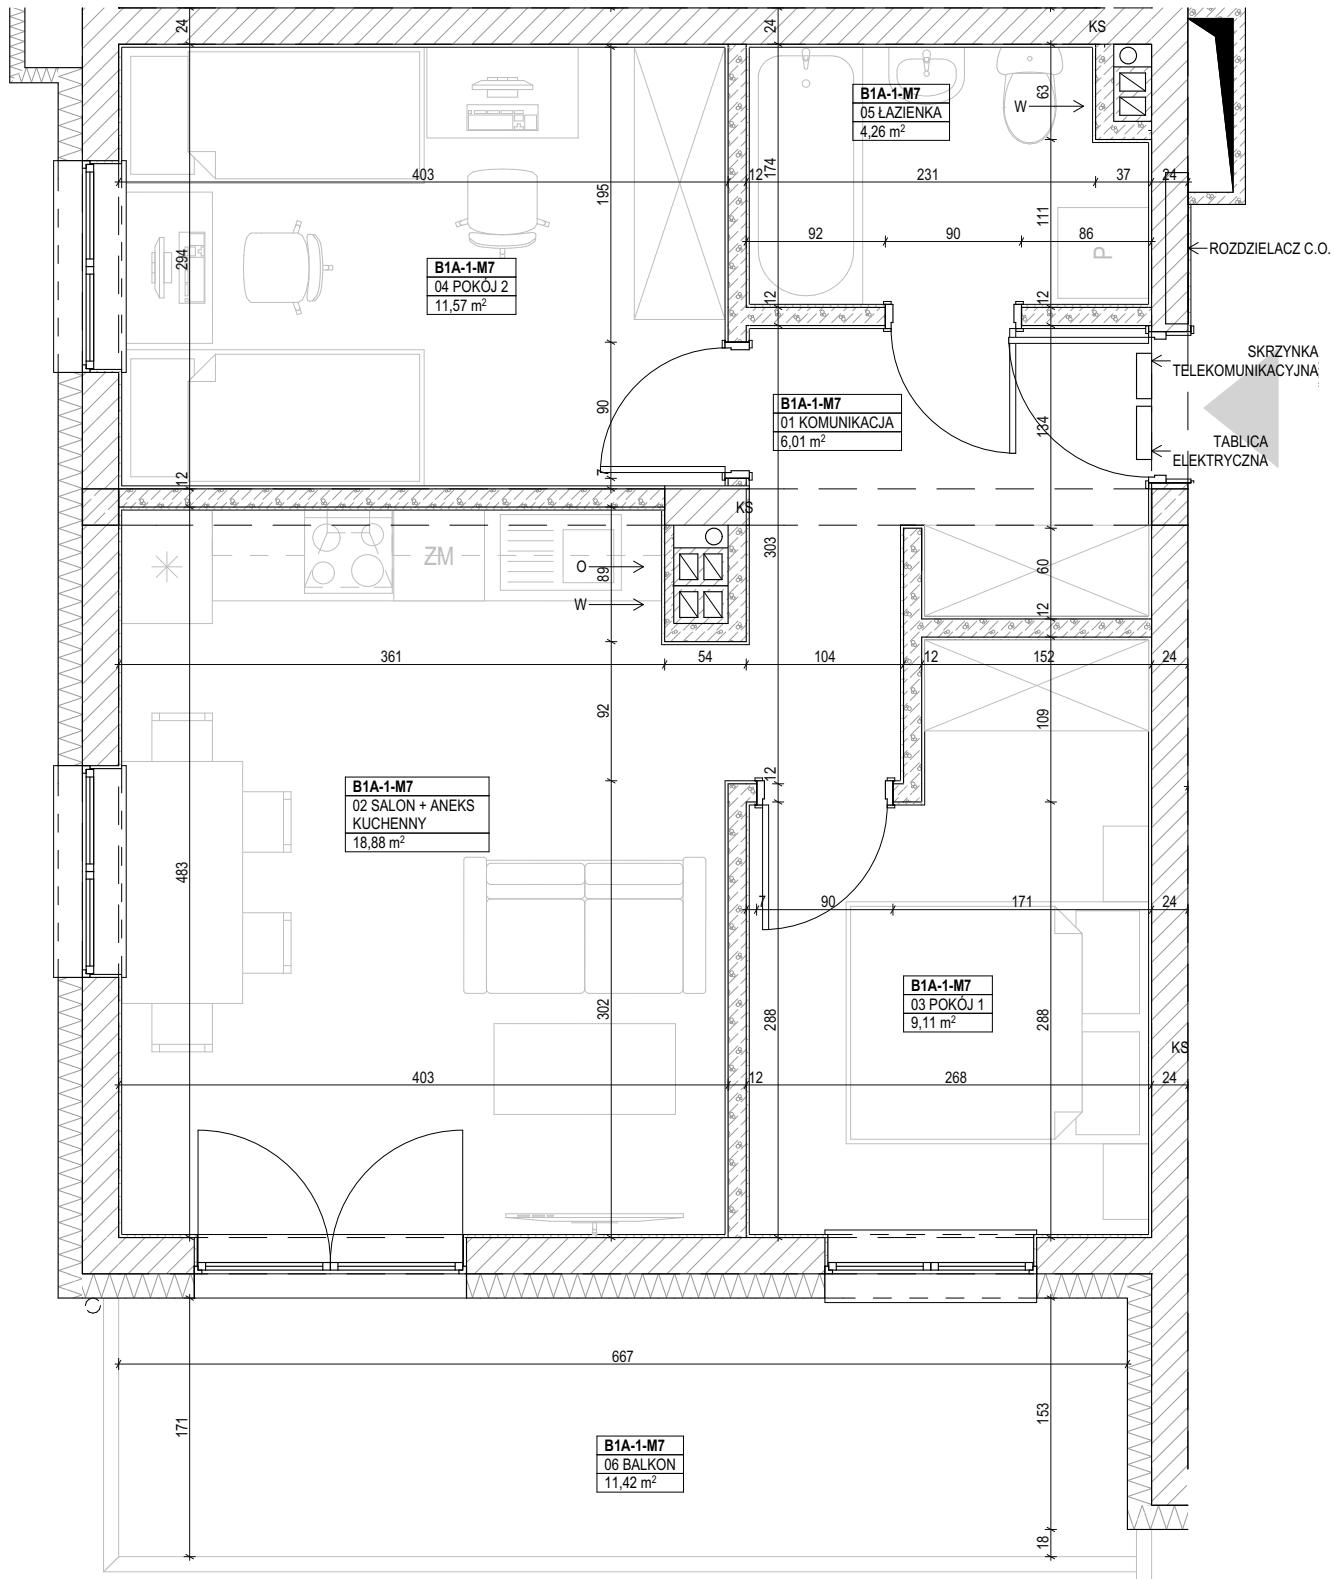

PRZYLESIE, BRZOZA 1A
 ul. Kutnowska, 09-401 Płock
 Budynek **BRZOZA 1A, PIĘTRO I**, mieszkanie nr 7
 powierzchnia: **49,83 m²**

skala 1:50

ZESTAWIENIE POMIESZCZEŃ:

01 KOMUNIKACJA	6,01
02 SALON + ANEKS KUCHENNY	18,88
03 POKÓJ 1	9,11
04 POKÓJ 2	11,57
05 ŁAZIENKA	4,26
	49,83 m²
06 BALKON	11,42

LOKALIZACJA:

UWAGI:

- wymiary podano pomiędzy ścianami nieotynkowanymi,
- powierzchnię mieszkania podano po uwzględnieniu tynku gr. 2,0 cm

ul. Kutnowska 28H/L1
 09-401 Płock
www.interbudplock.pl

INTERBUD
 Przedsiębiorstwo
 Budowlano-Usługowe