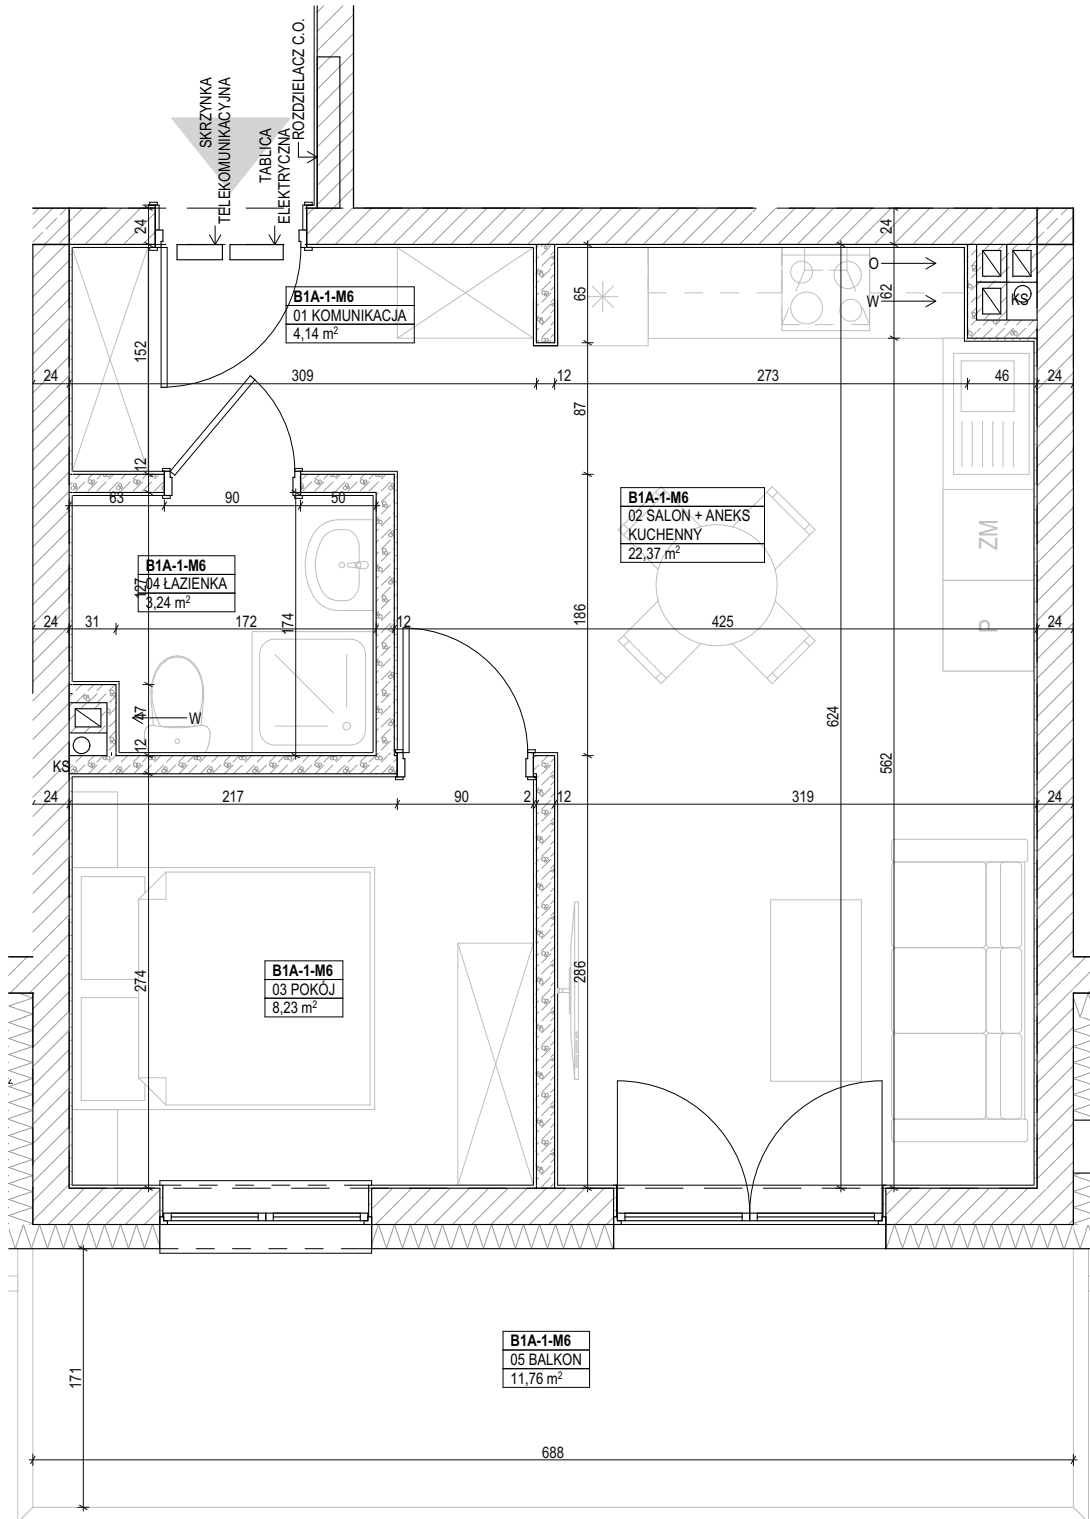

PRZYLESIE, BRZOZA 1A
 ul. Kutnowska, 09-401 Płock
 Budynek **BRZOZA 1A, PIĘTRO I**, mieszkanie nr 6
 powierzchnia: **37,98 m²**

skala 1:50

ZESTAWIENIE POMIESZCZEŃ:

01 KOMUNIKACJA	4,14
02 SALON + ANEKS KUCHENNY	22,37
03 POKÓJ	8,23
04 ŁAZIENKA	3,24
05 BALKON	37,98 m²
	11,76

LOKALIZACJA:

UWAGI:

- wymiary podano pomiędzy ścianami nieotynkowanymi,
- powierzchnię mieszkania podano po uwzględnieniu tynku gr. 2,0 cm

ul. Kutnowska 28H/L1
 09-401 Płock
www.interbudplock.pl

INTERBUD
 Przedsiębiorstwo
 Budowlano-Usługowe