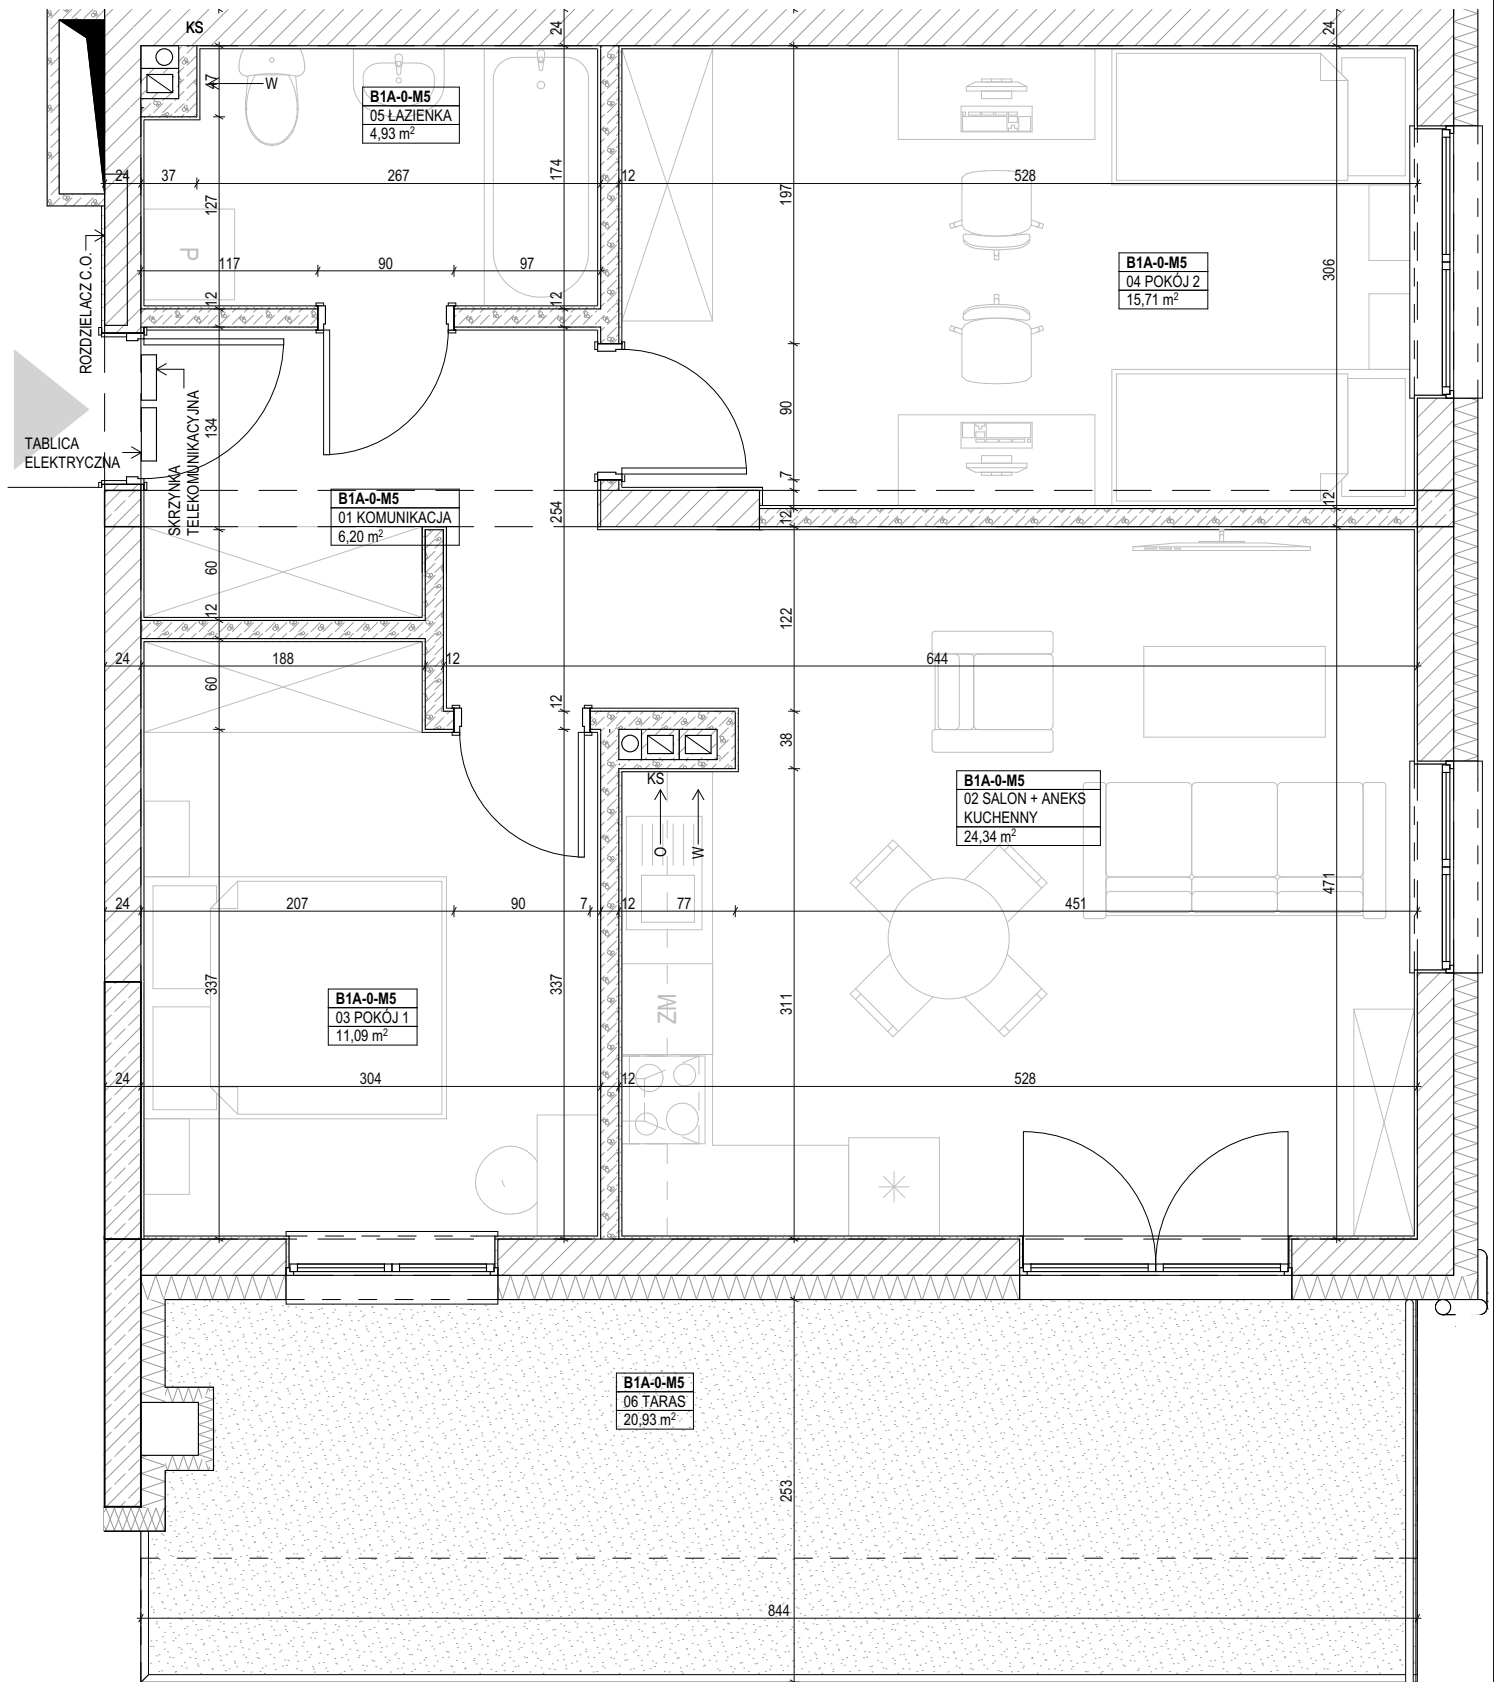

PRZYLESIE, BRZOZA 1A
 ul. Kutnowska, 09-401 Płock
 Budynek **BRZOZA 1A, PARTER**, mieszkanie nr 5
 powierzchnia: **62,27 m²**

skala 1:50

ZESTAWIENIE POMIESZCZEŃ:

01 KOMUNIKACJA	6,20
02 SALON + ANEKS KUCHENNY	24,34
03 POKÓJ 1	11,09
04 POKÓJ 2	15,71
05 ŁAZIENKA	4,93
	62,27 m²
06 TARAS	20,93

LOKALIZACJA:

UWAGI:

- wymiary podano pomiędzy ścianami nieotynkowanymi,
- powierzchnię mieszkania podano po uwzględnieniu tynku gr. 2,0 cm

ul. Kutnowska 28H/L1
 09-401 Płock
www.interbudplock.pl

INTERBUD
 Przedsiębiorstwo
 Budowlano-Usługowe