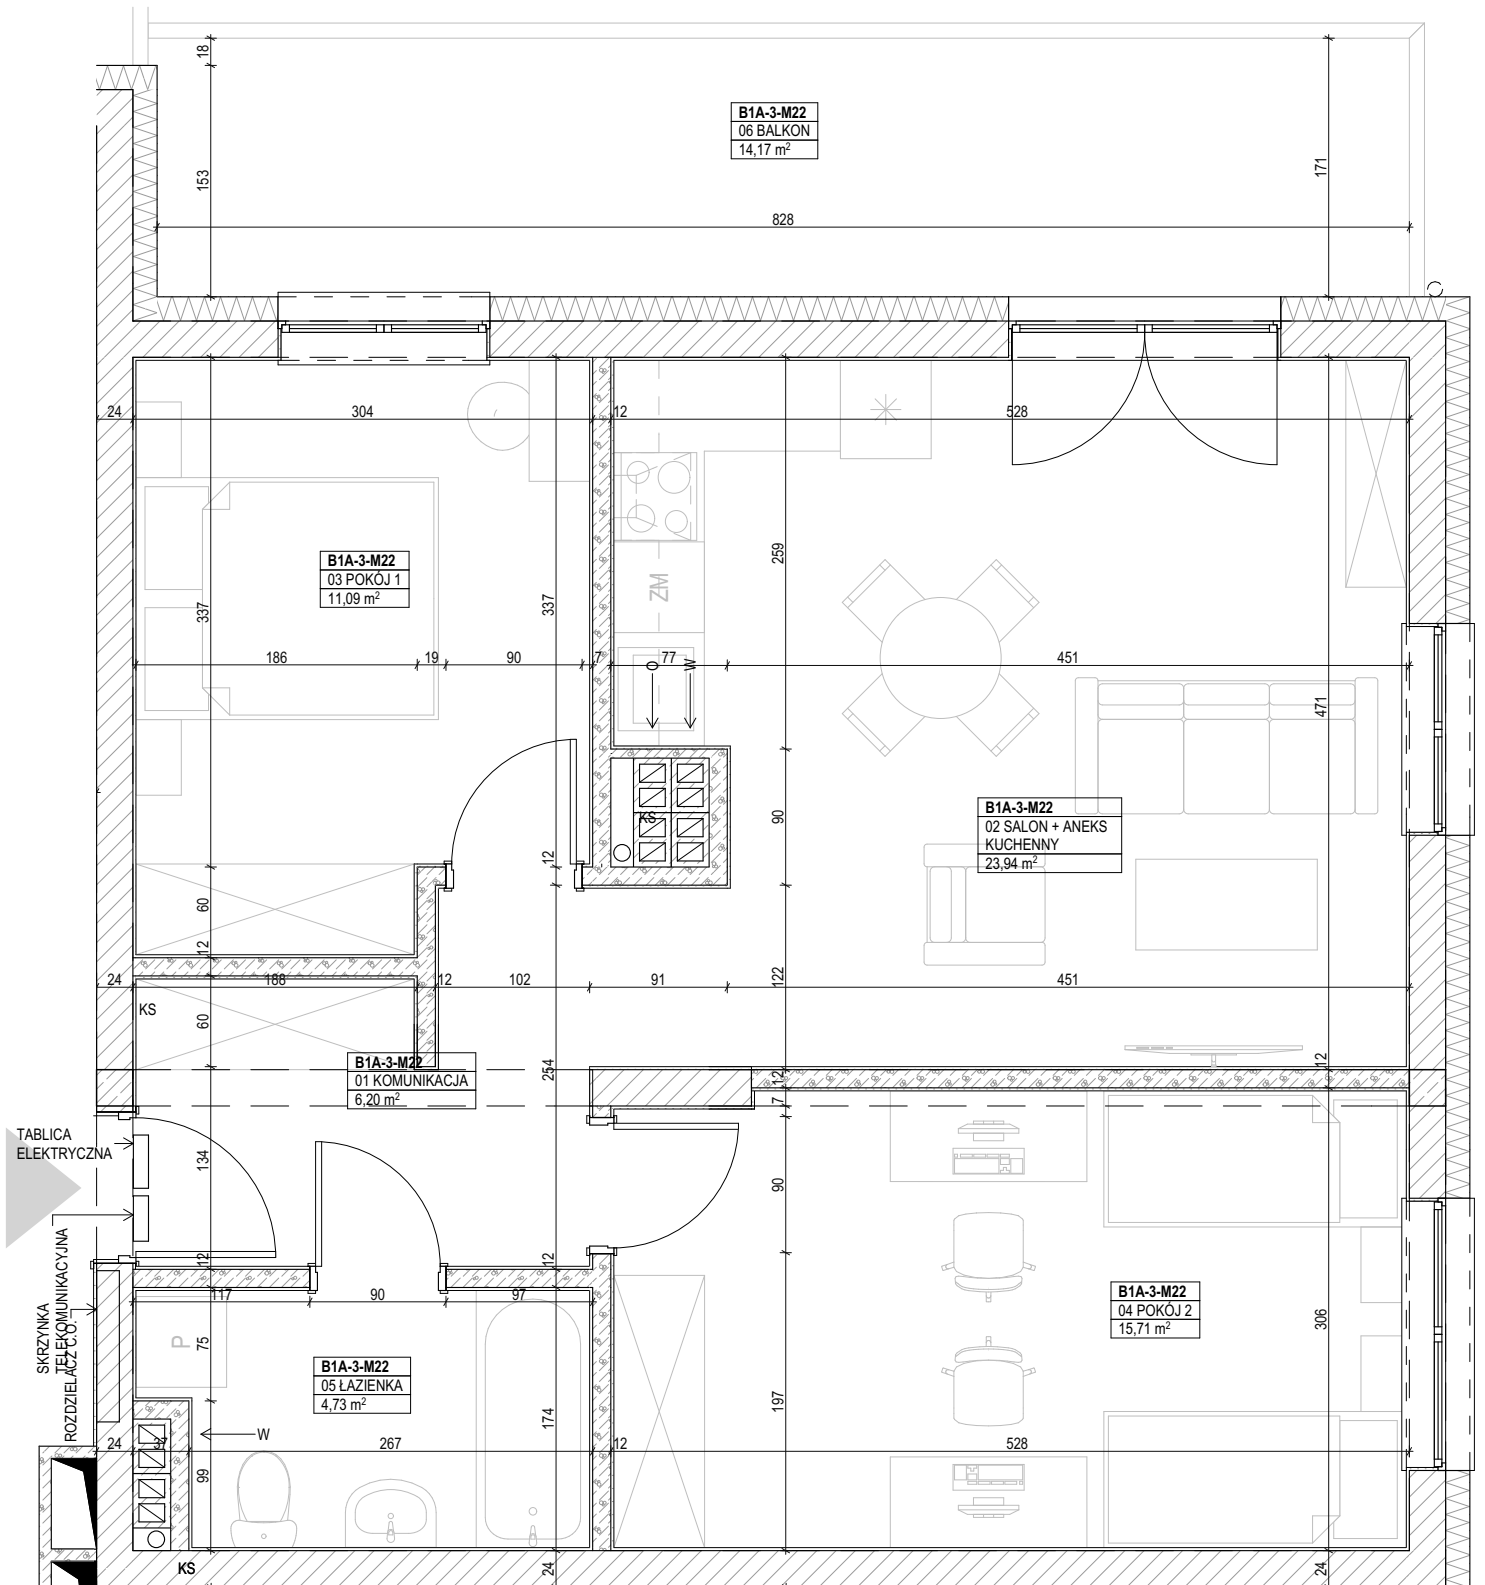

PRZYLESIE, BRZOZA 1A
 ul. Kutnowska, 09-401 Płock
 Budynek **BRZOZA 1A, PIĘTRO III**, mieszkanie nr **22**
 powierzchnia: **61,67 m²**

skala 1:50

ZESTAWIENIE POMIESZCZEŃ:

01 KOMUNIKACJA	6.20
02 SALON + ANEKS KUCHENNY	23.94
03 POKÓJ 1	11.09
04 POKÓJ 2	15.71
05 ŁAZIENKA	4.73
06 BALKON	61,67 m ²
	14,17

LOKALIZACJA:

UWAGI:

- wymiary podano pomiędzy ścianami nieotynkowanymi,
- powierzchnię mieszkania podano po uwzględnieniu tynku gr. 2,0 cm

ul. Kutnowska 28H/L1
 09-401 Płock
www.interbudplock.pl

INTERBUD
 Przedsiębiorstwo
 Budowlano-Usługowe