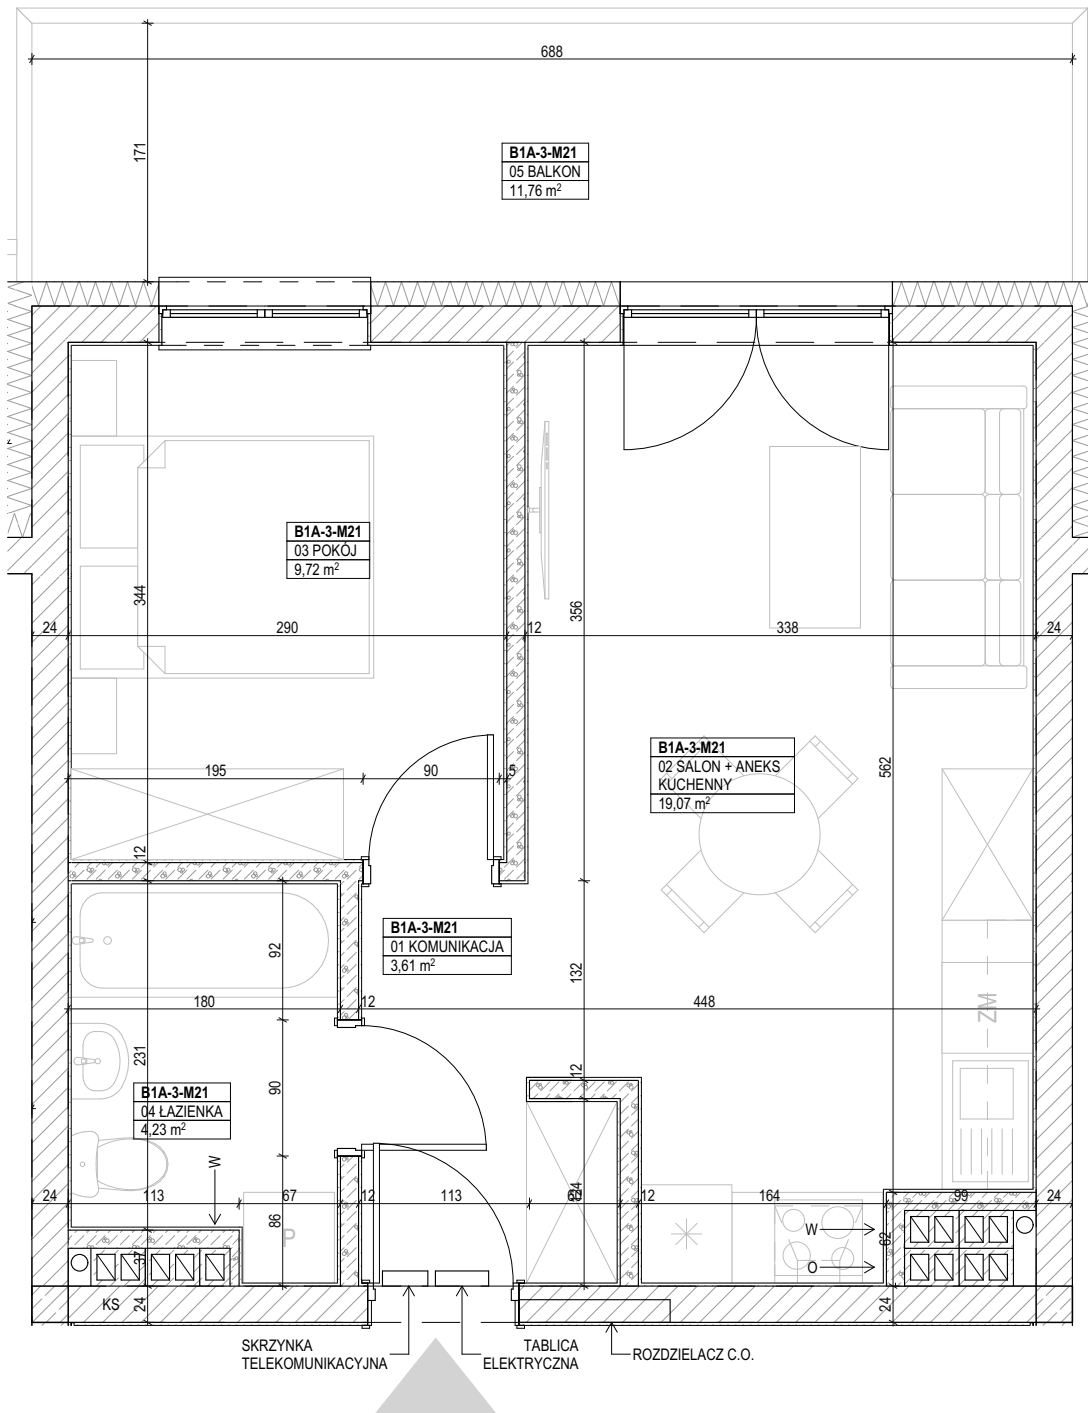

PRZYLESIE, BRZOZA 1A
 ul. Kutnowska, 09-401 Płock
 Budynek **BRZOZA 1A, PIĘTRO III**, mieszkanie nr 21
 powierzchnia: **36,63 m²**

skala 1:50

ZESTAWIENIE POMIESZCZEŃ:

01 KOMUNIKACJA	3,61
02 SALON + ANEKS KUCHENNY	19,07
03 POKÓJ	9,72
04 ŁAZIENKA	4,23
05 BALKON	36,63 m²
	11,76

LOKALIZACJA:

UWAGI:

- wymiary podano pomiędzy ścianami nieotynkowanymi,
- powierzchnię mieszkania podano po uwzględnieniu tynku gr. 2,0 cm

ul. Kutnowska 28H/L1
 09-401 Płock
www.interbudplock.pl

INTERBUD
 Przedsiębiorstwo
 Budowlano-Usługowe