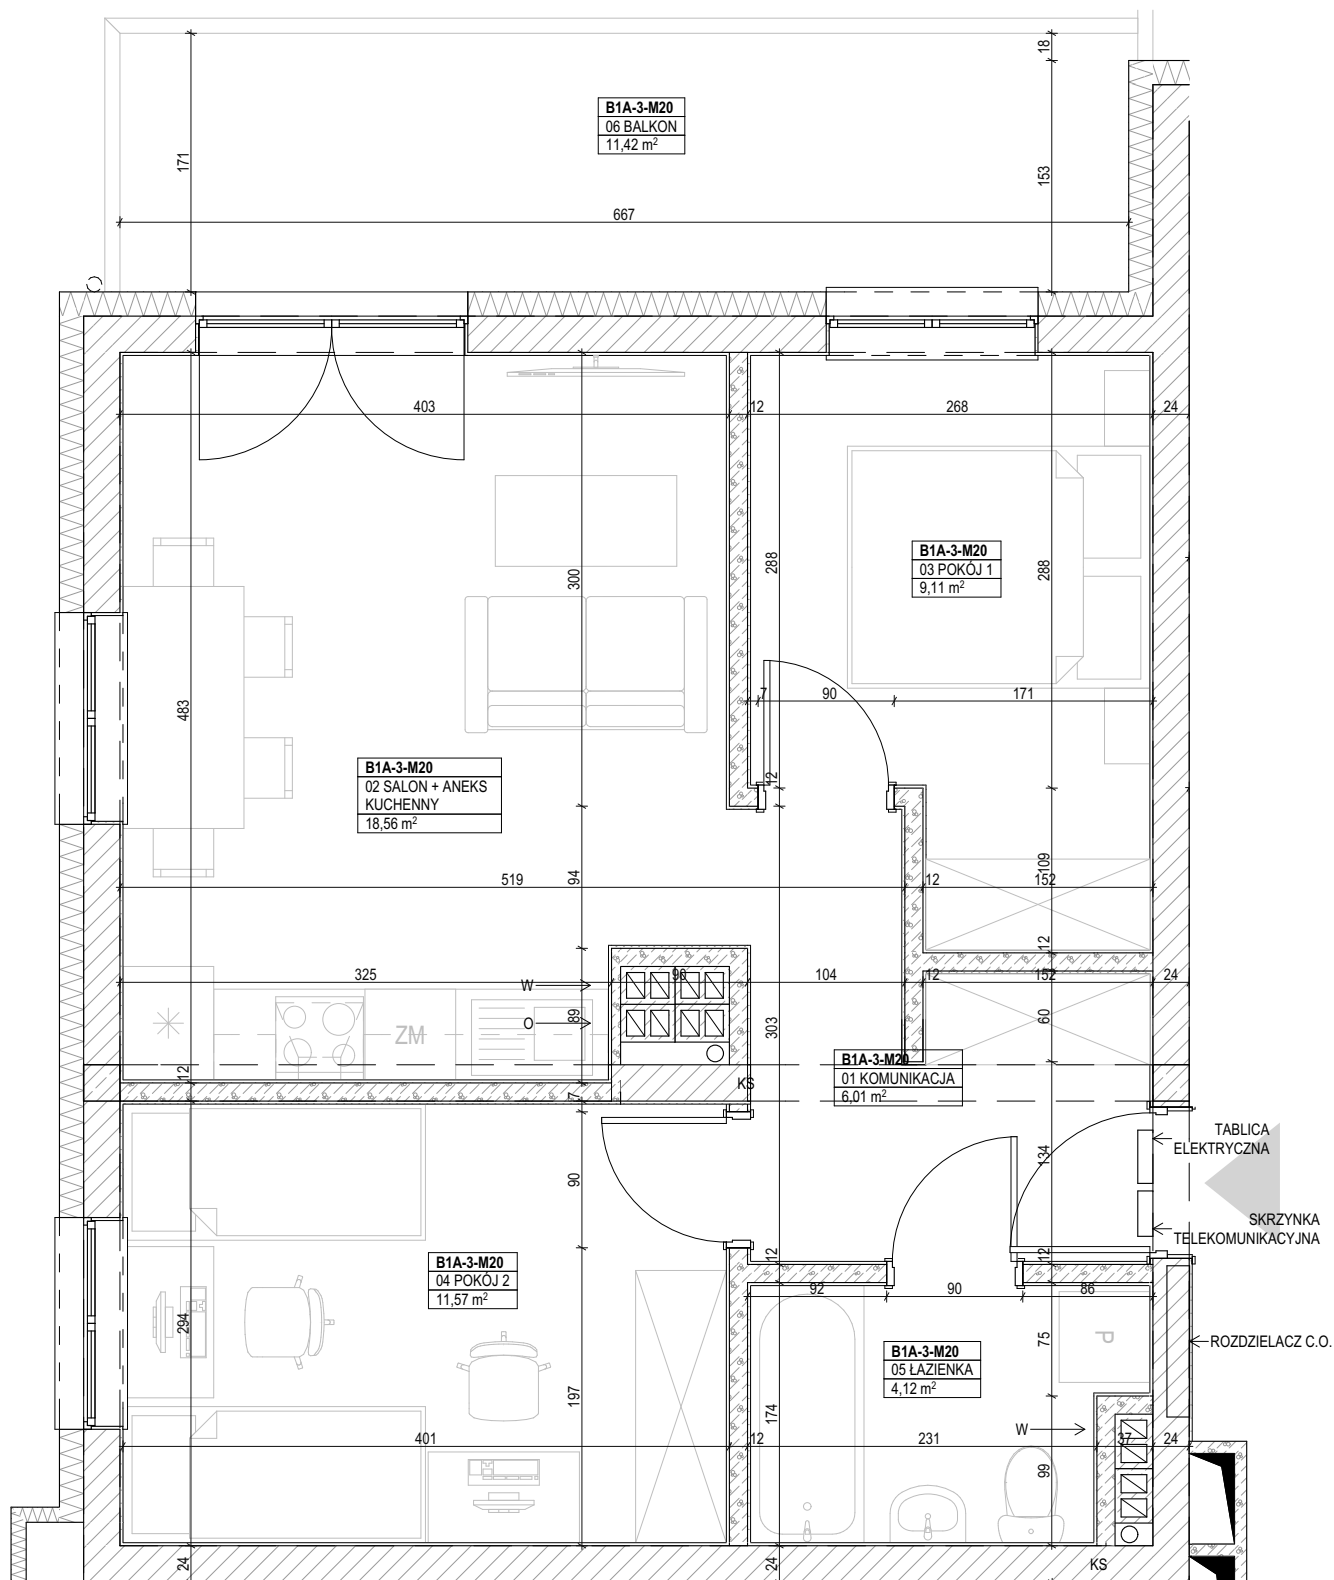

PRZYLESIE, BRZOZA 1A  
 ul. Kutnowska, 09-401 Płock  
 Budynek **BRZOZA 1A, PIĘTRO III**, mieszkanie nr **20**  
 powierzchnia: **49,37 m<sup>2</sup>**

skala 1:50

ZESTAWIENIE POMIESZCZEŃ:

01 KOMUNIKACJA	6,01
02 SALON + ANEKS KUCHENNY	18,56
03 POKÓJ 1	9,11
04 POKÓJ 2	11,57
05 ŁAZIENKA	4,12
	<b>49,37 m<sup>2</sup></b>
06 BALKON	11,42

LOKALIZACJA:

UWAGI:

- wymiary podano pomiędzy ścianami nieotynkowanymi,
- powierzchnię mieszkania podano po uwzględnieniu tynku gr. 2,0 cm

ul. Kutnowska 28H/L1  
 09-401 Płock  
[www.interbudplock.pl](http://www.interbudplock.pl)