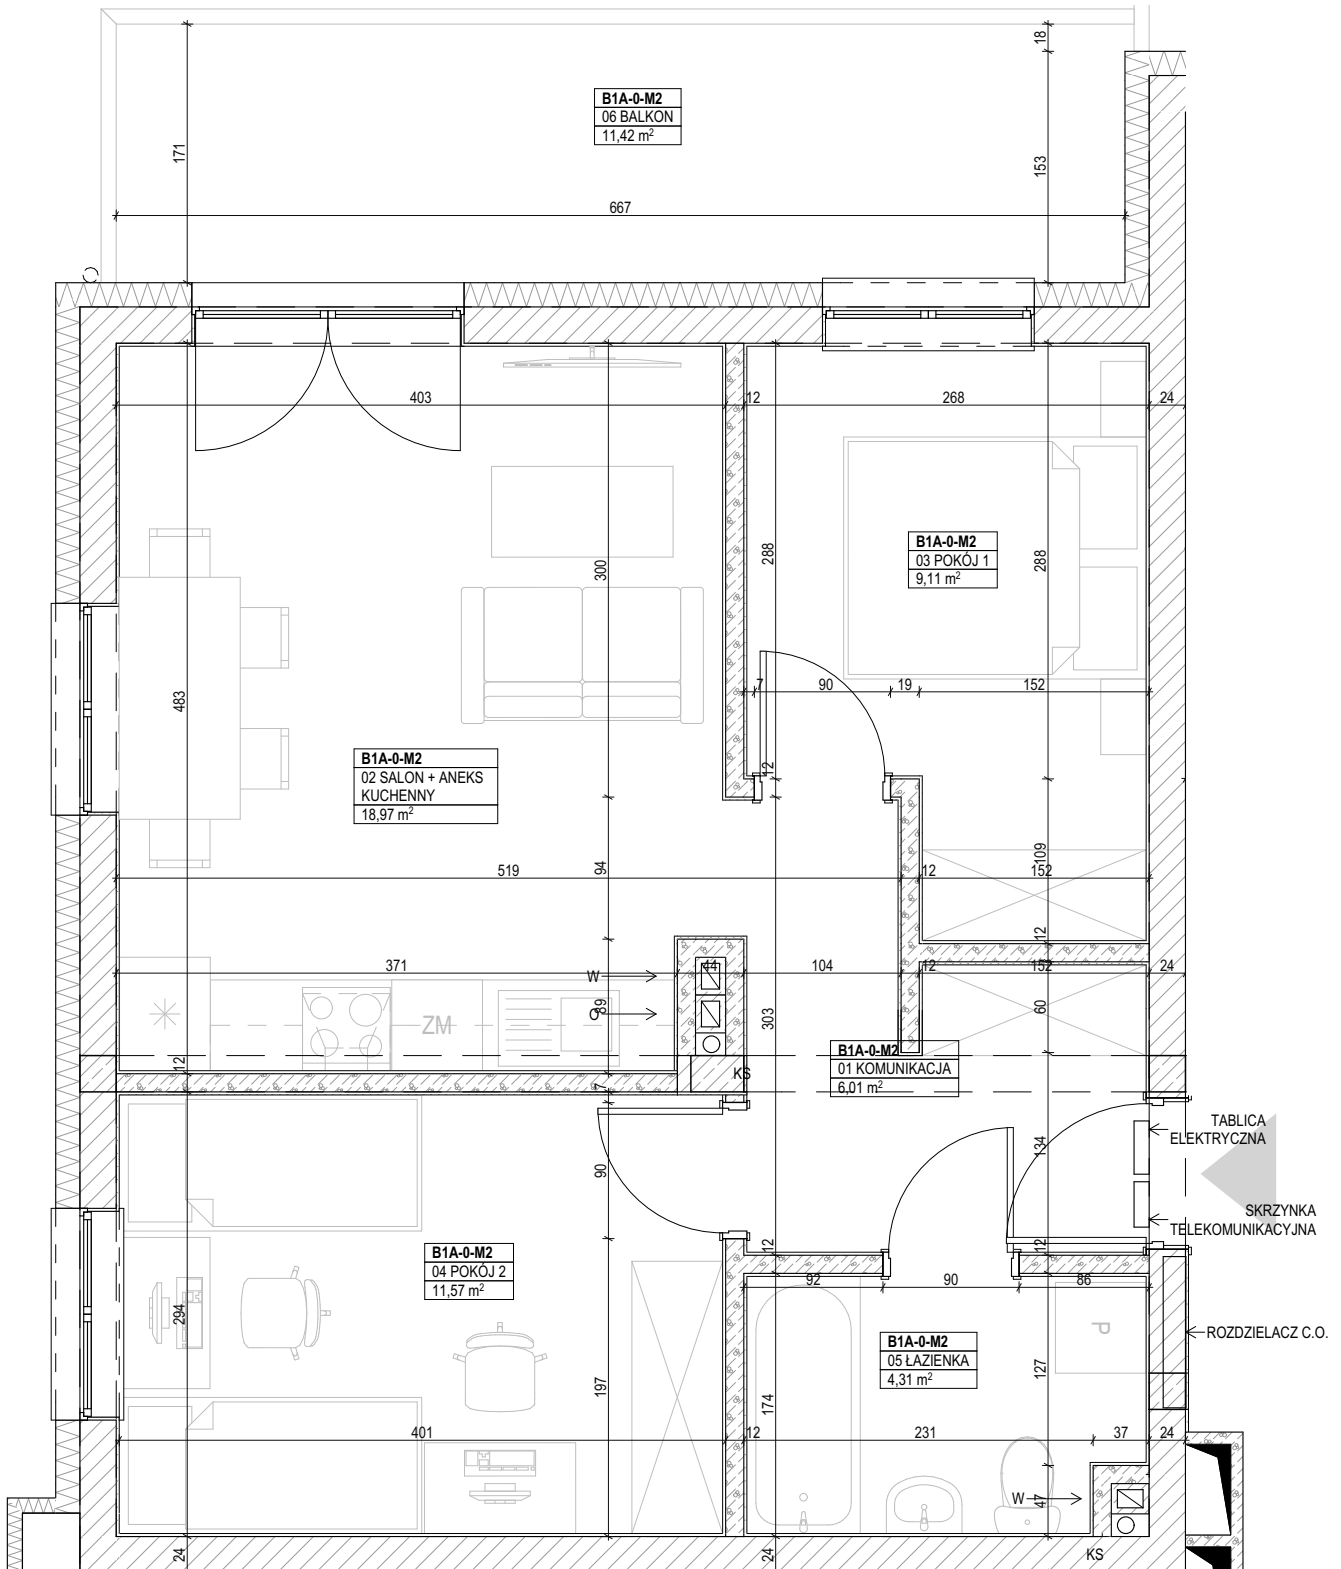

PRZYLESIE, BRZOZA 1A
 ul. Kutnowska, 09-401 Płock
 Budynek **BRZOZA 1A, PARTER**, mieszkanie nr 2
 powierzchnia: **49,97 m²**

skala 1:50

ZESTAWIENIE POMIESZCZEŃ:

01 KOMUNIKACJA	6,01
02 SALON + ANEKS KUCHENNY	18,97
03 POKÓJ 1	9,11
04 POKÓJ 2	11,57
05 ŁAZIENKA	4,31
	49,97 m²
06 BALKON	11,42

LOKALIZACJA:

UWAGI:

- wymiary podano pomiędzy ścianami nieotynkowanymi,
- powierzchnię mieszkania podano po uwzględnieniu tynku gr. 2,0 cm

ul. Kutnowska 28H/L1
 09-401 Płock
www.interbudplock.pl

INTERBUD
 Przedsiębiorstwo
 Budowlano-Usługowe