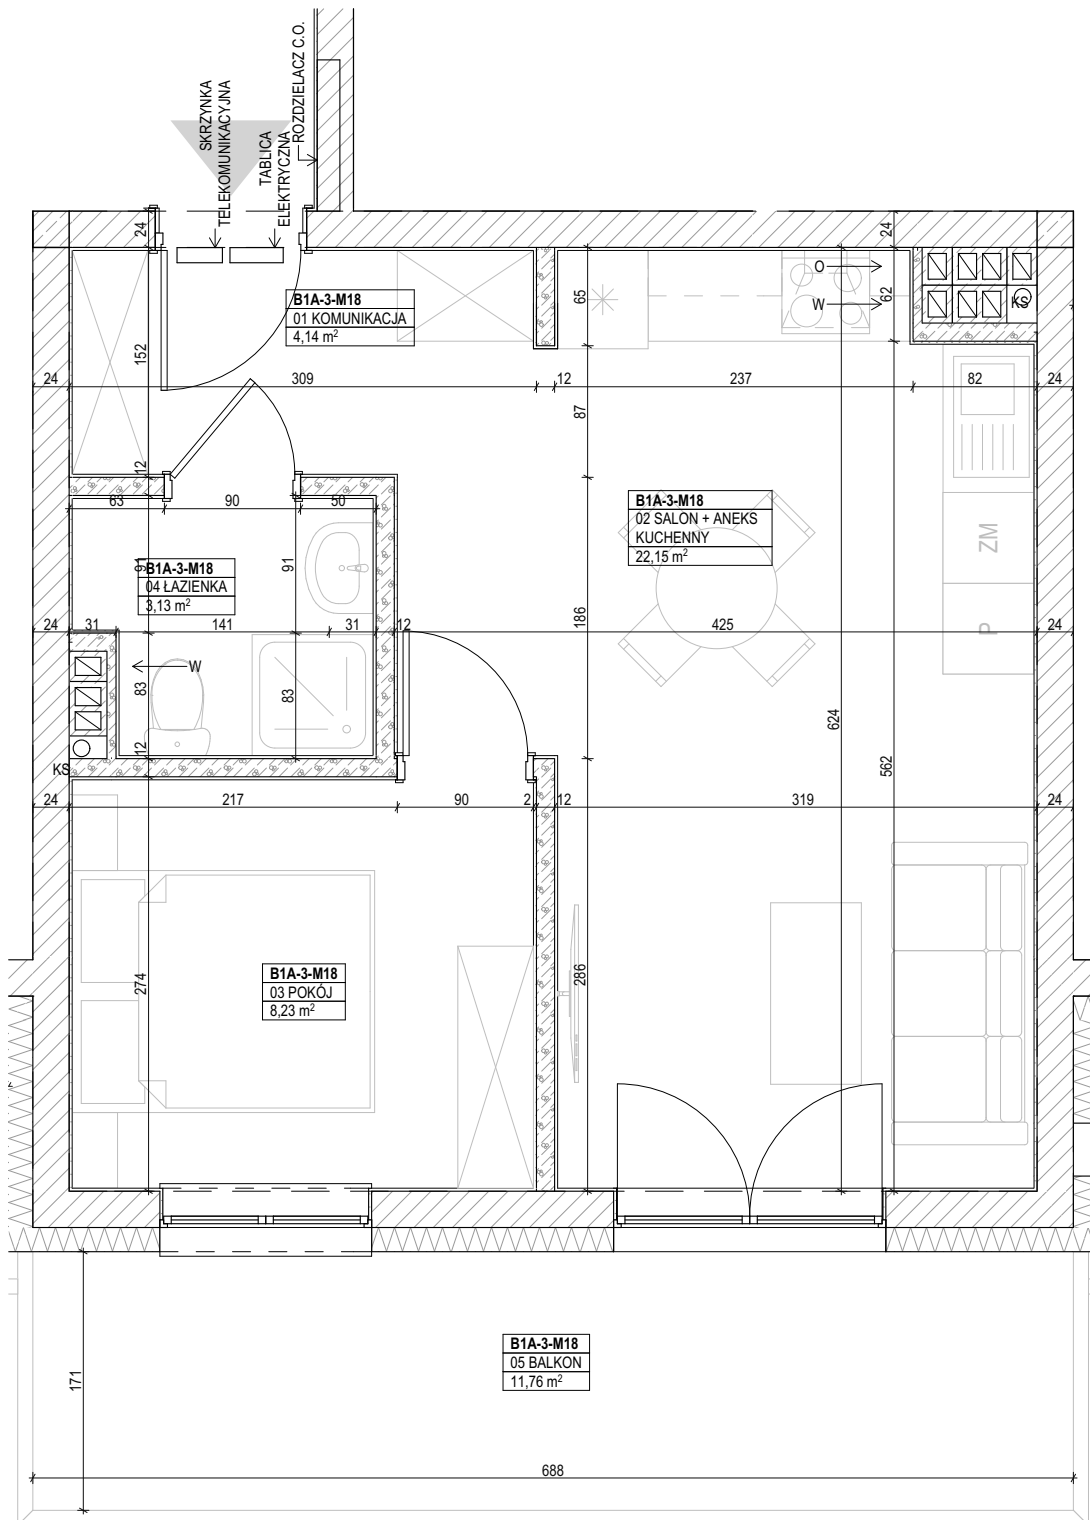

PRZYLESIE, BRZOZA 1A
 ul. Kutnowska, 09-401 Płock
 Budynek **BRZOZA 1A, PIĘTRO III**, mieszkanie nr **18**
 powierzchnia: **37,65 m²**

skala 1:50

ZESTAWIENIE POMIESZCZEŃ:

01 KOMUNIKACJA	4,14
02 SALON + ANEKS KUCHENNY	22,15
03 POKÓJ	8,23
04 ŁAZIENKA	3,13
	37,65 m²
05 BALKON	11,76

LOKALIZACJA:

UWAGI:

- wymiary podano pomiędzy ścianami nieotynkowanymi,
- powierzchnię mieszkania podano po uwzględnieniu tynku gr. 2,0 cm

ul. Kutnowska 28H/L1
 09-401 Płock
www.interbudplock.pl

INTERBUD
 Przedsiębiorstwo
 Budowlano-Usługowe