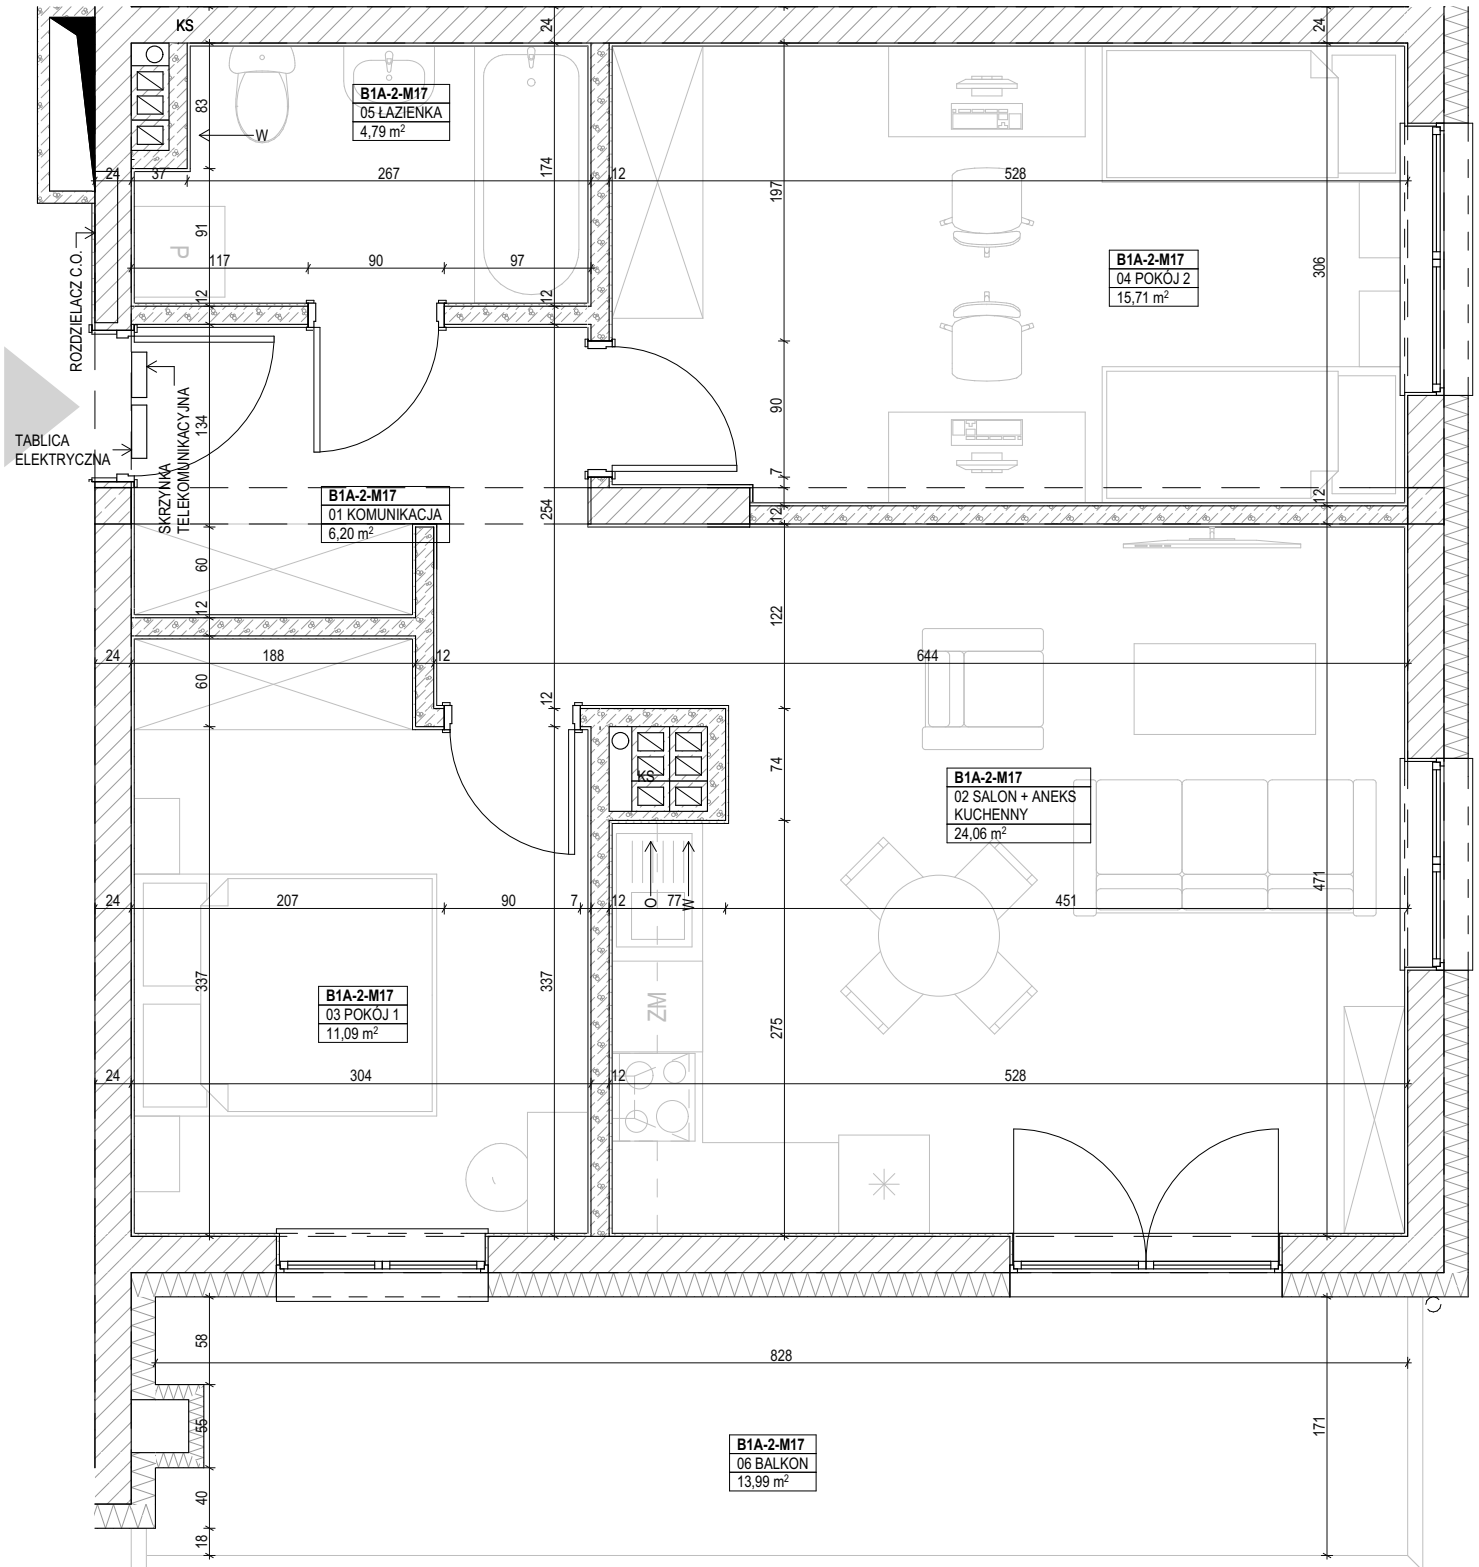

PRZYLESIE, BRZOZA 1A
 ul. Kutnowska, 09-401 Płock
 Budynek **BRZOZA 1A, PIĘTRO II**, mieszkanie nr 17
 powierzchnia: **61,85 m²**

skala 1:50

ZESTAWIENIE POMIESZCZEŃ:

01 KOMUNIKACJA	6,20
02 SALON + ANEKS KUCHENNY	24,06
03 POKÓJ 1	11,09
04 POKÓJ 2	15,71
05 ŁAZIENKA	4,79
	61,85 m²
06 BALKON	13,99

LOKALIZACJA:

UWAGI:

- wymiary podano pomiędzy ścianami nieotynkowanymi,
- powierzchnię mieszkania podano po uwzględnieniu tynku gr. 2,0 cm

ul. Kutnowska 28H/L1
 09-401 Płock
www.interbudplock.pl

INTERBUD
 Przedsiębiorstwo
 Budowlano-Usługowe