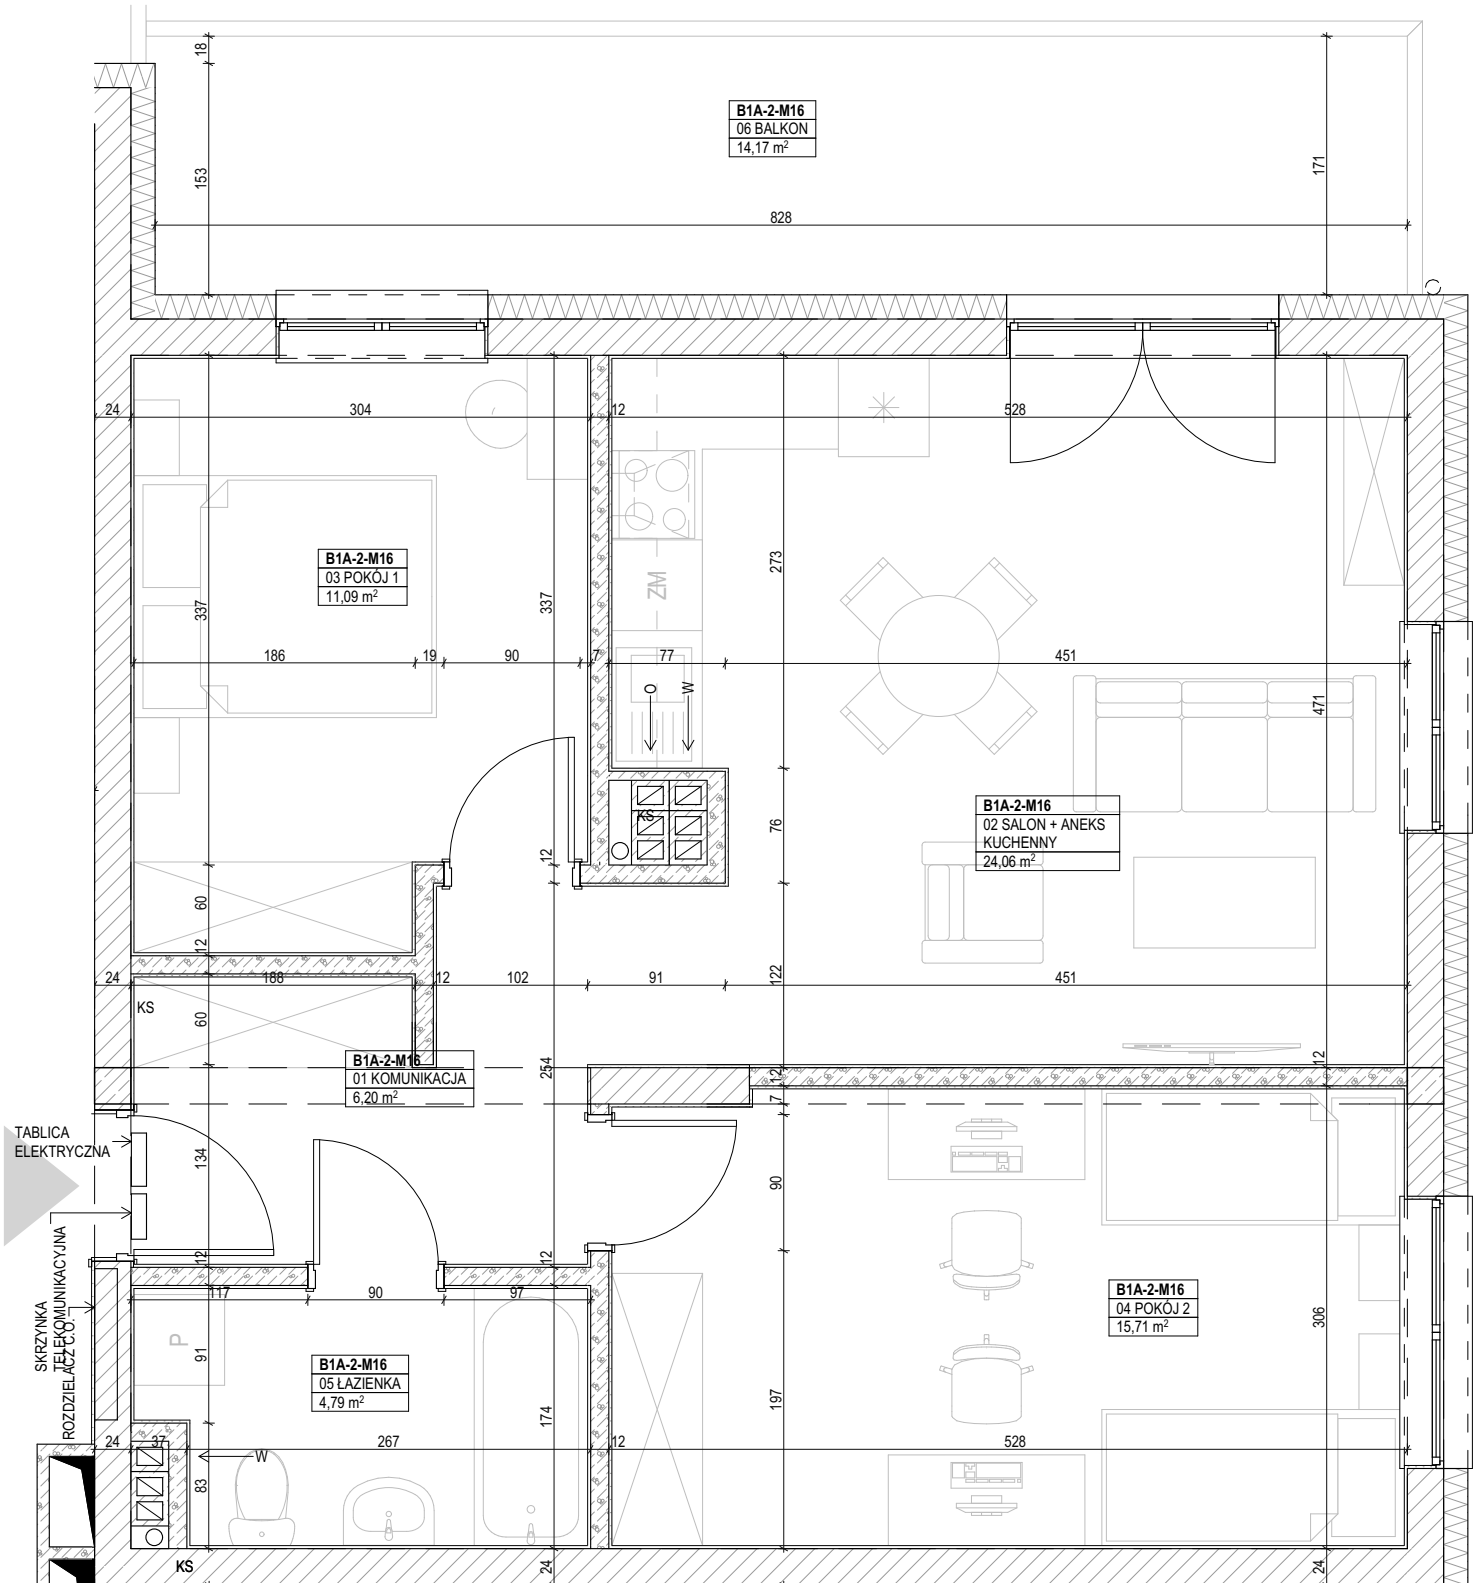

PRZYLESIE, BRZOZA 1A
 ul. Kutnowska, 09-401 Płock
 Budynek **BRZOZA 1A, PIĘTRO II**, mieszkanie nr 16
 powierzchnia: **61,85 m²**

skala 1:50

ZESTAWIENIE POMIESZCZEŃ:

01 KOMUNIKACJA	6,20
02 SALON + ANEKS KUCHENNY	24,06
03 POKÓJ 1	11,09
04 POKÓJ 2	15,71
05 ŁAZIENKA	4,79
06 BALKON	61,85 m²
	14,17

LOKALIZACJA:

UWAGI:

- wymiary podano pomiędzy ścianami nieotynkowanymi,
- powierzchnię mieszkania podano po uwzględnieniu tynku gr. 2,0 cm

ul. Kutnowska 28H/L1
 09-401 Płock
www.interbudplock.pl

INTERBUD
 Przedsiębiorstwo
 Budowlano-Usługowe