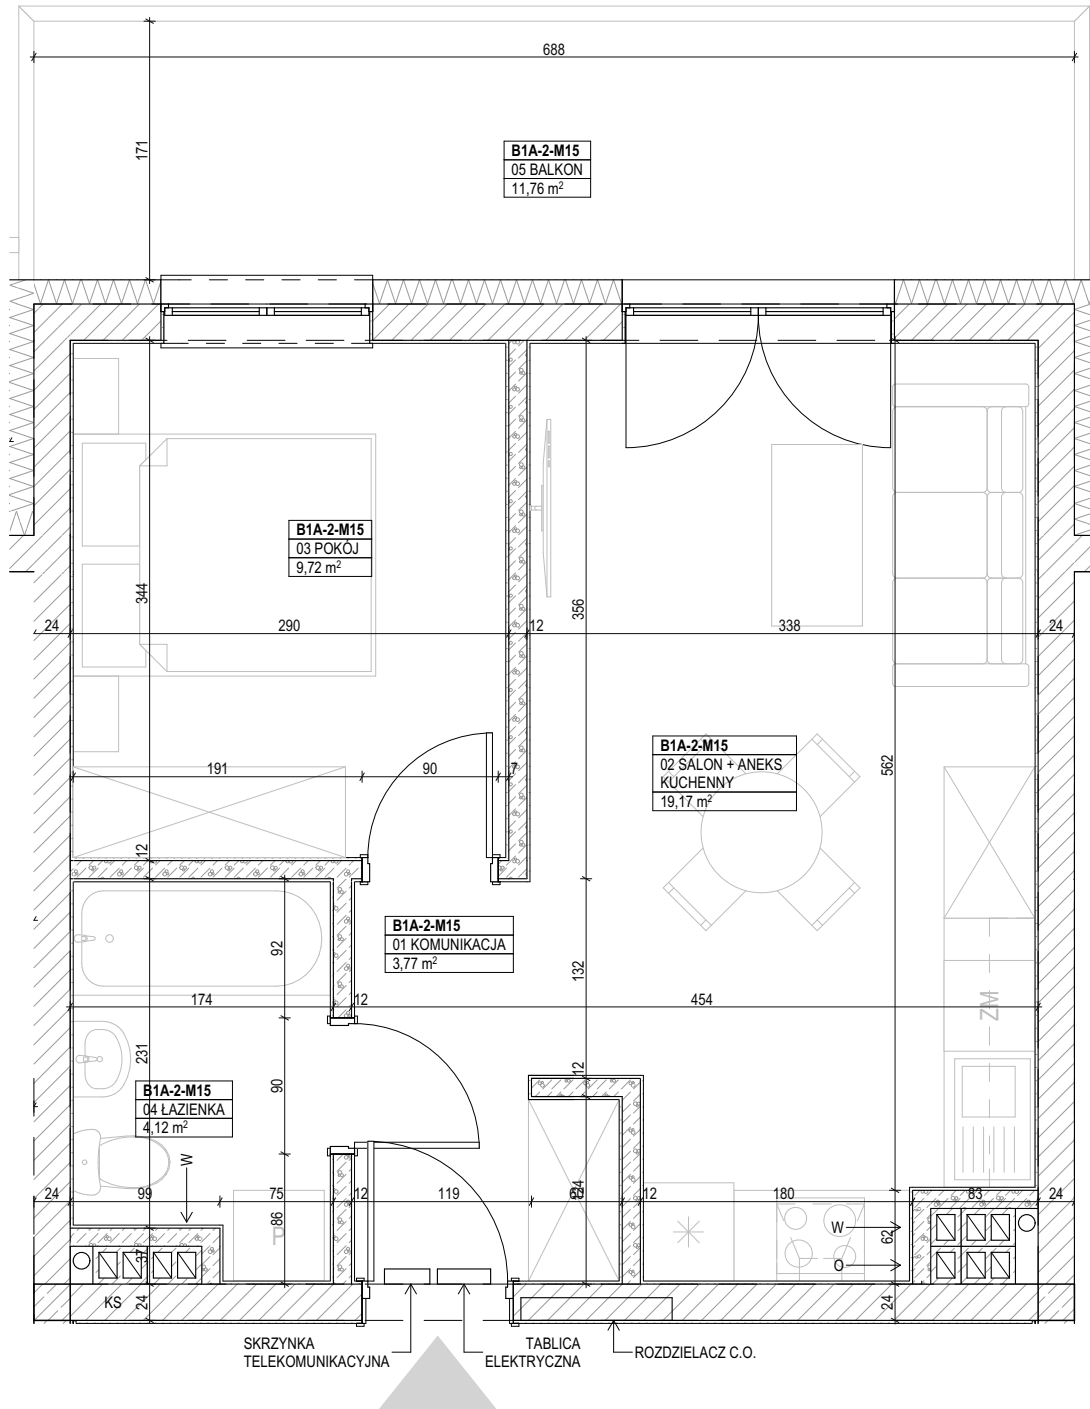

PRZYLESIE, BRZOZA 1A
 ul. Kutnowska, 09-401 Płock
 Budynek **BRZOZA 1A, PIĘTRO II**, mieszkanie nr **15**
 powierzchnia: **36,78 m²**

skala 1:50

ZESTAWIENIE POMIESZCZEŃ:

01 KOMUNIKACJA	3,77
02 SALON + ANEKS KUCHENNY	19,17
03 POKÓJ	9,72
04 ŁAZIENKA	4,12
05 BALKON	36,78 m²
	11,76

LOKALIZACJA:

UWAGI:

- wymiary podano pomiędzy ścianami nieotynkowanymi,
- powierzchnię mieszkania podano po uwzględnieniu tynku gr. 2,0 cm

ul. Kutnowska 28H/L1
 09-401 Płock
www.interbudplock.pl

INTERBUD
 Przedsiębiorstwo
 Budowlano-Usługowe