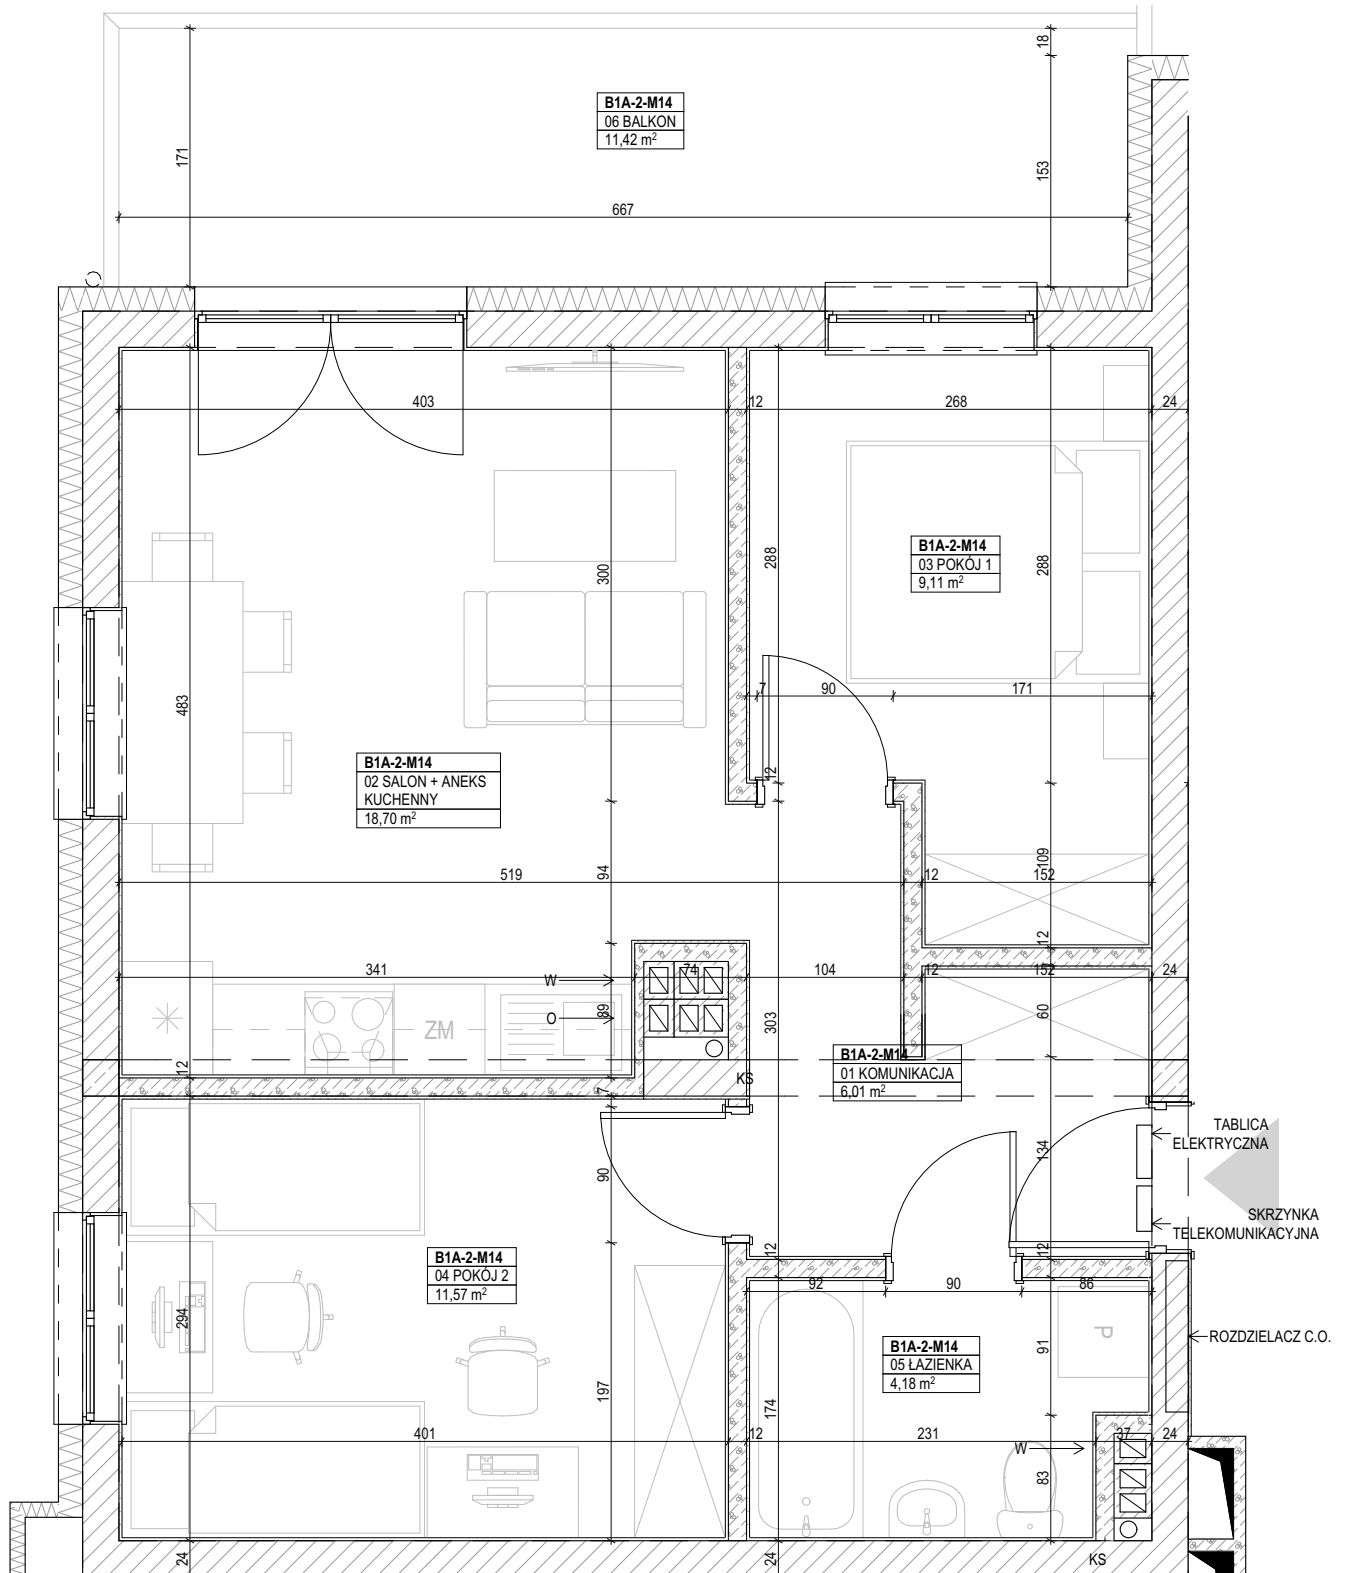

PRZYLESIE, BRZOZA 1A
 ul. Kutnowska, 09-401 Płock
 Budynek **BRZOZA 1A, PIĘTRO II**, mieszkanie nr 14
 powierzchnia: **49,57 m²**

skala 1:50

ZESTAWIENIE POMIESZCZEŃ:

01 KOMUNIKACJA	6,01
02 SALON + ANEKS KUCHENNY	18,70
03 POKÓJ 1	9,11
04 POKÓJ 2	11,57
05 ŁAZIENKA	4,18
	49,57 m²
06 BALKON	11,42

LOKALIZACJA:

UWAGI:

- wymiary podano pomiędzy ścianami nieotynkowanymi,
- powierzchnię mieszkania podano po uwzględnieniu tynku gr. 2,0 cm

ul. Kutnowska 28H/L1
 09-401 Płock
www.interbudplock.pl

INTERBUD
 Przedsiębiorstwo
 Budowlano-Usługowe