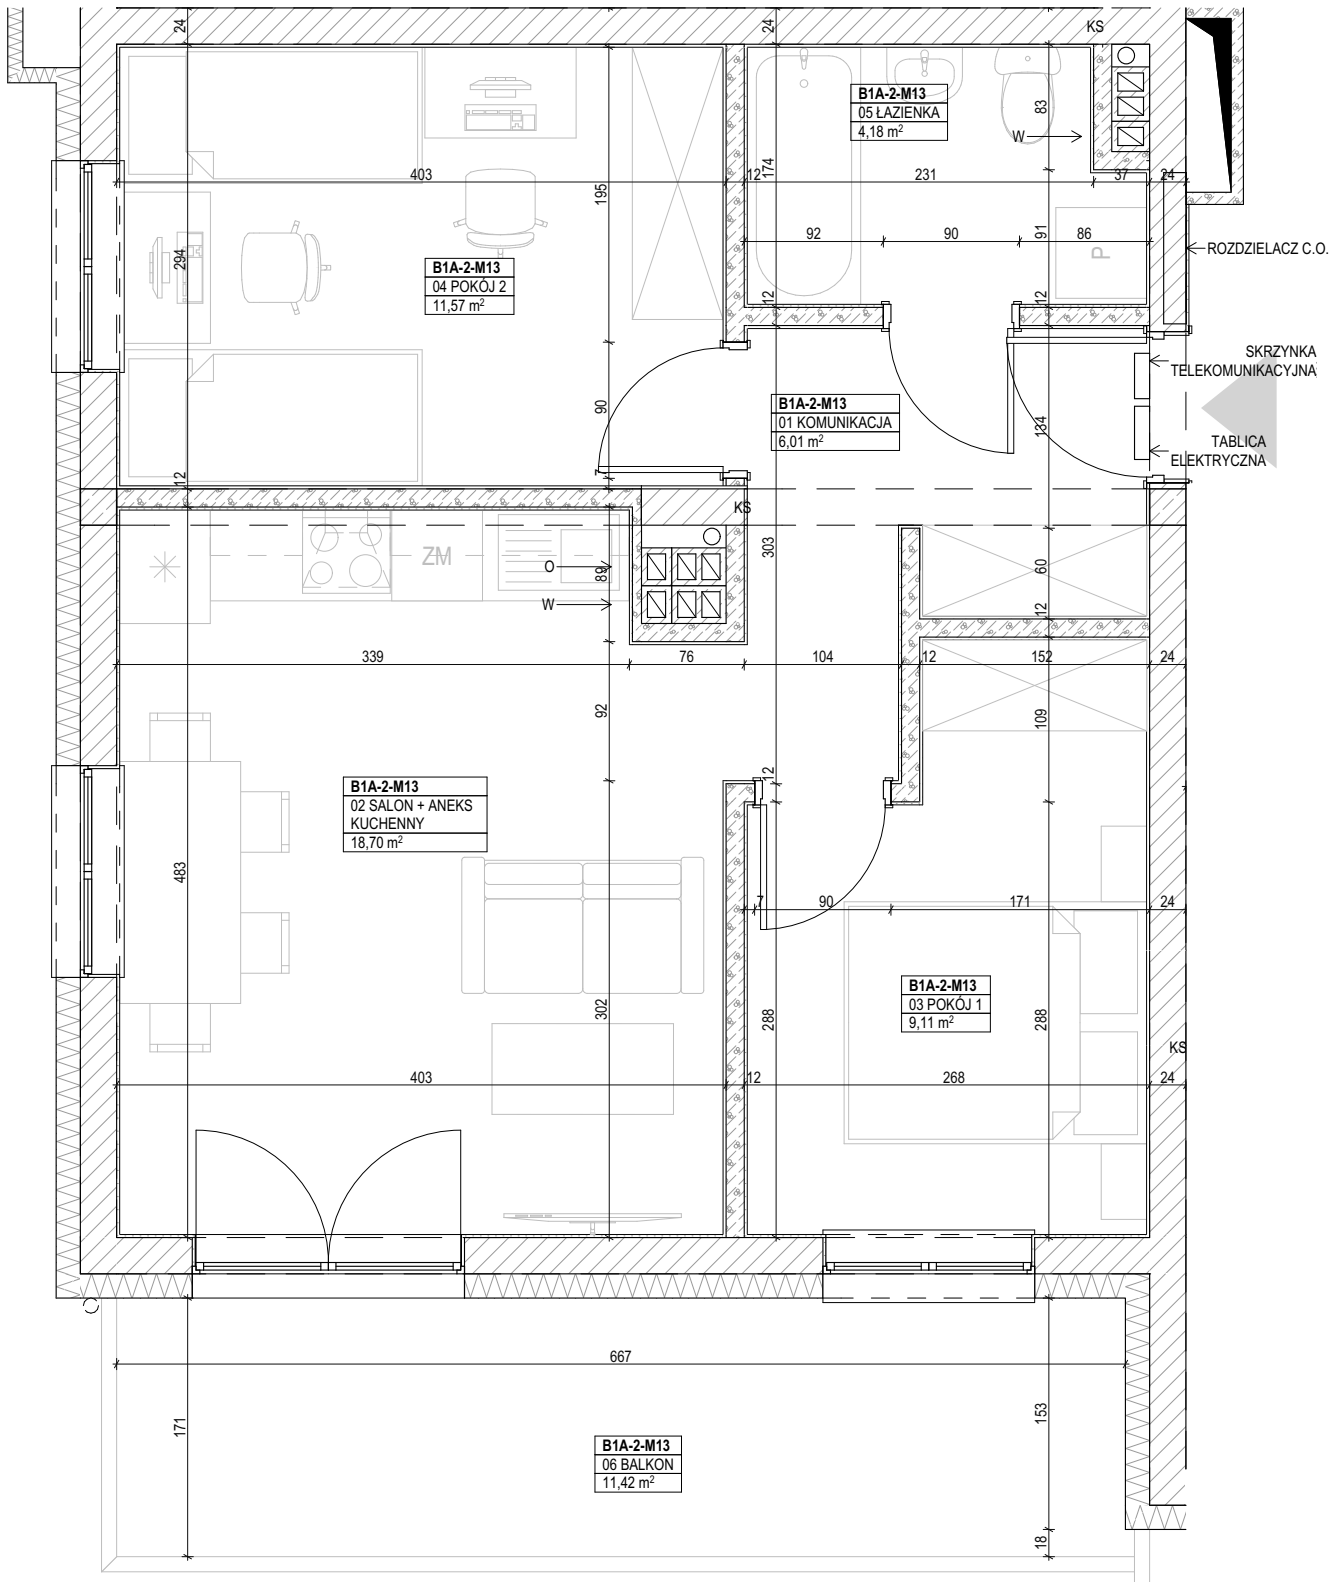

PRZYLESIE, BRZOZA 1A
 ul. Kutnowska, 09-401 Płock
 Budynek **BRZOZA 1A, PIĘTRO II**, mieszkanie nr 13
 powierzchnia: **49,57 m²**

skala 1:50

ZESTAWIENIE POMIESZCZEŃ:

01 KOMUNIKACJA	6,01
02 SALON + ANEKS KUCHENNY	18,70
03 POKÓJ 1	9,11
04 POKÓJ 2	11,57
05 ŁAZIENKA	4,18
	49,57 m²
06 BALKON	11,42

LOKALIZACJA:

UWAGI:

- wymiary podano pomiędzy ścianami nieotynkowanymi,
- powierzchnię mieszkania podano po uwzględnieniu tynku gr. 2,0 cm

ul. Kutnowska 28H/L1
 09-401 Płock
www.interbudplock.pl

INTERBUD
 Przedsiębiorstwo
 Budowlano-Usługowe